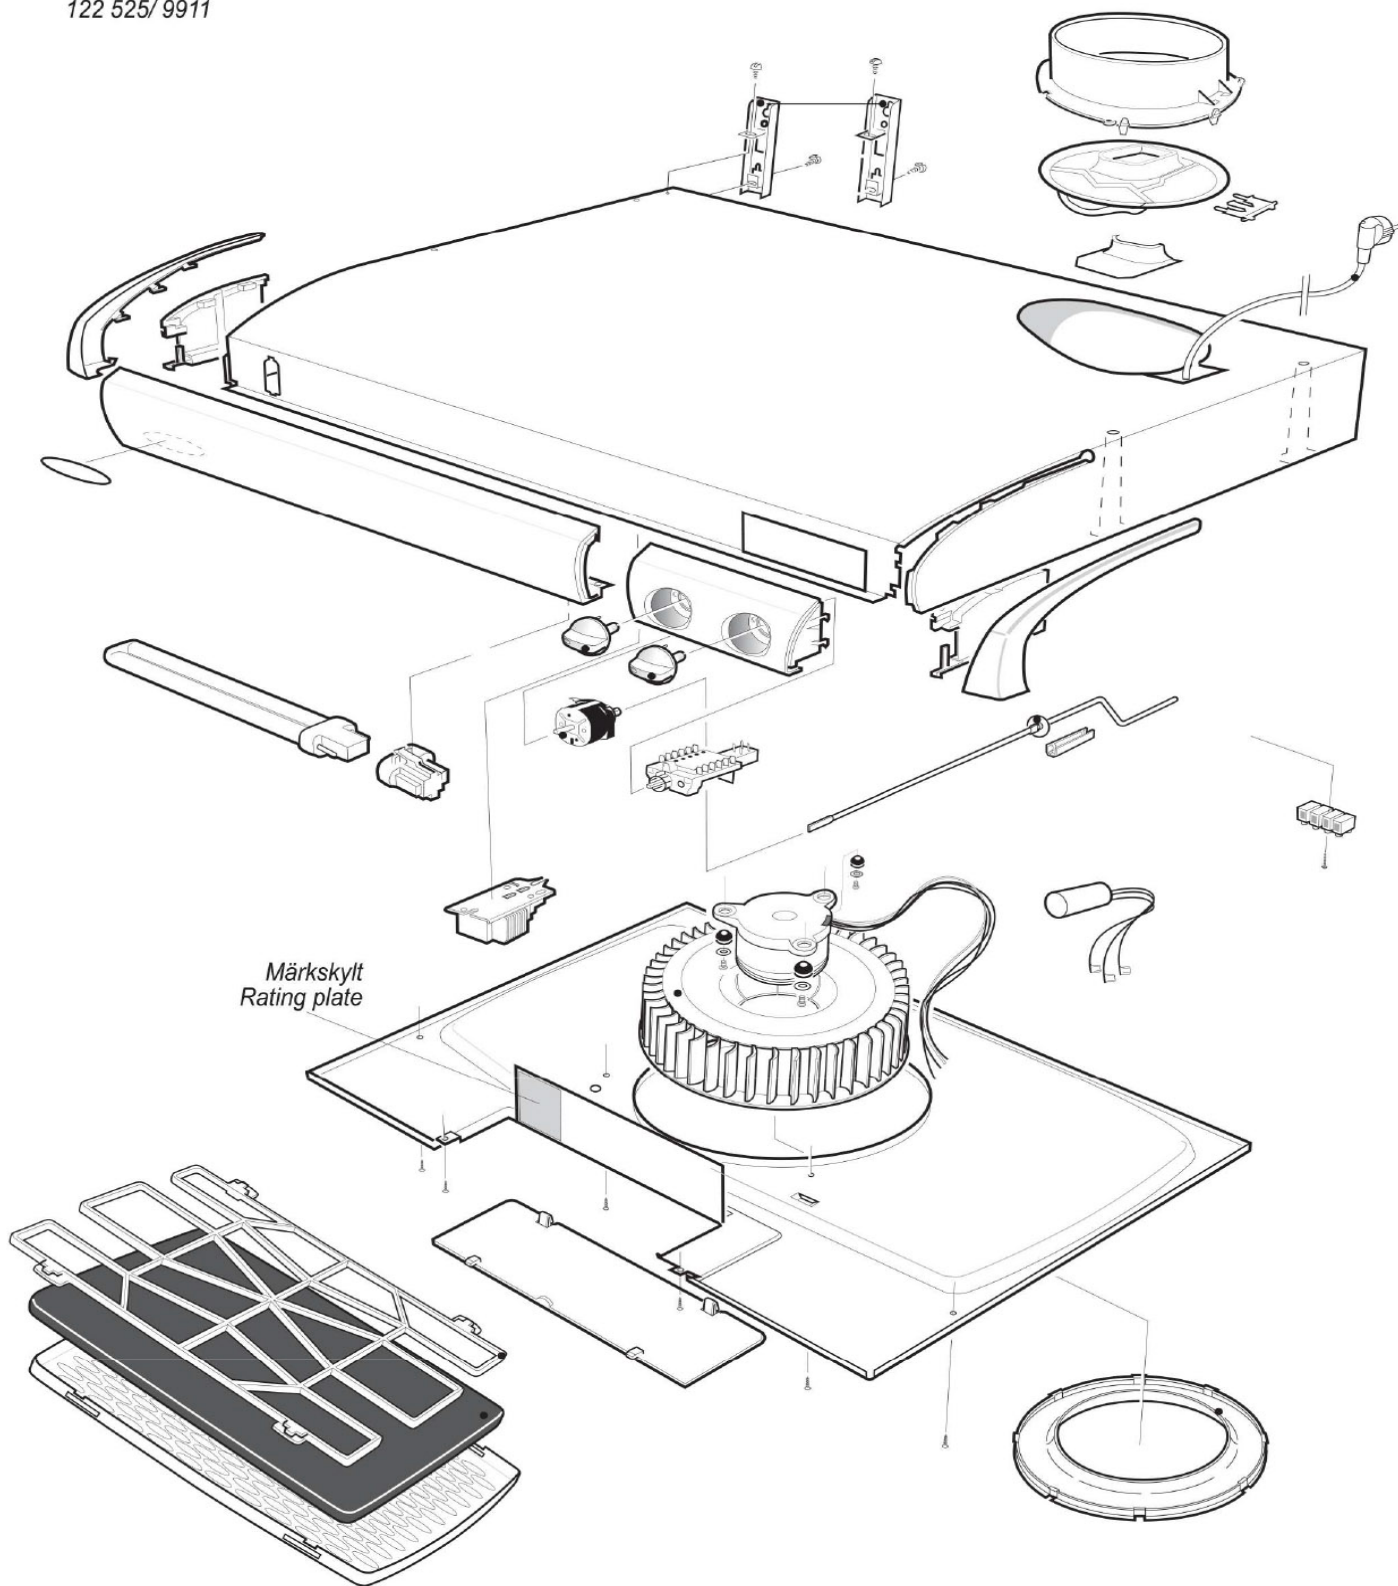

# Reservdelstlista

Fläkt 240-10

Franke

24000010 24010010 24030010 24019010

123511 / 0505

122 525/ 9911

SPISKÅPA F240-10, 60CM

# SPISKÅPA F240-10, 60CM

Reservdelslista

POS	ART.NR	BENÄMNING
10	4326236	STOS
20	4326240	SPJÄLL KOMPLETT
21	4326716	SPJÄLL GRUNDFLÖDESBRICKA
23-80B-180	4326712	DRIVDON HF-M RED 109 SH
30	4326238	SPJÄLLARM
40	4326239	SKJUTSPJÄLL
50	4326691	INKOMMANDE KABEL 1300 MM
60, 90	4326279	GAVEL KPL HÖ+VÄ
70	4326323	YTTERGAVEL HÖ. SVART
80	4326576	YTTERGAVEL HÖ SILVER
100	4326281	STYRHYLSA
110	4365032	FRONT RAK 200/50CM VIT
120	4365033	FRONT RAK 200 60CM VIT
130	4365064	KIT PANEL OCH TIMERVRED
140	4365074	KIT: PANEL 240-10 SVAR
150	4365075	KIT: PANEL 240-10 RF
160	4326319	VRED + LÅSCLIPS VITT
170	4326034	VRED SVART
180	4365066	VRED + LÅSCLIPS GRÅ
190	4365076	KIT: TRYCK-/VRIDBRYTARE
200b	4365035	KIT: SPJÄLLAXEL 200 FÖR
200a	4326291	SPJÄLLAXEL
210	4326292	DISTANSHYLSA
220	4327129	KONDENSATOR 2+2UF MED KAB
230	4365077	TIMER ELMEK
240	4326363	VRED M.LASERMÄRKNING
250	4326147	VRED 240 SVART
260	4365078	KIT: VRED MED VRIDST SV
270	4326023	MOTOR
280	4326093	FLÄKTHJUL
290	4326659	KOMPAKTLYSRÖR 2P 11W
300a	4326366	KOMPAKTLYSRÖR 2P 9W
300b	4365004	KOMPAKTLYSRÖR 4P 9W

# SPISKÅPA F240-10, 60CM

Reservdelslista

POS	ART.NR	BENÄMNING
310	4326186	LAMPHÅLLARE
315	4326711	LYSRÖRSHÅLLARE
320a	4326185	REAKTOR LYSRÖR
330	4326295	LAMPGLAS 298X97 60/70CM
340	4326322	LAMPGLAS T. 50CM
350	4326409	UNDERPLÅT 50 CM
360	4326410	UNDERPLÅT 60 CM
370	4326411	UNDERPLÅT 70 CM
380	4326681	UNDERPLÅT 200/60CM RF
390	4326076	INSUGNINGSRING
400	4326298	FILTERHÅLLARE
410	4326316	POLYESTERFILTER
420	4365037	POLYESTERFILTER KOMPLETT
430	4365079	POLYESTERFILTER KPL SV
440	4326685	METALLFILTER KOMPLETT GRÅ F200
450	4365003	KONSOLSATS 3150