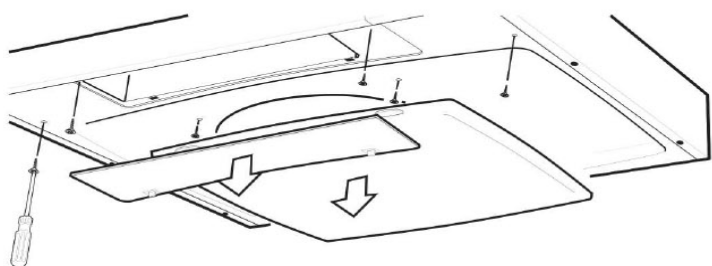

# Reservdelstlista

Fläkt 240-10

Franke

24000010 24010010 24030010 24019010

123511 / 0505

122 525/ 9911

SPISKÅPA F240-10, 60CM

# SPISKÅPA F240-10, 60CM

Reservdelslista

POS	ART.NR	BENÄMNING
10	4326236	STOS
20	4326240	SPJÄLL KOMPLETT
21	4326716	SPJÄLL GRUNDFLÖDESBRICKA
23-80B-180	4326712	DRIVDON HF-M RED 109 SH
30	4326238	SPJÄLLARM
40	4326239	SKJUTSPJÄLL
50	4326691	INKOMMANDE KABEL 1300 MM
60, 90	4326279	GAVEL KPL HÖ+VÄ
70	4326323	YTTERGAVEL HÖ. SVART
80	4326576	YTTERGAVEL HÖ SILVER
100	4326281	STYRHYLSA
110	4365032	FRONT RAK 200/50CM VIT
120	4365033	FRONT RAK 200 60CM VIT
130	4365064	KIT PANEL OCH TIMERVRED
140	4365074	KIT: PANEL 240-10 SVAR
150	4365075	KIT: PANEL 240-10 RF
160	4326319	VRED + LÅSCLIPS VITT
170	4326034	VRED SVART
180	4365066	VRED + LÅSCLIPS GRÅ
190	4365076	KIT: TRYCK-/VRIDBRYTARE
200b	4365035	KIT: SPJÄLLAXEL 200 FÖR
200a	4326291	SPJÄLLAXEL
210	4326292	DISTANSHYLSA
220	4327129	KONDENSATOR 2+2UF MED KAB
230	4365077	TIMER ELMEK
240	4326363	VRED M.LASERMÄRKNING
250	4326147	VRED 240 SVART
260	4365078	KIT: VRED MED VRIDST SV
270	4326023	MOTOR
280	4326093	FLÄKTHJUL
290	4326659	KOMPAKTLYSRÖR 2P 11W
300a	4326366	KOMPAKTLYSRÖR 2P 9W
300b	4365004	KOMPAKTLYSRÖR 4P 9W