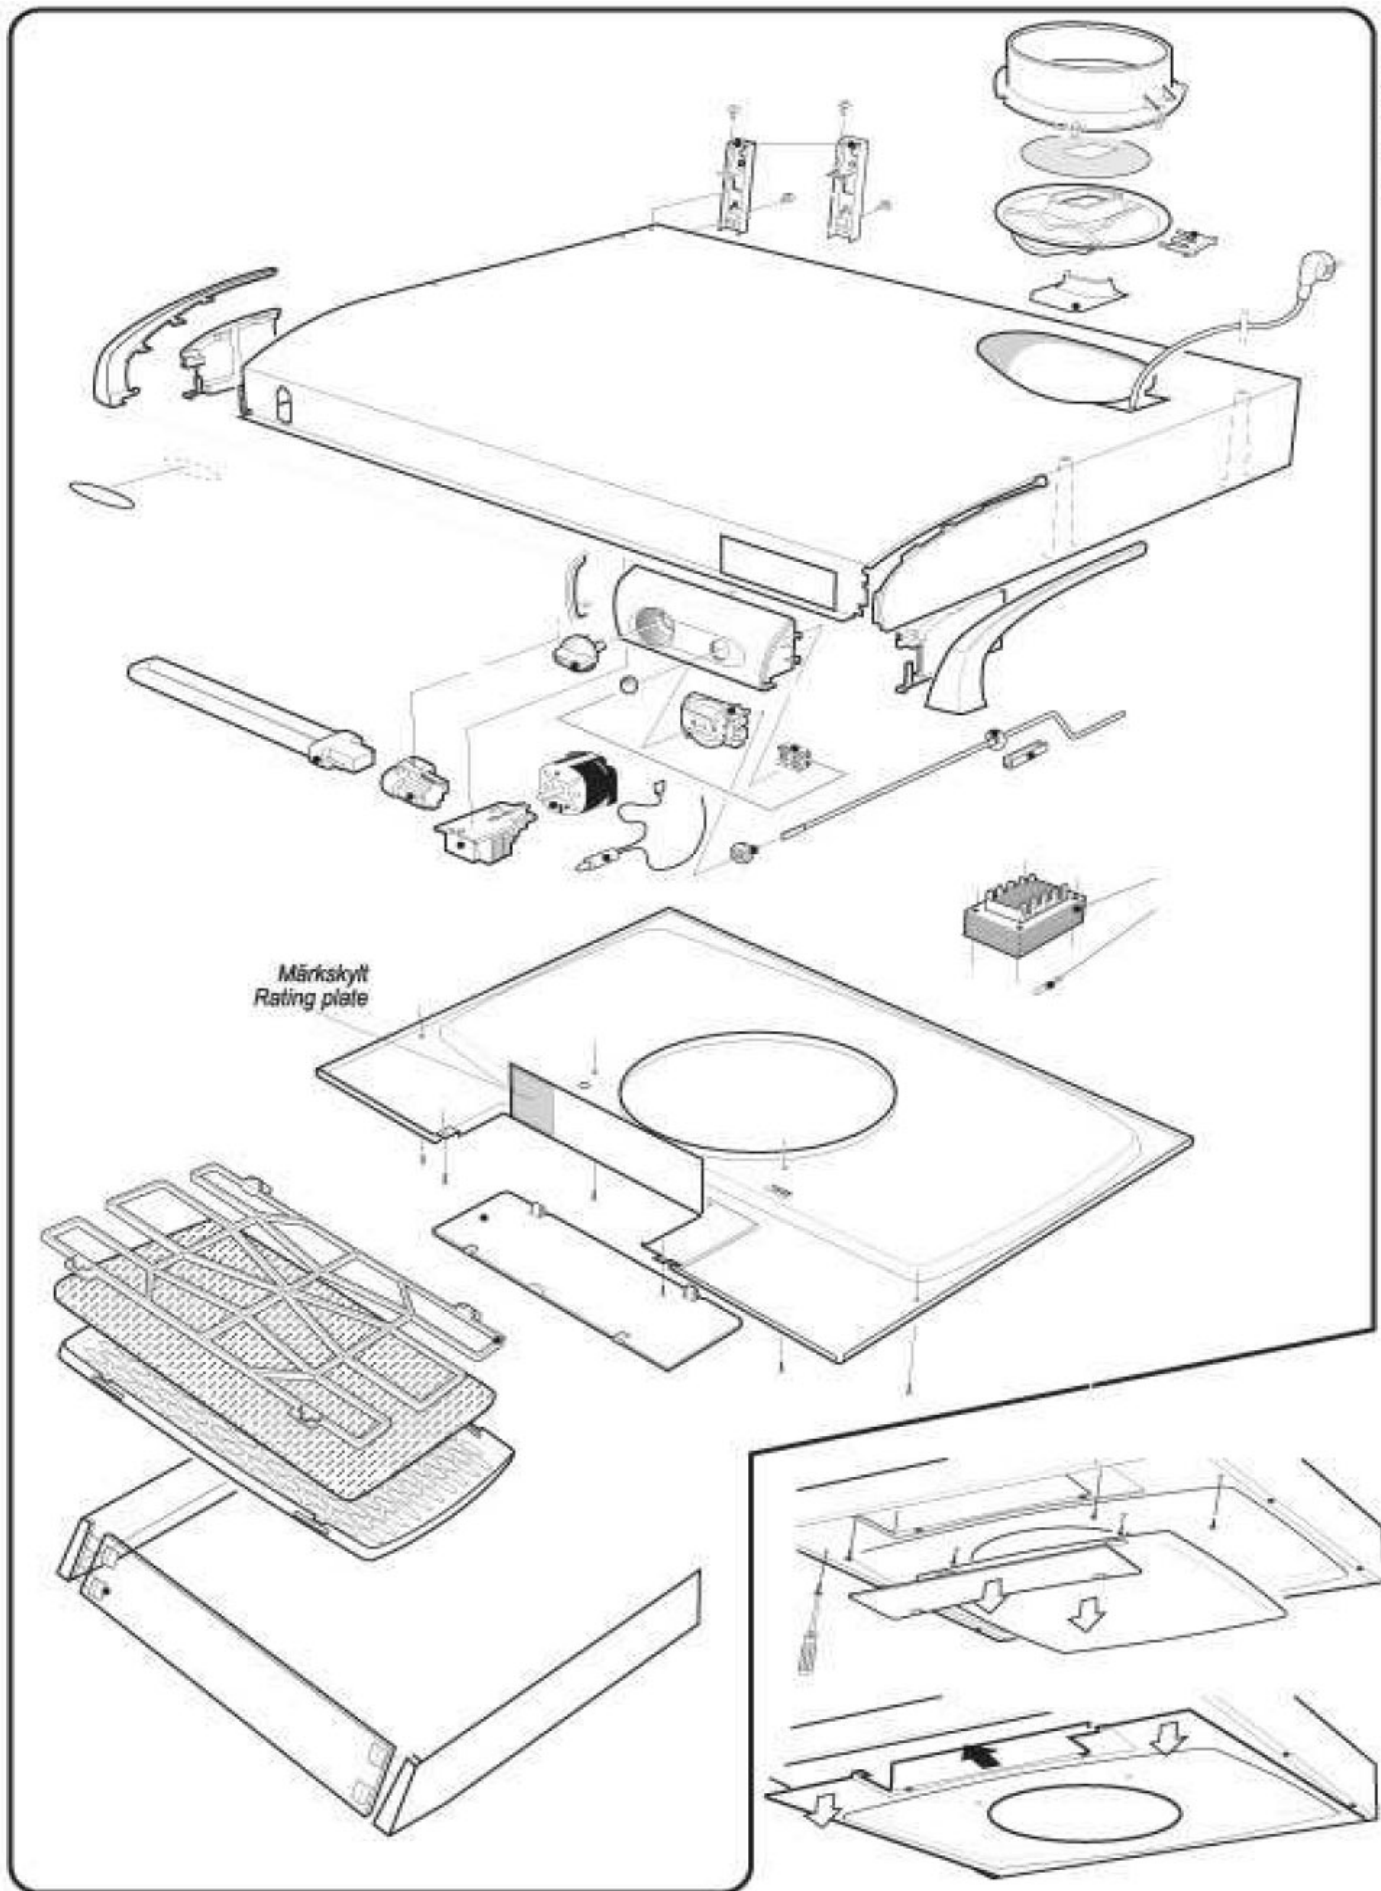

# Reservdelistsa

Spiskåpa 251-10/-16

Franke

25130010 25110010 25100010 25119010

123521 / 0505

122 671 / 20090814

SPISKÅPA F250-16,60CM

# SPISKÅPA F250-16,60CM

Reservdelslista

POS	ART.NR	BENÄMNING
-	4365106	KIT FÖRMONT STRÖMSTÄLLARE
10	4326236	STOS
20	4326645	STRYPBRICKA
23-80B-180	4326712	DRIVDON HF-M RED 109 SH
40	4326238	SPJÄLLARM
50	4326239	SKJUTSPJÄLL
60	4326636	SPJÄLLOCK
61	4365031	SPJÄLL GRUNDFLÖDESLUCKA
70	4326691	INKOMMANDE KABEL 1300 MM
80, 100	4326279	GAVEL KPL HÖ+VÄ
90	4326576	YTTERGAVEL HÖ SILVER
110	4326281	STYRHYLSA
120	4365032	FRONT RAK 200/50CM VIT
130	4365033	FRONT RAK 200 60CM VIT
140	4326143	FRONT RAK 60 CM RF ALLIANCE
150	4365034	KIT: PANEL 250+BRYTARE+VRED
160	4365065	KIT PANEL 250-10 SILVER
170	4326319	VRED + LÅSCLIPS VITT
180	4365066	VRED + LÅSCLIPS GRÅ
190, 530	4326333	STRÖMBR M. KNAPP VIT
200	4365067	KIT: STRÖMBRYTARE SILVERFÄRGAD
210b	4365035	KIT: SPJÄLLAXEL 200 FÖR
210a	4326291	SPJÄLLAXEL
220	4326292	DISTANSHYLSA
230	4326317	TIMER FSK 824
240b	4326710	KOMPAKTLYSRÖR 4P 11W
240a	4326659	KOMPAKTLYSRÖR 2P 11W
250a	4326366	KOMPAKTLYSRÖR 2P 9W
250b	4365004	KOMPAKTLYSRÖR 4P 9W
260	4326186	LAMPHÅLLARE
265	4326711	LYSRÖRSHÅLLARE
270a	4326185	REAKTOR LYSRÖR
280	4365036	DEKAL FRANKE 200