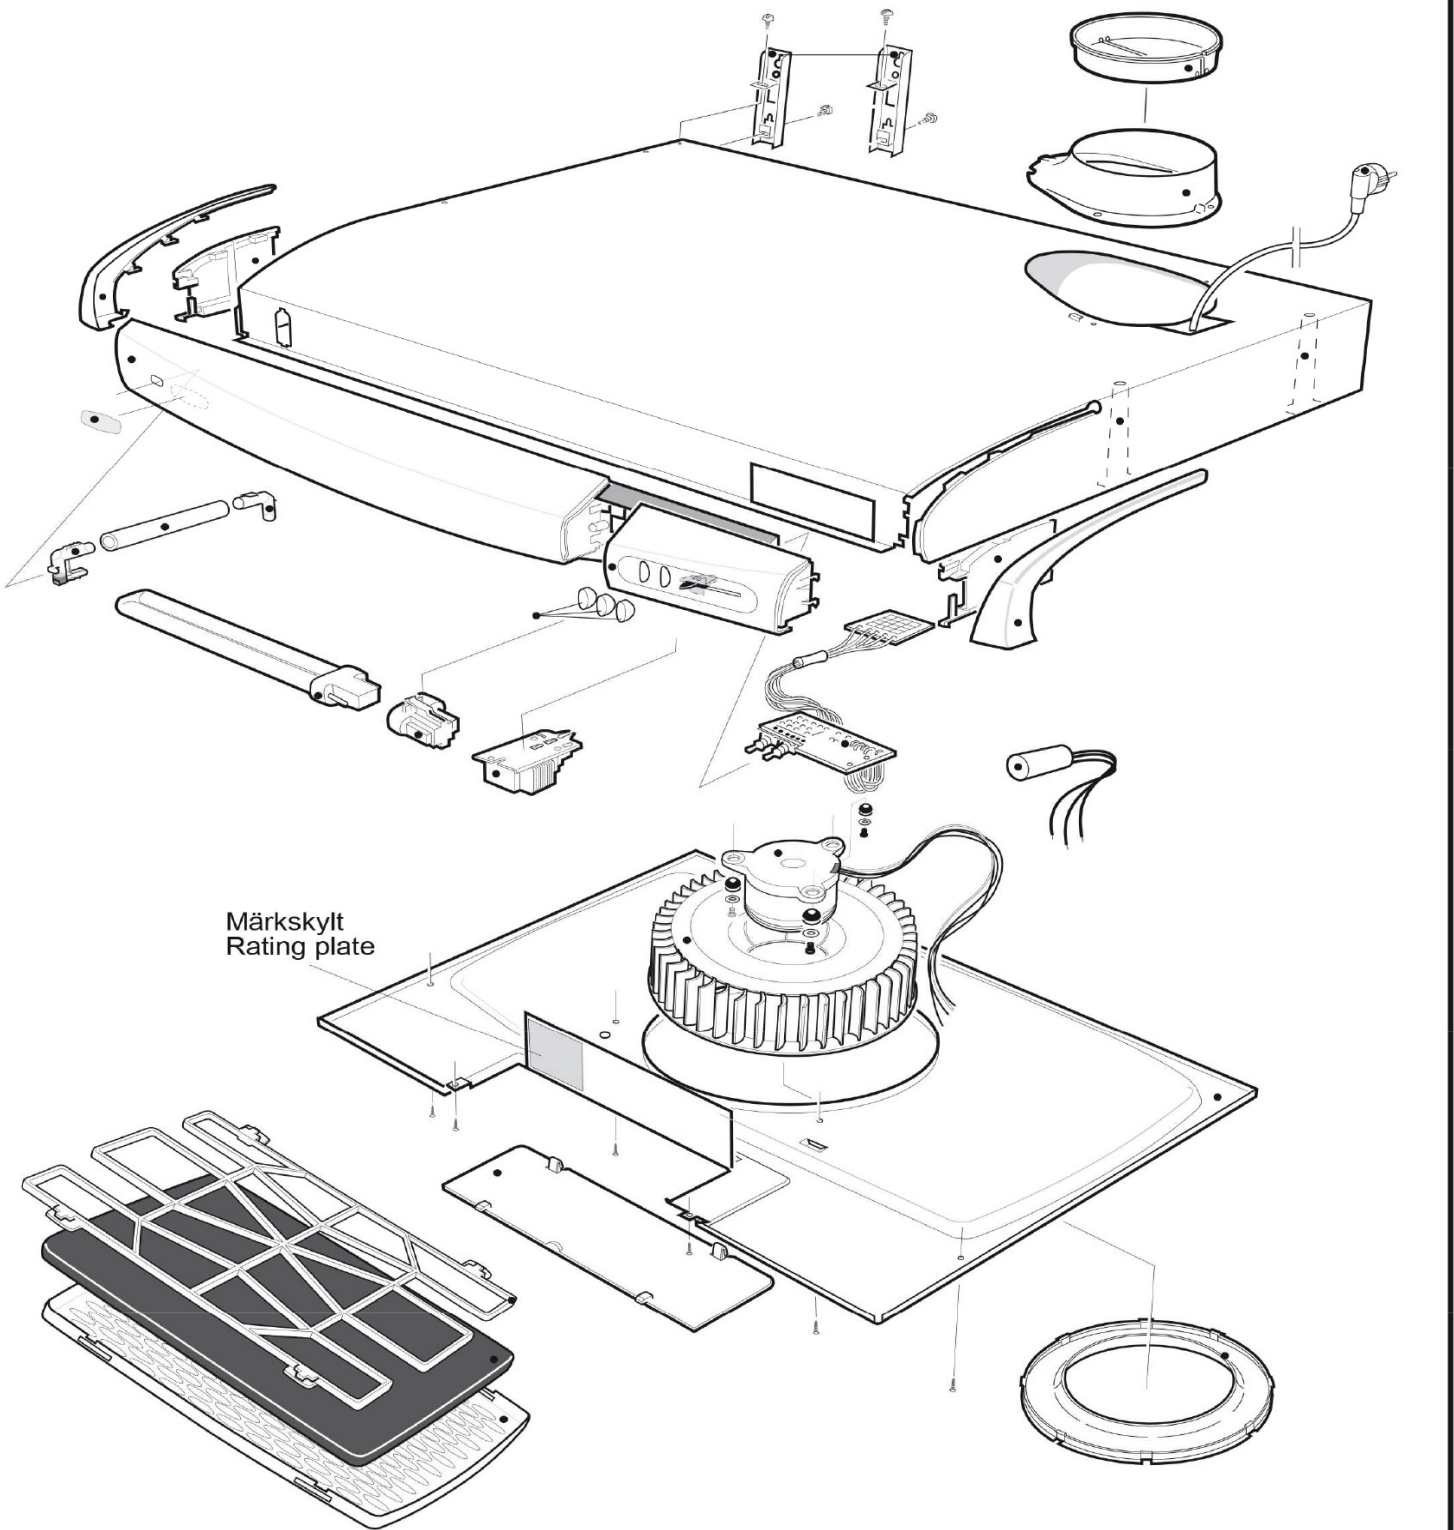

Reservdelistsa

Fläkt 222

Cylinda

22200230 22210230 22230230

123468 / 0505

122 332 / 9708

FLÄKT EXKLUSIV 70 CM

FLÄKT EXKLUSIV 70 CM

FLÄKT EXKLUSIV 70 CM

Reservdelslista

POS	ART.NR	BENÄMNING
290	4326304	KIT FILTERVAKTHUS +KOLV
300	4365003	KONSOLSATS 3150
310	4326634	PANEL