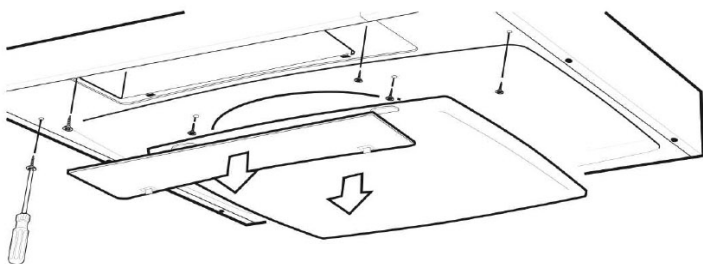

Reservdelistsa

Fläkt 222

Cylinda

22200230 22210230 22230230

123468 / 0505

122 332 / 9708

FLÄKT EXKLUSIV 70 CM

FLÄKT EXKLUSIV 70 CM

FLÄKT EXKLUSIV 70 CM

Reservdelslista

POS	ART.NR	BENÄMNING
290	4326304	KIT FILTERVAKTHUS +KOLV
300	4365003	KONSOLSATS 3150
310	4326634	PANEL