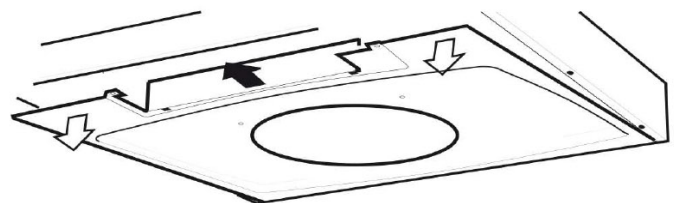

Reservdelistsa

Fläkt 222

Cylinda

22200230 22210230 22230230

123468 / 0505

122 332 / 9708

FLÄKT EXKLUSIV 70 CM

FLÄKT EXKLUSIV 70 CM

FLÄKT EXKLUSIV 70 CM

Reservdelslista

POS	ART.NR	BENÄMNING
290	4326304	KIT FILTERVAKTHUS +KOLV
300	4365003	KONSOLSATS 3150
310	4326634	PANEL