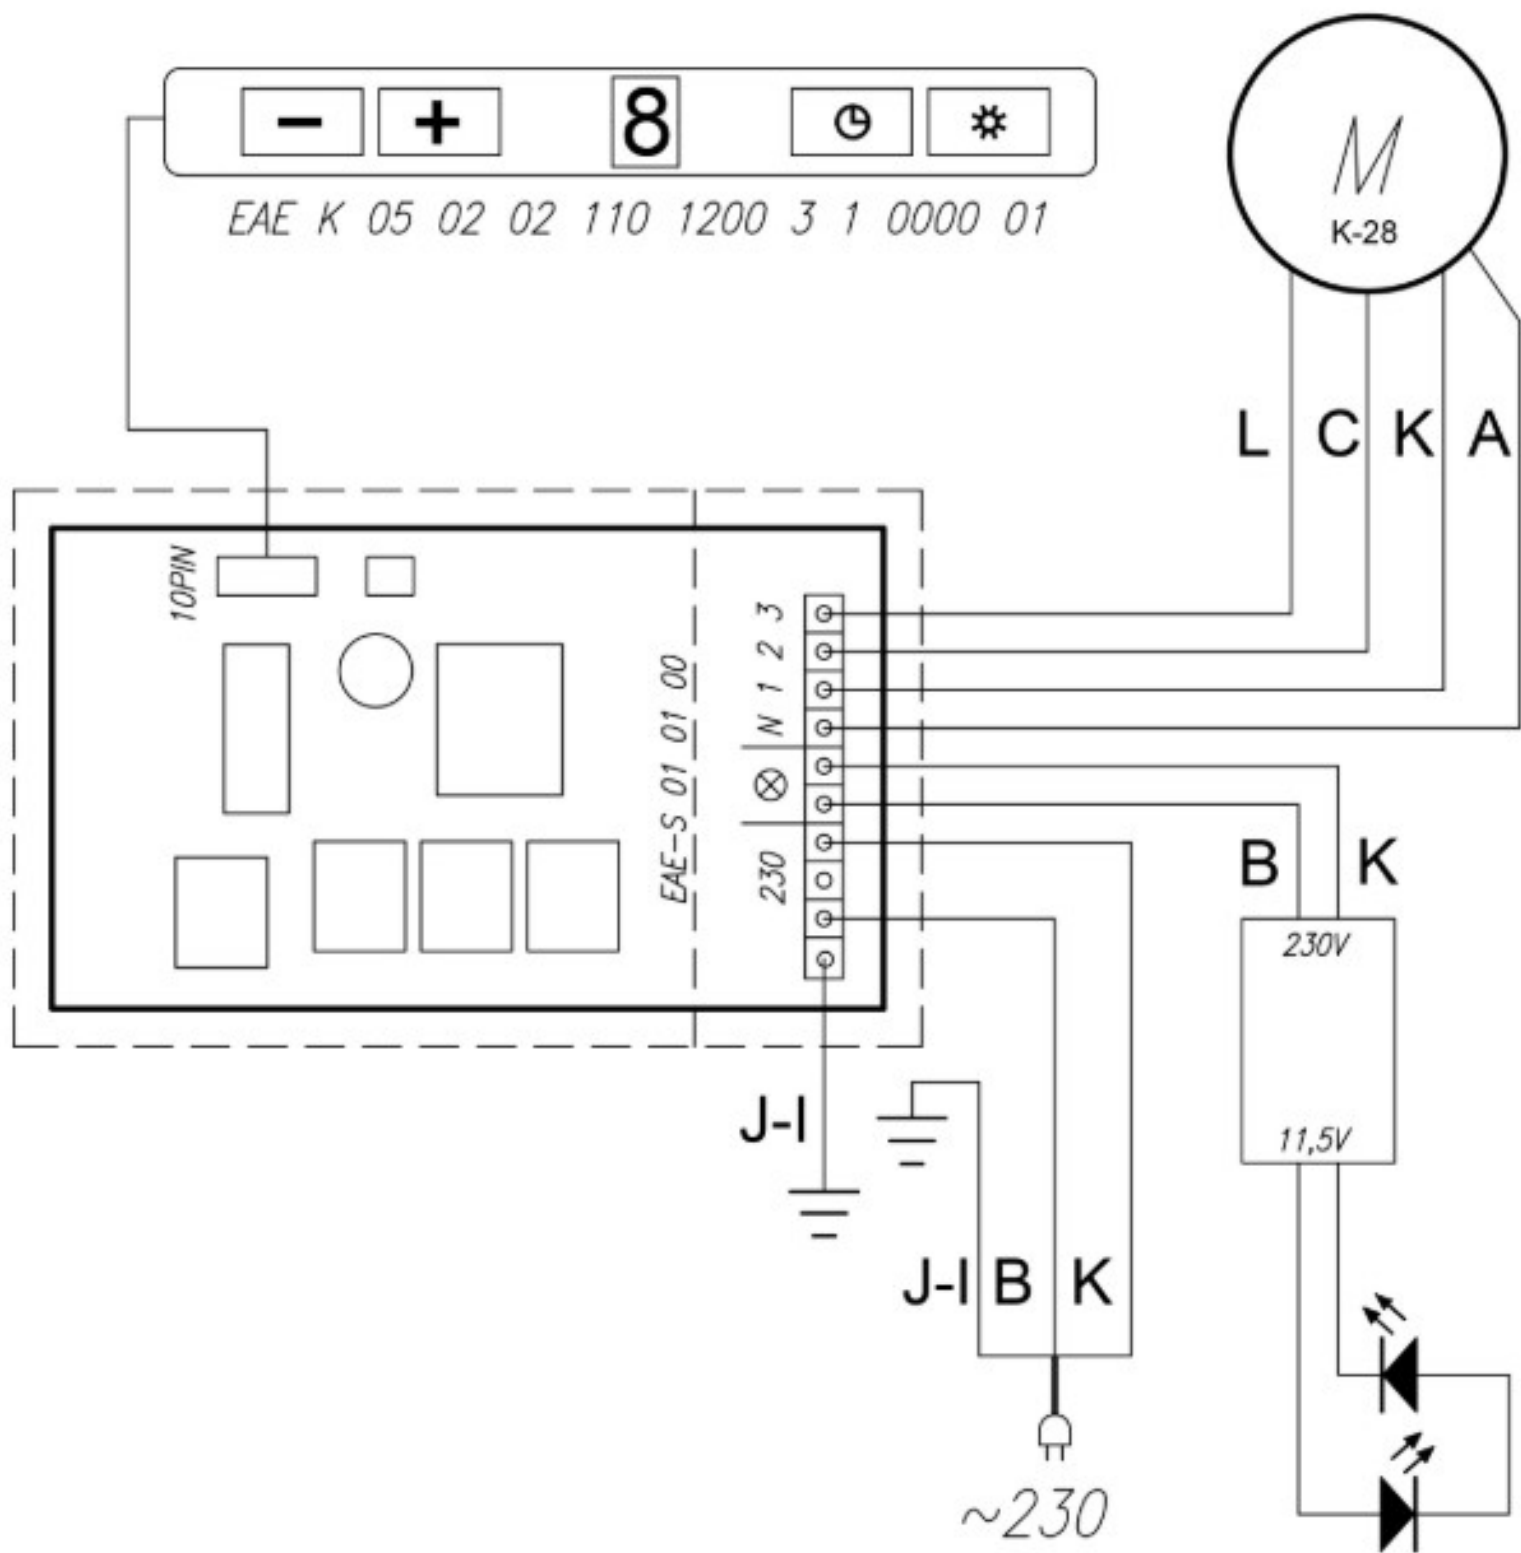

APOLLO TREND 70 VIT

ID	kolor / colour / farbe
A	biały / white / weiss
B	brązowy / bronze / braun
C	czerwony / red / rot
K	niebieski / blue / blau
L	czarny / black / schwarz
I	żółty / yellow / gelb
J	zielony / green / grün

APOLLO TREND 70 VIT

Reservdelslista

POS	ART.NR	BENÄMNING
1 ST	4355163	ÖVERGÅNG 150/120
1 ST	4355272	TRAFÖ LED SLT15-12VF-2
2	4355276	TÄCKPLÅT
3	4355277	SKORSTEN ÖVRE OCH UNDRE
4	4355278	PLÅT
5	4355279	HÅLLARE KABELHÄRVA
6	4355015	SPOTLIGHT HALOGEN
7	4355052	ANS.KABEL
10	4355280	KABLAGE K28
11	4355233	STYRKORT EAE -S16.01-3B
11	4355374	STYRKORT EAE S 10 41 01 (3B) L
12	4355018	TRANSFORMATOR
13	4355019	KABEL
14	4355281	KNAPPSATS
15	4355087	KABLAGE
16	4355088	KABLAGE
17	4355057	VÄGGFÄSTE
18	4355282	HÅLLARE SKORSTEN
19	4355063	O-RING
20	4355232	ALUMINIUMFILTER 320X300X9
21	4355020	SLADDHÅLLARE