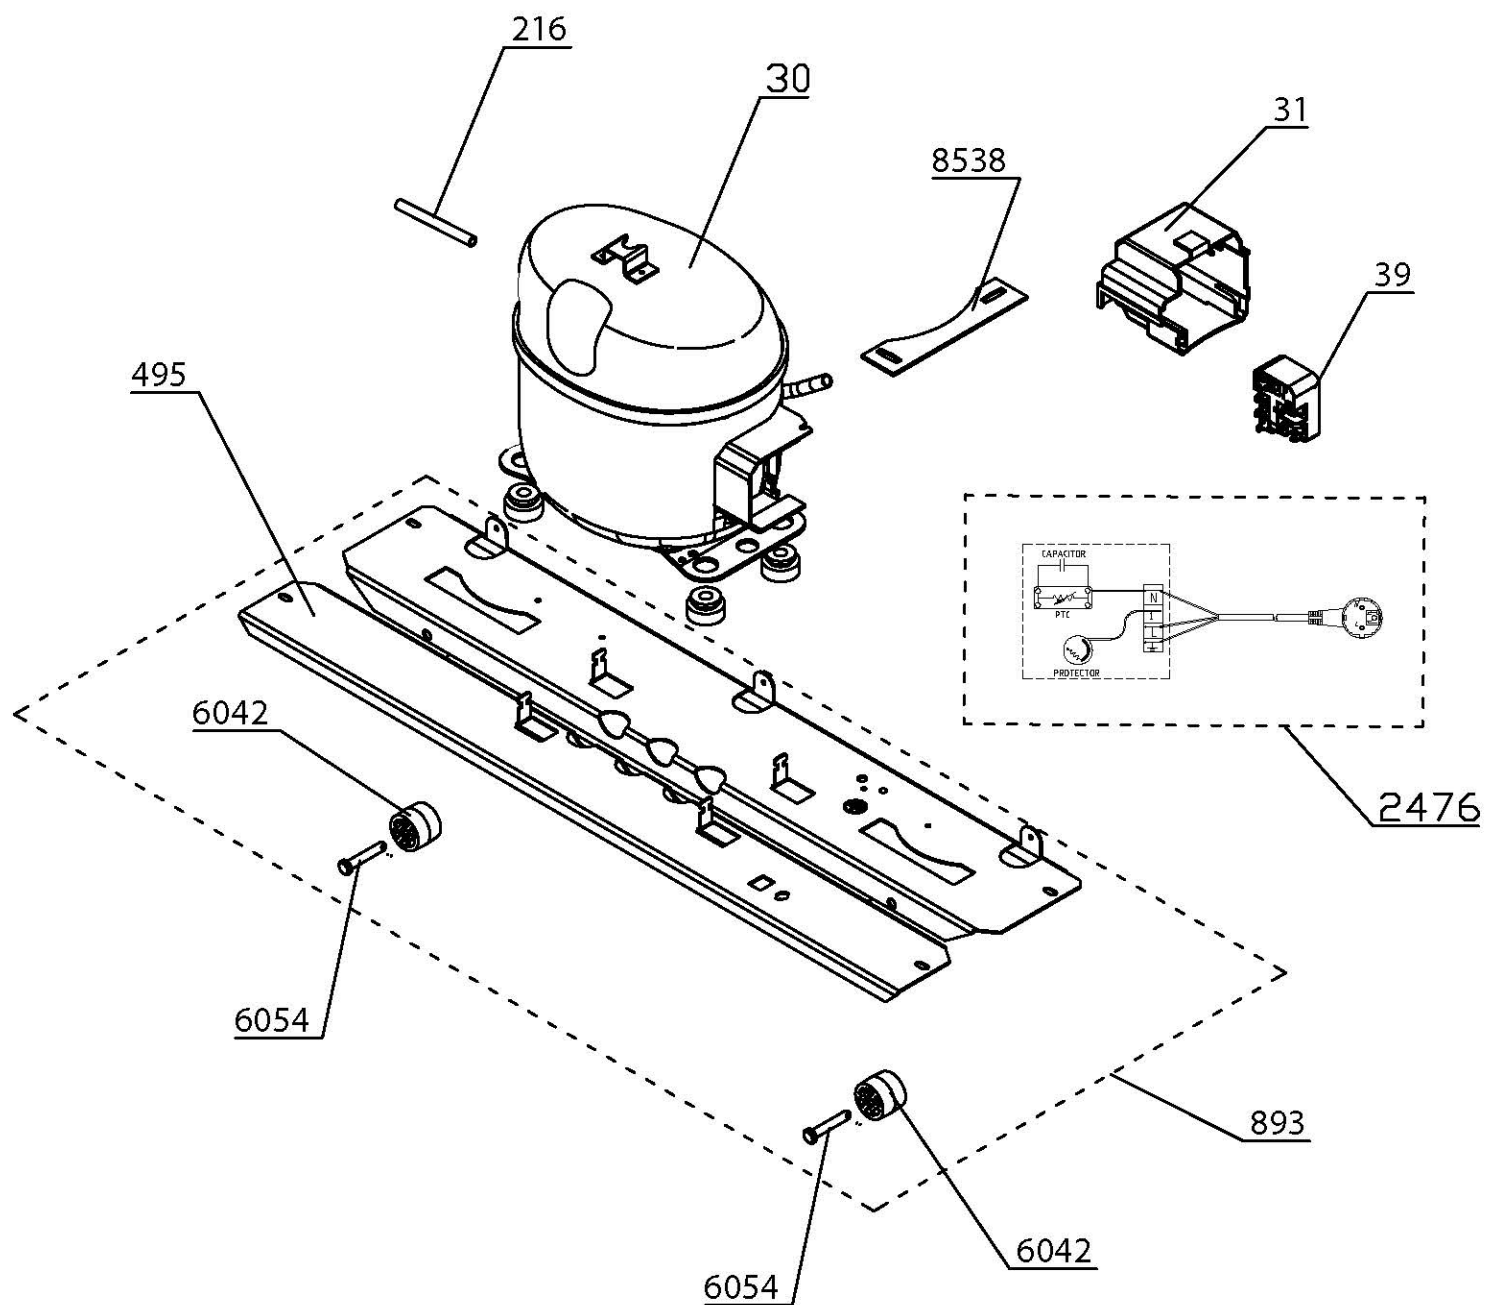

GENEL PAKET (COMMON PARTS)

FB1300E

KAPI PAKETİ (DOOR PARTS)

FB1300E

KOMPRESÖR PAKETI (COMPRESSOR_PARTS)

FB1300E

TERMOSTAT PAKETİ (THERMOSTAT PARTS)

FB1300E

FB1300E

Reservdelslista

POS	ART.NR	BENÄMNING
1	4354607	HANDTAG
30	4344654	KOMPRESSOR TB1112YL
31	4343832	SKYDD
39	4344656	STARTRELÄ TB1112YL
342	4344522	ISSKRAPA
463	4343134	HÅLLARE TILL KONDENSOR 1
592	4344550	LAMP SOCKEL
812	4344504	KONDENSORHÅLLARE
814-A	4344683	SKRUV TILL FOT/HJUL
814-B	4344684	HJUL FRONT
814	4344551	HJUL FRAM BAK
815	4344526	KABELSKYDD
816	4344527	VENTILATIONSGALLER
818	4344529	HÅLLARE F.AVGR SKIVA
822	4344651	LÅS MED NYCKEL
823	4344533	LÅSHUS
824	4344545	TÄCKPLUGG.LÅSHUS
828	4344537	UPPSAMLINGSKÅL
829	4344552	SKYDD F.LAMPA
830	4344678	TERMOSTATVRED
832	4344638	LINS. GRÖN
833	4344639	LINS. RÖD
835	4344510	SIGNALLAMPA RÖD
836	4314293	SIGNALLAMPA GRÖN
893	4344660	KOMPRESSORBRYGGA KPL
1299	4344580	TRÅDKORG M. HANDTAG
1862A	4354608	TÄCKBRYCKA SKRUV HANDTAG
1862	4344604	TÄCKPLUGG. SKRUV
1865	4344605	SKRUV M4
2105	4344679	TERMOSTATBOX KPL
2109	4344621	TERMOSTAT ELEKTRONISK
2125	4354540	LAMP GUIDE
2133	4344663	GÅNGJÄRN MED FJÄDER

FB1300E

Reservdelslista

POS	ART.NR	BENÄMNING
2135	4344664	SKYDD GÅNGJÄRN
2136	4344652	KÅPA FÖR GÅNGJÄRN
2316	4344665	SKYDD
2476	4344680	ANSLUTNINGSKABEL KPL INK.KOND
2881	4344528	BOTTENPLUGG. ÖPPEN
3070	4343159	TORKARE 3-VÄGS
3235	4344543	DISTANS F. KONDENSOR
3456	4344681	LUCKA
3507	4344668	DÖRRPACKNING
6042	4344559	HJUL F. KOMPR BRYGGA
6054	4344669	AXEL TILL HJUL