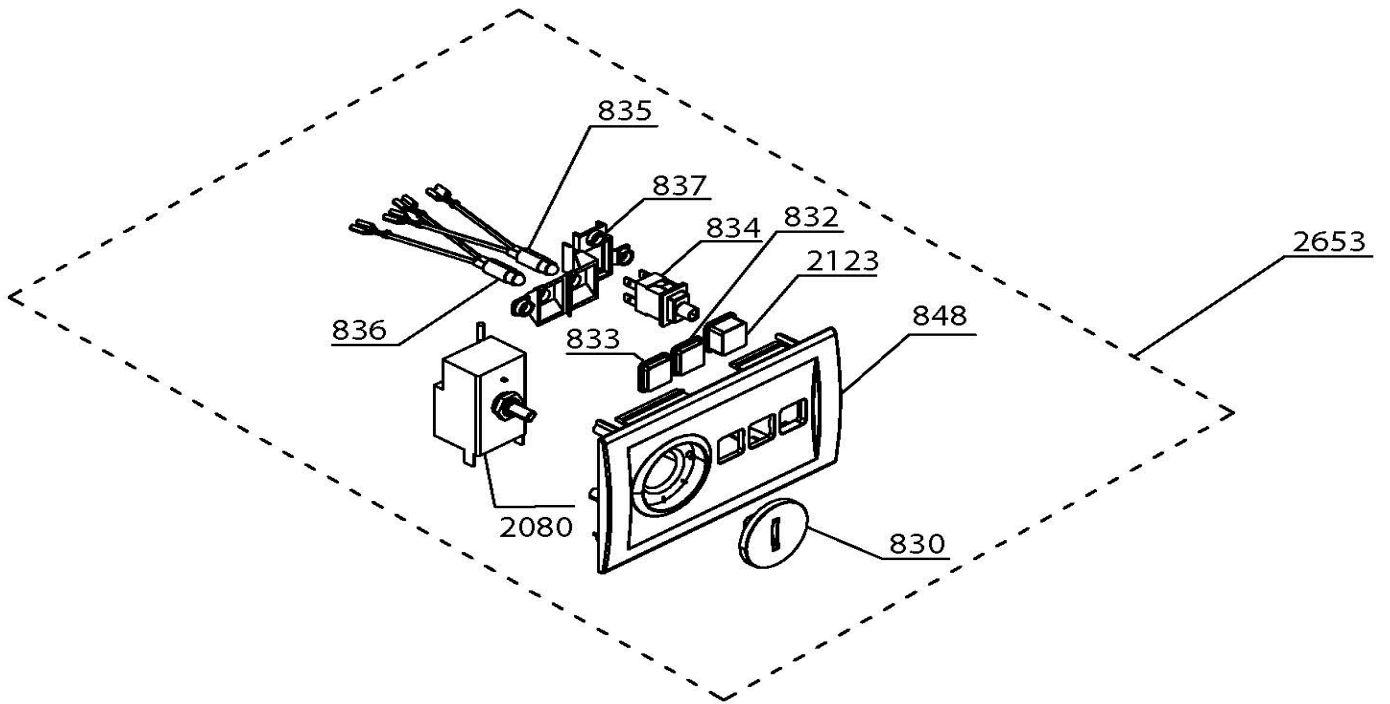

GENEL PAKET (COMMON PARTS)

FB1300E

KAPI PAKETİ (DOOR PARTS)

FB1300E

KOMPRESÖR PAKETI (COMPRESSOR_PARTS)

FB1300E

TERMOSTAT PAKETİ (THERMOSTAT PARTS)

FB1300E

FB1300E

Reservdelslista

POS	ART.NR	BENÄMNING
1	4354607	HANDTAG
30	4344654	KOMPRESSOR TB1112YL
31	4343832	SKYDD
39	4344656	STARTRELÄ TB1112YL
342	4344522	ISSKRAPA
463	4343134	HÅLLARE TILL KONDENSOR 1
592	4344550	LAMP SOCKEL
812	4344504	KONDENSORHÅLLARE
814-A	4344683	SKRUV TILL FOT/HJUL
814-B	4344684	HJUL FRONT
814	4344551	HJUL FRAM BAK
815	4344526	KABELSKYDD
816	4344527	VENTILATIONSGALLER
818	4344529	HÅLLARE F.AVGR SKIVA
822	4344651	LÅS MED NYCKEL
823	4344533	LÅSHUS
824	4344545	TÄCKPLUGG.LÅSHUS
828	4344537	UPPSAMLINGSKÅL
829	4344552	SKYDD F.LAMPA
830	4344678	TERMOSTATVRED
832	4344638	LINS. GRÖN
833	4344639	LINS. RÖD
835	4344510	SIGNALLAMPA RÖD
836	4314293	SIGNALLAMPA GRÖN
893	4344660	KOMPRESSORBRYGGA KPL
1299	4344580	TRÅDKORG M. HANDTAG
1862A	4354608	TÄCKBRYCKA SKRUV HANDTAG
1862	4344604	TÄCKPLUGG. SKRUV
1865	4344605	SKRUV M4
2105	4344679	TERMOSTATBOX KPL
2109	4344621	TERMOSTAT ELEKTRONISK
2125	4354540	LAMP GUIDE
2133	4344663	GÅNGJÄRN MED FJÄDER

FB1300E

Reservdelslista

POS	ART.NR	BENÄMNING
2135	4344664	SKYDD GÅNGJÄRN
2136	4344652	KÅPA FÖR GÅNGJÄRN
2316	4344665	SKYDD
2476	4344680	ANSLUTNINGSKABEL KPL INK.KOND
2881	4344528	BOTTENPLUGG. ÖPPEN
3070	4343159	TORKARE 3-VÄGS
3235	4344543	DISTANS F. KONDENSOR
3456	4344681	LUCKA
3507	4344668	DÖRRPACKNING
6042	4344559	HJUL F. KOMPR BRYGGA
6054	4344669	AXEL TILL HJUL