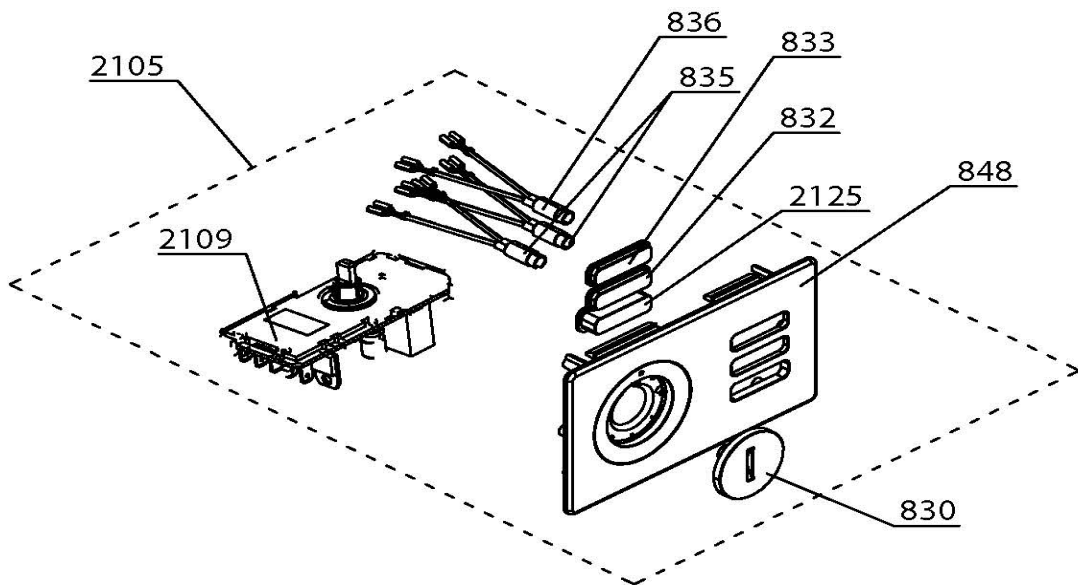

GENEL PAKET (COMMON PARTS)

FB1300E

KAPI PAKETİ (DOOR PARTS)

FB1300E

KOMPRESÖR PAKETI (COMPRESSOR_PARTS)

FB1300E

TERMOSTAT PAKETİ (THERMOSTAT PARTS)

FB1300E

FB1300E

Reservdelslista

POS	ART.NR	BENÄMNING
1	4354607	HANDTAG
30	4344654	KOMPRESSOR TB1112YL
31	4343832	SKYDD
39	4344656	STARTRELÄ TB1112YL
342	4344522	ISSKRAPA
463	4343134	HÅLLARE TILL KONDENSOR 1
592	4344550	LAMP SOCKEL
812	4344504	KONDENSORHÅLLARE
814-A	4344683	SKRUV TILL FOT/HJUL
814-B	4344684	HJUL FRONT
814	4344551	HJUL FRAM BAK
815	4344526	KABELSKYDD
816	4344527	VENTILATIONSGALLER
818	4344529	HÅLLARE F.AVGR SKIVA
822	4344651	LÅS MED NYCKEL
823	4344533	LÅSHUS
824	4344545	TÄCKPLUGG.LÅSHUS
828	4344537	UPPSAMLINGSKÅL
829	4344552	SKYDD F.LAMPA
830	4344678	TERMOSTATVRED
832	4344638	LINS. GRÖN
833	4344639	LINS. RÖD
835	4344510	SIGNALLAMPA RÖD
836	4314293	SIGNALLAMPA GRÖN
893	4344660	KOMPRESSORBRYGGA KPL
1299	4344580	TRÅDKORG M. HANDTAG
1862A	4354608	TÄCKBRYCKA SKRUV HANDTAG
1862	4344604	TÄCKPLUGG. SKRUV
1865	4344605	SKRUV M4
2105	4344679	TERMOSTATBOX KPL
2109	4344621	TERMOSTAT ELEKTRONISK
2125	4354540	LAMP GUIDE
2133	4344663	GÅNGJÄRN MED FJÄDER

FB1300E

Reservdelslista

POS	ART.NR	BENÄMNING
2135	4344664	SKYDD GÅNGJÄRN
2136	4344652	KÅPA FÖR GÅNGJÄRN
2316	4344665	SKYDD
2476	4344680	ANSLUTNINGSKABEL KPL INK.KOND
2881	4344528	BOTTENPLUGG. ÖPPEN
3070	4343159	TORKARE 3-VÄGS
3235	4344543	DISTANS F. KONDENSOR
3456	4344681	LUCKA
3507	4344668	DÖRRPACKNING
6042	4344559	HJUL F. KOMPR BRYGGA
6054	4344669	AXEL TILL HJUL