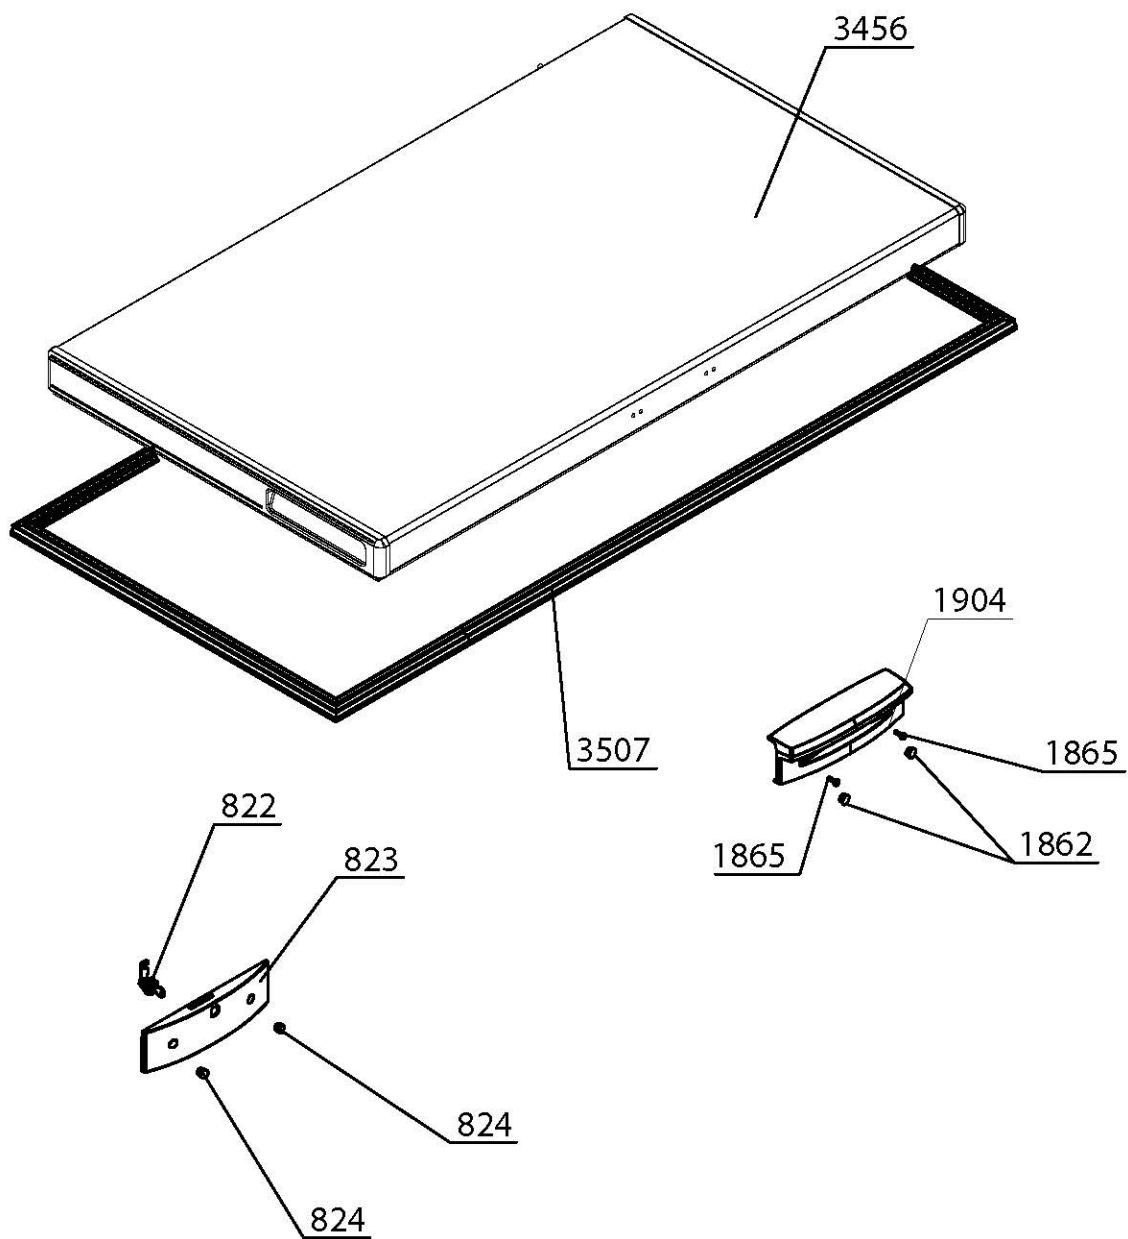

GENEL PAKET (COMMON PARTS)

FB1300E

KAPI PAKETİ (DOOR PARTS)

FB1300E

KOMPRESÖR PAKETI (COMPRESSOR_PARTS)

FB1300E

TERMOSTAT PAKETİ (THERMOSTAT PARTS)

FB1300E

FB1300E

Reservdelslista

POS	ART.NR	BENÄMNING
1	4354607	HANDTAG
30	4344654	KOMPRESSOR TB1112YL
31	4343832	SKYDD
39	4344656	STARTRELÄ TB1112YL
342	4344522	ISSKRAPA
463	4343134	HÅLLARE TILL KONDENSOR 1
592	4344550	LAMP SOCKEL
812	4344504	KONDENSORHÅLLARE
814-A	4344683	SKRUV TILL FOT/HJUL
814-B	4344684	HJUL FRONT
814	4344551	HJUL FRAM BAK
815	4344526	KABELSKYDD
816	4344527	VENTILATIONSGALLER
818	4344529	HÅLLARE F.AVGR SKIVA
822	4344651	LÅS MED NYCKEL
823	4344533	LÅSHUS
824	4344545	TÄCKPLUGG.LÅSHUS
828	4344537	UPPSAMLINGSKÅL
829	4344552	SKYDD F.LAMPA
830	4344678	TERMOSTATVRED
832	4344638	LINS. GRÖN
833	4344639	LINS. RÖD
835	4344510	SIGNALLAMPA RÖD
836	4314293	SIGNALLAMPA GRÖN
893	4344660	KOMPRESSORBRYGGA KPL
1299	4344580	TRÅDKORG M. HANDTAG
1862A	4354608	TÄCKBRYCKA SKRUV HANDTAG
1862	4344604	TÄCKPLUGG. SKRUV
1865	4344605	SKRUV M4
2105	4344679	TERMOSTATBOX KPL
2109	4344621	TERMOSTAT ELEKTRONISK
2125	4354540	LAMP GUIDE
2133	4344663	GÅNGJÄRN MED FJÄDER

FB1300E

Reservdelslista

POS	ART.NR	BENÄMNING
2135	4344664	SKYDD GÅNGJÄRN
2136	4344652	KÅPA FÖR GÅNGJÄRN
2316	4344665	SKYDD
2476	4344680	ANSLUTNINGSKABEL KPL INK.KOND
2881	4344528	BOTTENPLUGG. ÖPPEN
3070	4343159	TORKARE 3-VÄGS
3235	4344543	DISTANS F. KONDENSOR
3456	4344681	LUCKA
3507	4344668	DÖRRPACKNING
6042	4344559	HJUL F. KOMPR BRYGGA
6054	4344669	AXEL TILL HJUL