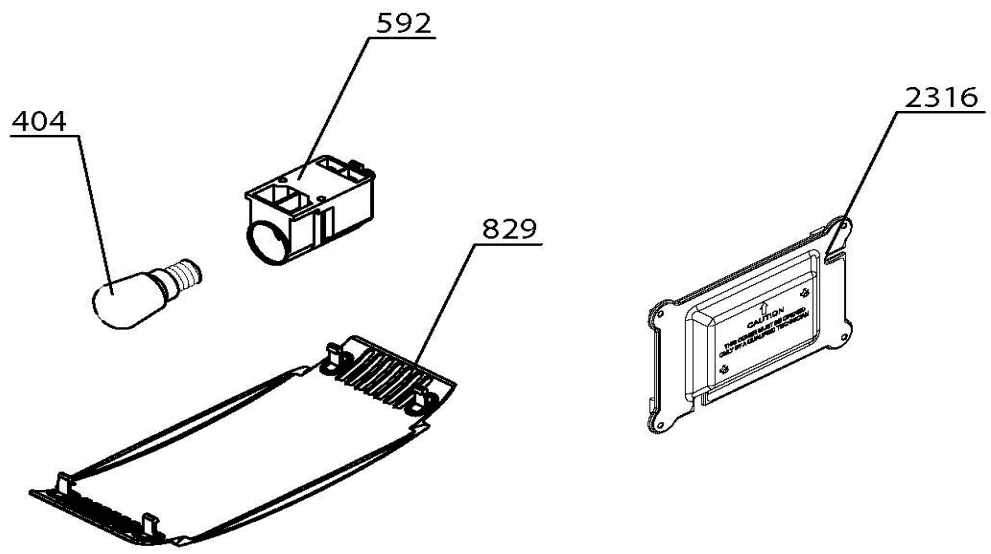

GENEL PAKET (COMMON PARTS)

FB1300E

KAPI PAKETİ (DOOR PARTS)

FB1300E

KOMPRESÖR PAKETI (COMPRESSOR_PARTS)

FB1300E

TERMOSTAT PAKETİ (THERMOSTAT PARTS)

FB1300E

FB1300E

Reservdelslista

POS	ART.NR	BENÄMNING
1	4354607	HANDTAG
30	4344654	KOMPRESSOR TB1112YL
31	4343832	SKYDD
39	4344656	STARTRELÄ TB1112YL
342	4344522	ISSKRAPA
463	4343134	HÅLLARE TILL KONDENSOR 1
592	4344550	LAMP SOCKEL
812	4344504	KONDENSORHÅLLARE
814-A	4344683	SKRUV TILL FOT/HJUL
814-B	4344684	HJUL FRONT
814	4344551	HJUL FRAM BAK
815	4344526	KABELSKYDD
816	4344527	VENTILATIONSGALLER
818	4344529	HÅLLARE F.AVGR SKIVA
822	4344651	LÅS MED NYCKEL
823	4344533	LÅSHUS
824	4344545	TÄCKPLUGG.LÅSHUS
828	4344537	UPPSAMLINGSKÅL
829	4344552	SKYDD F.LAMPA
830	4344678	TERMOSTATVRED
832	4344638	LINS. GRÖN
833	4344639	LINS. RÖD
835	4344510	SIGNALLAMPA RÖD
836	4314293	SIGNALLAMPA GRÖN
893	4344660	KOMPRESSORBRYGGA KPL
1299	4344580	TRÅDKORG M. HANDTAG
1862A	4354608	TÄCKBRYCKA SKRUV HANDTAG
1862	4344604	TÄCKPLUGG. SKRUV
1865	4344605	SKRUV M4
2105	4344679	TERMOSTATBOX KPL
2109	4344621	TERMOSTAT ELEKTRONISK
2125	4354540	LAMP GUIDE
2133	4344663	GÅNGJÄRN MED FJÄDER

FB1300E

Reservdelslista

POS	ART.NR	BENÄMNING
2135	4344664	SKYDD GÅNGJÄRN
2136	4344652	KÅPA FÖR GÅNGJÄRN
2316	4344665	SKYDD
2476	4344680	ANSLUTNINGSKABEL KPL INK.KOND
2881	4344528	BOTTENPLUGG. ÖPPEN
3070	4343159	TORKARE 3-VÄGS
3235	4344543	DISTANS F. KONDENSOR
3456	4344681	LUCKA
3507	4344668	DÖRRPACKNING
6042	4344559	HJUL F. KOMPR BRYGGA
6054	4344669	AXEL TILL HJUL