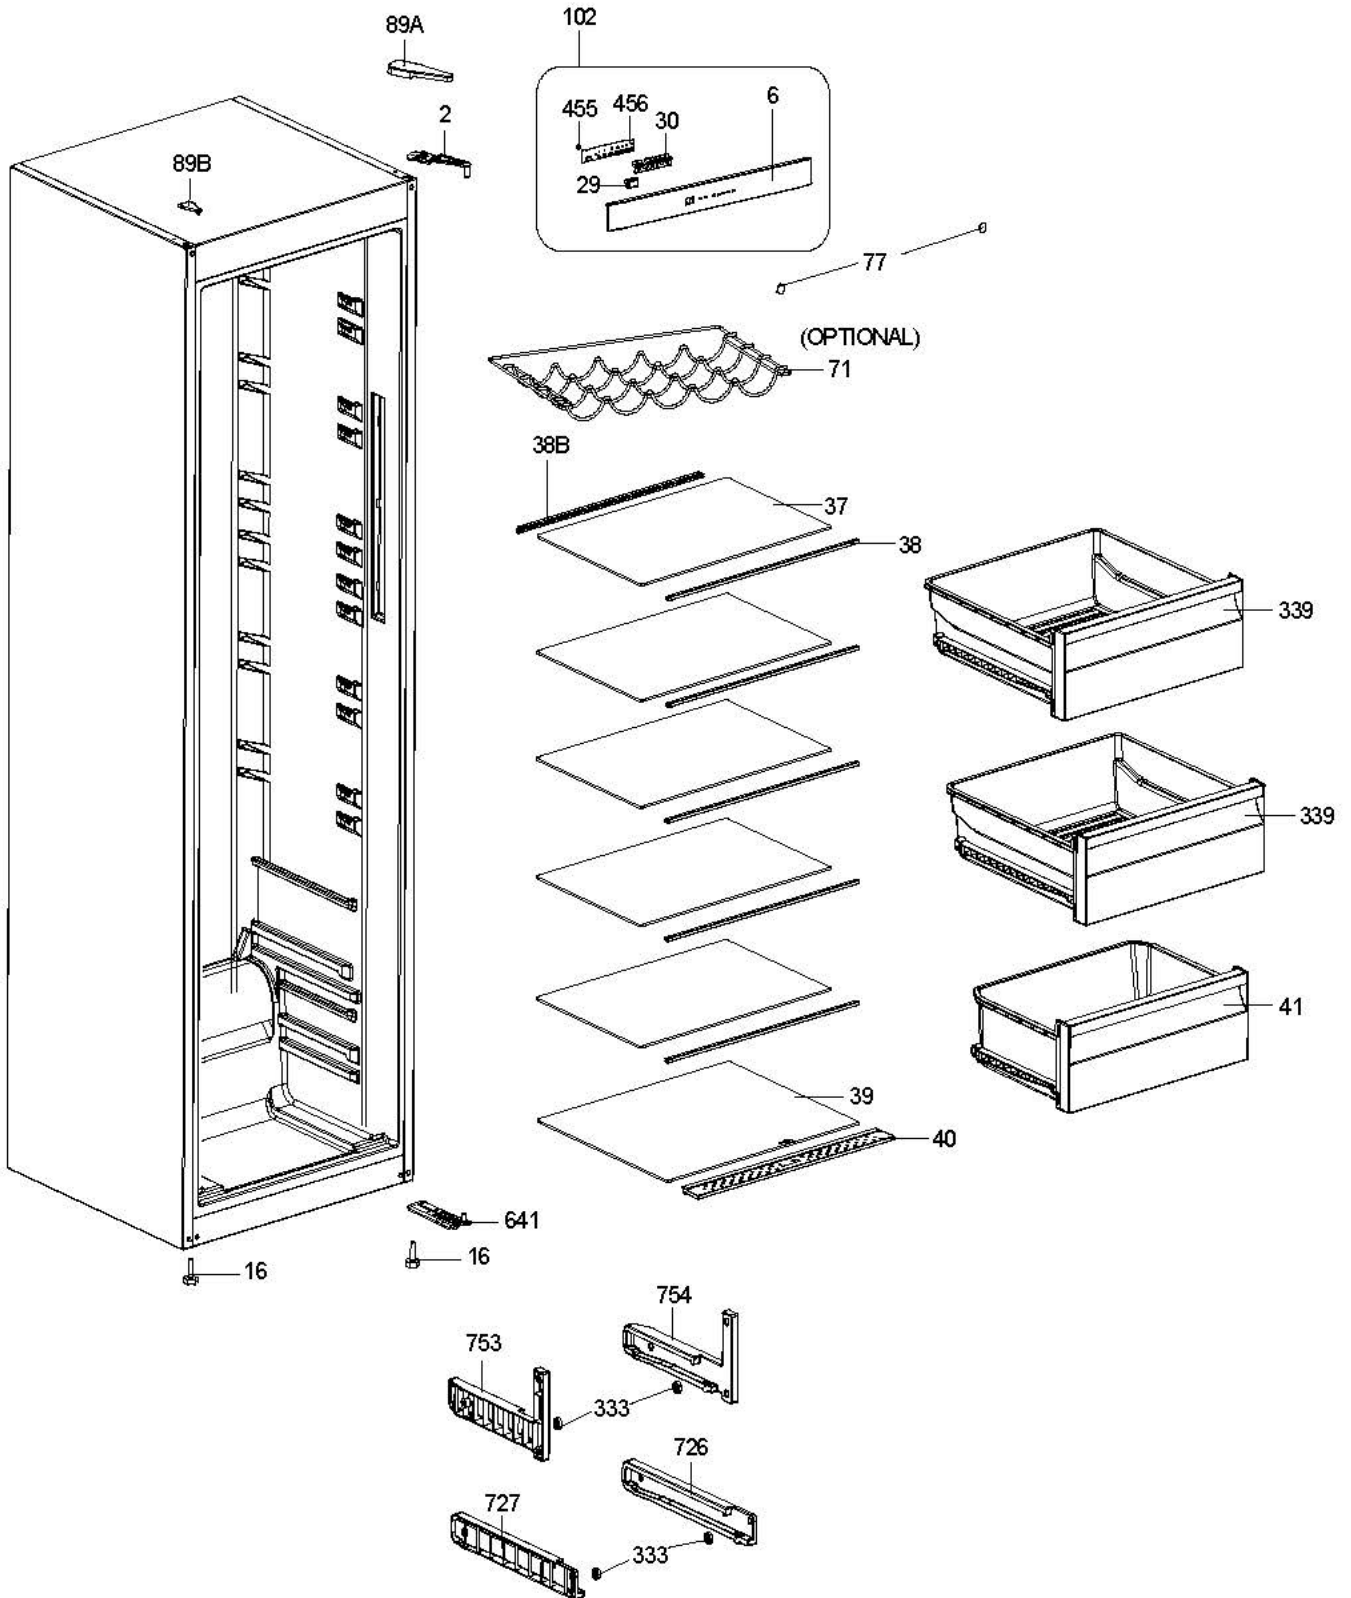

INTERIOR PARTS

FEBRUARY 2018