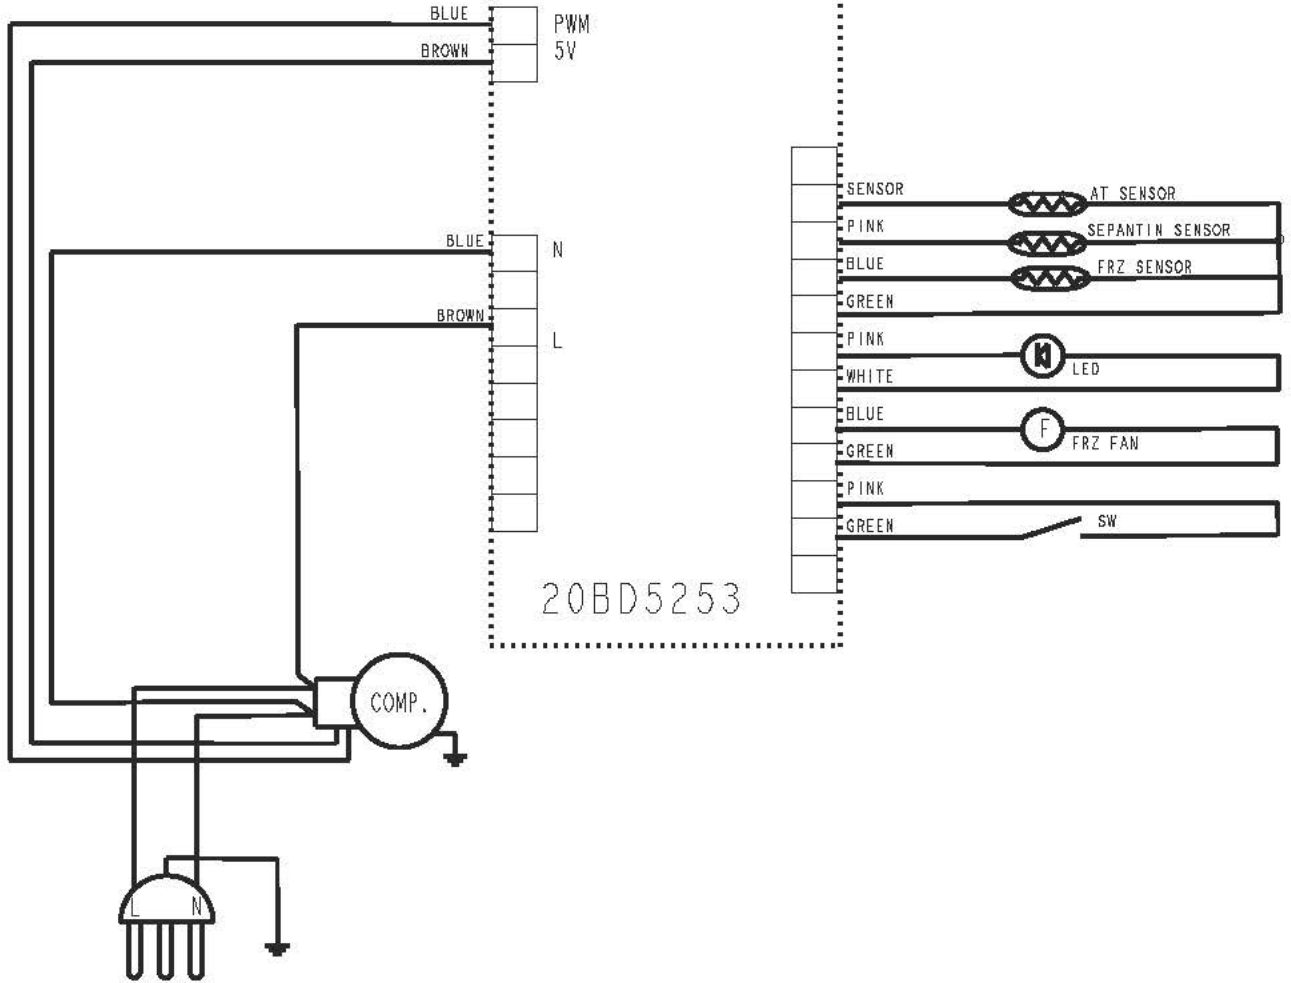

MAINBOARD

Cylinda
en enklare vardag

Apply the required revisions on other related parts by locating through BOM lists
Herhangi bir deęisiklikte, etkilenecek dięer parçalar için aęacları yolu ile bulunup gerekli deęisiklikler yapılmalıdır

ITEM NO	NOTES AÇIKLAMALAR	CHANGE NO DEĞ. NO	CHANGE DATE DEĞ. TARİHİ	CHANGED BY DEĞ. YAPAN	CHECKED BY KONTROL EDEN	APPROVED BY ONAYLAYAN
SCALE: ÖLÇEK:	DRAWING SCALE					
A						
GENERAL TOLERANCES GENEL TOLERANSLAR	CHECKED BY KONTROL EDEN					
1-6 ±0.1	APPROVED BY ONAYLAYAN					
6-30 ±0.2	DRAWING NO: RESİM NO:					
30-100 ±0.3	VBE 8333	FIRST MADE FOR İLK TASARLANAN MODEL			ISSUE NO: YAYIN NO:	DYFB
100-300 ±0.5	PART NAME: PARÇA ADI:	373-383-353			ISSUE DATE: YAYIN TARİHİ:	31.01.2020
300-1000 ±0.8	375 / TEK KART				SHEET/SAYFA	TOTAL/TAMAMI
1000-2000 ±1.2	MATERIAL: MALZEME:				166	189
ANGLE/ACI ±15°0'	PART CODE: PARÇA KODU:				MODEL NAME:	
					DIRECTORY: http://plm.bzd.com/windchill	