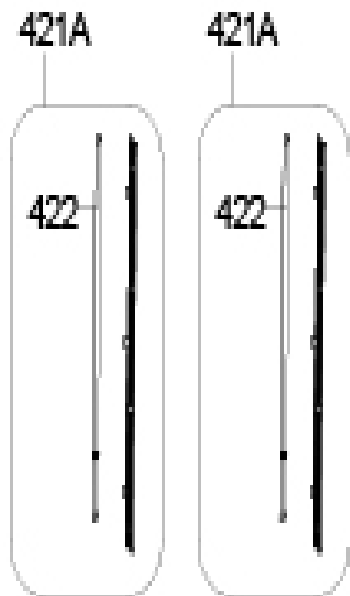

K2385VF

K2385VF

BD02 MAINBOARD

K2385VF

K2385VF

Reservdelslista

POS	ART.NR	BENÄMNING
-	4353276	KIT PARMONTAGE
-	4379758	SKRUV, NEDRE GÅNGJÄRN
-	4379616	BRICKA PLAST
-	4341996	DÖRRDISTANS SJÄLVHÄFTANDE
-	4342341	PLASTBRICKA
-	4379836	KLISTERMÄRKE
-	4342859	SKRUV
-	4343683	SKRUV TT M5*16 YSB-F
-	4379837	TEJP
2	4379231	GÅNGJÄRN, ÖVRE
37	4379693	GLASHYLLA
38	4379348	LIST GLASHYLLA
38B	4379687	BAKKANTSLIST, HYLLA
39	4379694	GLASHYLLA
41	4379929	GRÖNSAKSLÅDA NEDRE
71	4379259	FLASKHYLLA LIGGANDE
77	4379239	DETALJ, PANEL
89A	4379240	SKYDD, GÅNGJÄRN
89B	4379242	SKYDD, GÅNGJÄRN
102	4353194	PANEL KPL
102	4354033	PANEL KPL
131	4341089	SKRUV KA 40*14 WN 1411
135	4341168	SKRUV TILL HANDTAG 4.2X13
154	4342924	LOGO CYLINDA
155	4379834	KYLDÖRR VIT
155-B	4353549	SKYDD MAGNET
155-A	4353550	MAGNET TILL BRYTARE/REED SWICH
174	4342254	DÖRRSTOPP
175a	4379320	DÖRRHYLLA
175b	4379333	DÖRRHYLLA MED LOGGA
177	4379321	DÖRRHYLLA
201	4379684	KONDENSOR
205	4341044	SKRUV 4.8X13 DIN7981

K2385VF

Reservdelslista

POS	ART.NR	BENÄMNING
211	4379680	STARTRELÄ
211	4353198	STARTRELÄ
211	4353264	STARTRELÄ
212	4379097	KONDENSATOR 2UF
212	4379679	KONDENSATOR
213	4341008	SKRUV 4.2*9.5 DIN 7981
215	4379530	TORKARE (XH9,0.40MM,7.5GR)
216	4341000	FÄSTPLÅT
217	4379681	KOMPRESSOR LR58CY/2,5MF
217	4353265	KOMPRESSOR MG1060Y/2MF
218	4341432	KOMPRESSOR BRYGGA
222	4342880	SKRUV M4X6
224	4341007	SKRUV 50*14 WN 1412
225	4387062	SERVICERÖR
228	4341119	HJULAXEL
237-244	4379818	STYRKORT
333	4379235	HJUL, GRÖNSAKSLÅDA
339	4379769	GRÖNSAKSLÅDA
428-B	4379688	LUFTFLÖDE NEDRE
428-B	4353552	MULTIFLOW NEDRE
428-A	4353547	MULTIFLOW ÖVRE
430	4353988	FLÄ,,KTKÄ...PA
431	4354090	KYLFLÄKT DC 12V
431	4353239	FLÄKTMOTOR DC
431	4353548	FLÄKTMOTOR DC-12V
433B	4343300	TEMP.SENSOR
449b	4379656	TÄCKPLUGG, LUFTFLÖDE
456	4353652	DISPLAYMODUL
456	4379820	DISPLAYMODUL
456	4354410	DISPLAYKORT
460	4379645	DÖRRLIST
463	4353421	SKRUV
464	4342624	HANDTAG/Z (370MM)