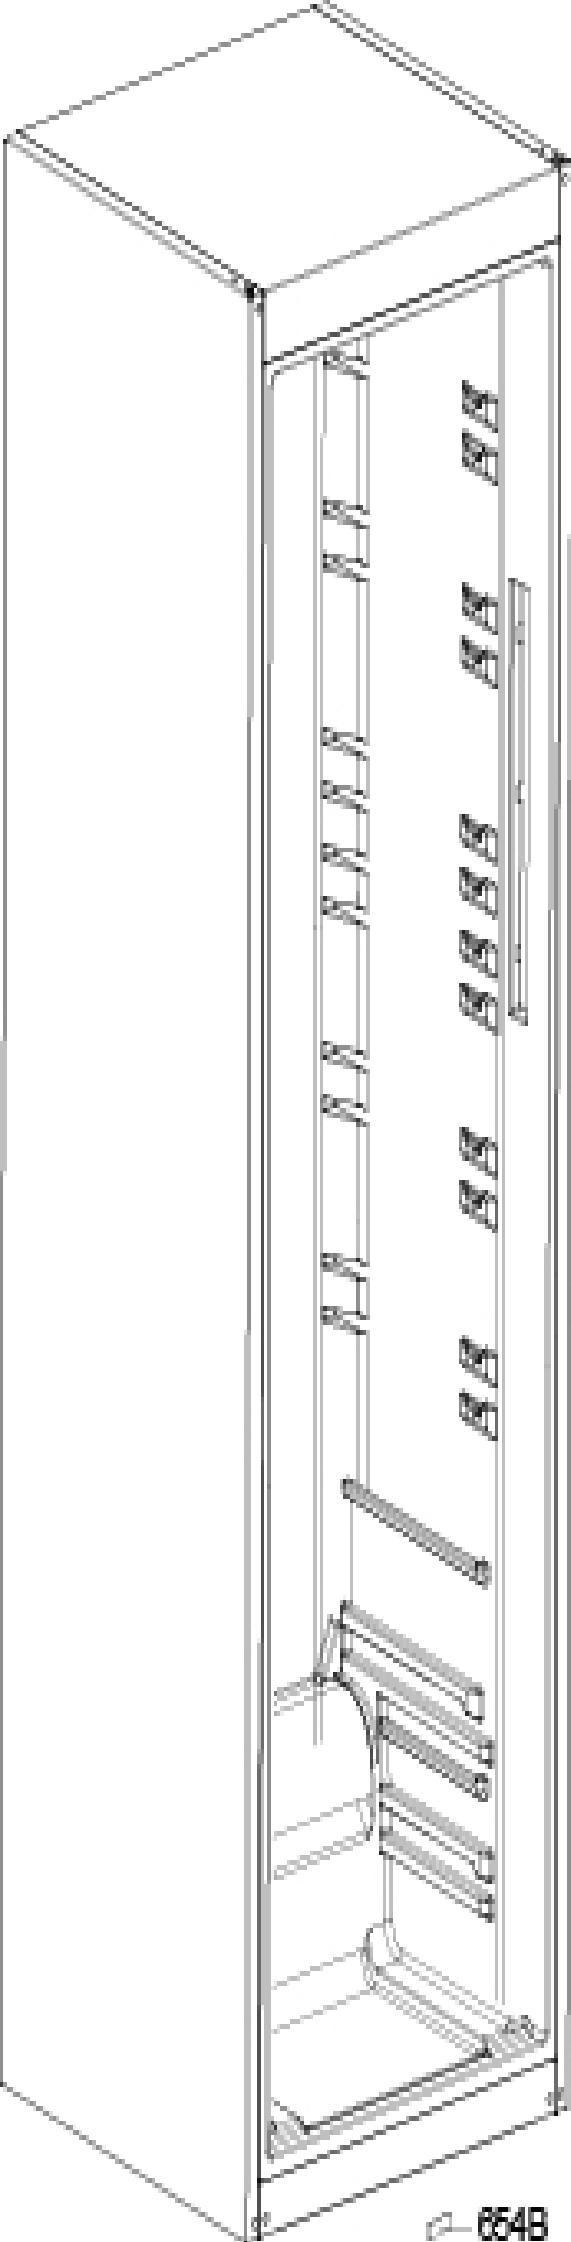

K2385VF

K2385VF

BD02 MAINBOARD

K2385VF

K2385VF

Reservdelslista

POS	ART.NR	BENÄMNING
-	4353276	KIT PARMONTAGE
-	4379758	SKRUV, NEDRE GÅNGJÄRN
-	4379616	BRICKA PLAST
-	4341996	DÖRRDISTANS SJÄLVHÄFTANDE
-	4342341	PLASTBRICKA
-	4379836	KLISTERMÄRKE
-	4342859	SKRUV
-	4343683	SKRUV TT M5*16 YSB-F
-	4379837	TEJP
2	4379231	GÅNGJÄRN, ÖVRE
37	4379693	GLASHYLLA
38	4379348	LIST GLASHYLLA
38B	4379687	BAKKANTSLIST, HYLLA
39	4379694	GLASHYLLA
41	4379929	GRÖNSAKSLÅDA NEDRE
71	4379259	FLASKHYLLA LIGGANDE
77	4379239	DETALJ, PANEL
89A	4379240	SKYDD, GÅNGJÄRN
89B	4379242	SKYDD, GÅNGJÄRN
102	4353194	PANEL KPL
102	4354033	PANEL KPL
131	4341089	SKRUV KA 40*14 WN 1411
135	4341168	SKRUV TILL HANDTAG 4.2X13
154	4342924	LOGO CYLINDA
155	4379834	KYLDÖRR VIT
155-B	4353549	SKYDD MAGNET
155-A	4353550	MAGNET TILL BRYTARE/REED SWICH
174	4342254	DÖRRSTOPP
175a	4379320	DÖRRHYLLA
175b	4379333	DÖRRHYLLA MED LOGGA
177	4379321	DÖRRHYLLA
201	4379684	KONDENSOR
205	4341044	SKRUV 4.8X13 DIN7981

K2385VF

Reservdelslista

POS	ART.NR	BENÄMNING
211	4379680	STARTRELÄ
211	4353198	STARTRELÄ
211	4353264	STARTRELÄ
212	4379097	KONDENSATOR 2UF
212	4379679	KONDENSATOR
213	4341008	SKRUV 4.2*9.5 DIN 7981
215	4379530	TORKARE (XH9,0.40MM,7.5GR)
216	4341000	FÄSTPLÅT
217	4379681	KOMPRESSOR LR58CY/2,5MF
217	4353265	KOMPRESSOR MG1060Y/2MF
218	4341432	KOMPRESSOR BRYGGA
222	4342880	SKRUV M4X6
224	4341007	SKRUV 50*14 WN 1412
225	4387062	SERVICERÖR
228	4341119	HJULAXEL
237-244	4379818	STYRKORT
333	4379235	HJUL, GRÖNSAKSLÅDA
339	4379769	GRÖNSAKSLÅDA
428-B	4379688	LUFTFLÖDE NEDRE
428-B	4353552	MULTIFLOW NEDRE
428-A	4353547	MULTIFLOW ÖVRE
430	4353988	FLÄ,,KTKÄ...PA
431	4354090	KYLFLÄKT DC 12V
431	4353239	FLÄKTMOTOR DC
431	4353548	FLÄKTMOTOR DC-12V
433B	4343300	TEMP.SENSOR
449b	4379656	TÄCKPLUGG, LUFTFLÖDE
456	4353652	DISPLAYMODUL
456	4379820	DISPLAYMODUL
456	4354410	DISPLAYKORT
460	4379645	DÖRRLIST
463	4353421	SKRUV
464	4342624	HANDTAG/Z (370MM)