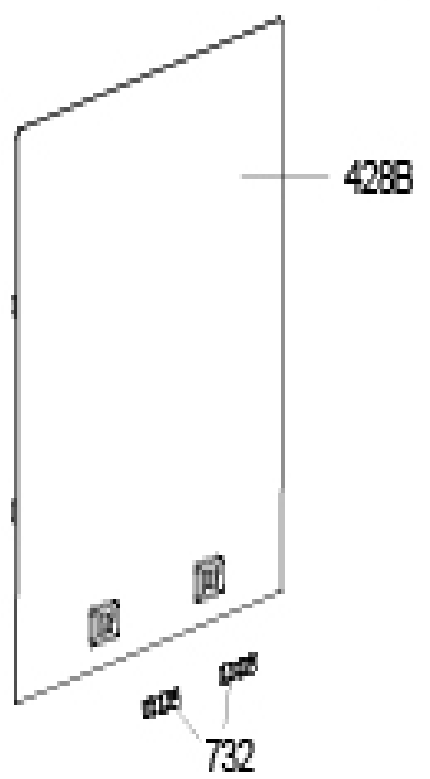

K2385VF

K2385VF

BD02 MAINBOARD

K2385VF

K2385VF

Reservdelslista

POS	ART.NR	BENÄMNING
-	4353276	KIT PARMONTAGE
-	4379758	SKRUV, NEDRE GÅNGJÄRN
-	4379616	BRICKA PLAST
-	4341996	DÖRRDISTANS SJÄLVHÄFTANDE
-	4342341	PLASTBRICKA
-	4379836	KLISTERMÄRKE
-	4342859	SKRUV
-	4343683	SKRUV TT M5*16 YSB-F
-	4379837	TEJP
2	4379231	GÅNGJÄRN, ÖVRE
37	4379693	GLASHYLLA
38	4379348	LIST GLASHYLLA
38B	4379687	BAKKANTSLIST, HYLLA
39	4379694	GLASHYLLA
41	4379929	GRÖNSAKSLÅDA NEDRE
71	4379259	FLASKHYLLA LIGGANDE
77	4379239	DETALJ, PANEL
89A	4379240	SKYDD, GÅNGJÄRN
89B	4379242	SKYDD, GÅNGJÄRN
102	4353194	PANEL KPL
102	4354033	PANEL KPL
131	4341089	SKRUV KA 40*14 WN 1411
135	4341168	SKRUV TILL HANDTAG 4.2X13
154	4342924	LOGO CYLINDA
155	4379834	KYLDÖRR VIT
155-B	4353549	SKYDD MAGNET
155-A	4353550	MAGNET TILL BRYTARE/REED SWICH
174	4342254	DÖRRSTOPP
175a	4379320	DÖRRHYLLA
175b	4379333	DÖRRHYLLA MED LOGGA
177	4379321	DÖRRHYLLA
201	4379684	KONDENSOR
205	4341044	SKRUV 4.8X13 DIN7981

K2385VF

Reservdelslista

POS	ART.NR	BENÄMNING
211	4379680	STARTRELÄ
211	4353198	STARTRELÄ
211	4353264	STARTRELÄ
212	4379097	KONDENSATOR 2UF
212	4379679	KONDENSATOR
213	4341008	SKRUV 4.2*9.5 DIN 7981
215	4379530	TORKARE (XH9,0.40MM,7.5GR)
216	4341000	FÄSTPLÅT
217	4379681	KOMPRESSOR LR58CY/2,5MF
217	4353265	KOMPRESSOR MG1060Y/2MF
218	4341432	KOMPRESSOR BRYGGA
222	4342880	SKRUV M4X6
224	4341007	SKRUV 50*14 WN 1412
225	4387062	SERVICERÖR
228	4341119	HJULAXEL
237-244	4379818	STYRKORT
333	4379235	HJUL, GRÖNSAKSLÅDA
339	4379769	GRÖNSAKSLÅDA
428-B	4379688	LUFTFLÖDE NEDRE
428-B	4353552	MULTIFLOW NEDRE
428-A	4353547	MULTIFLOW ÖVRE
430	4353988	FLÄ,,KTKÄ...PA
431	4354090	KYLFLÄKT DC 12V
431	4353239	FLÄKTMOTOR DC
431	4353548	FLÄKTMOTOR DC-12V
433B	4343300	TEMP.SENSOR
449b	4379656	TÄCKPLUGG, LUFTFLÖDE
456	4353652	DISPLAYMODUL
456	4379820	DISPLAYMODUL
456	4354410	DISPLAYKORT
460	4379645	DÖRRLIST
463	4353421	SKRUV
464	4342624	HANDTAG/Z (370MM)