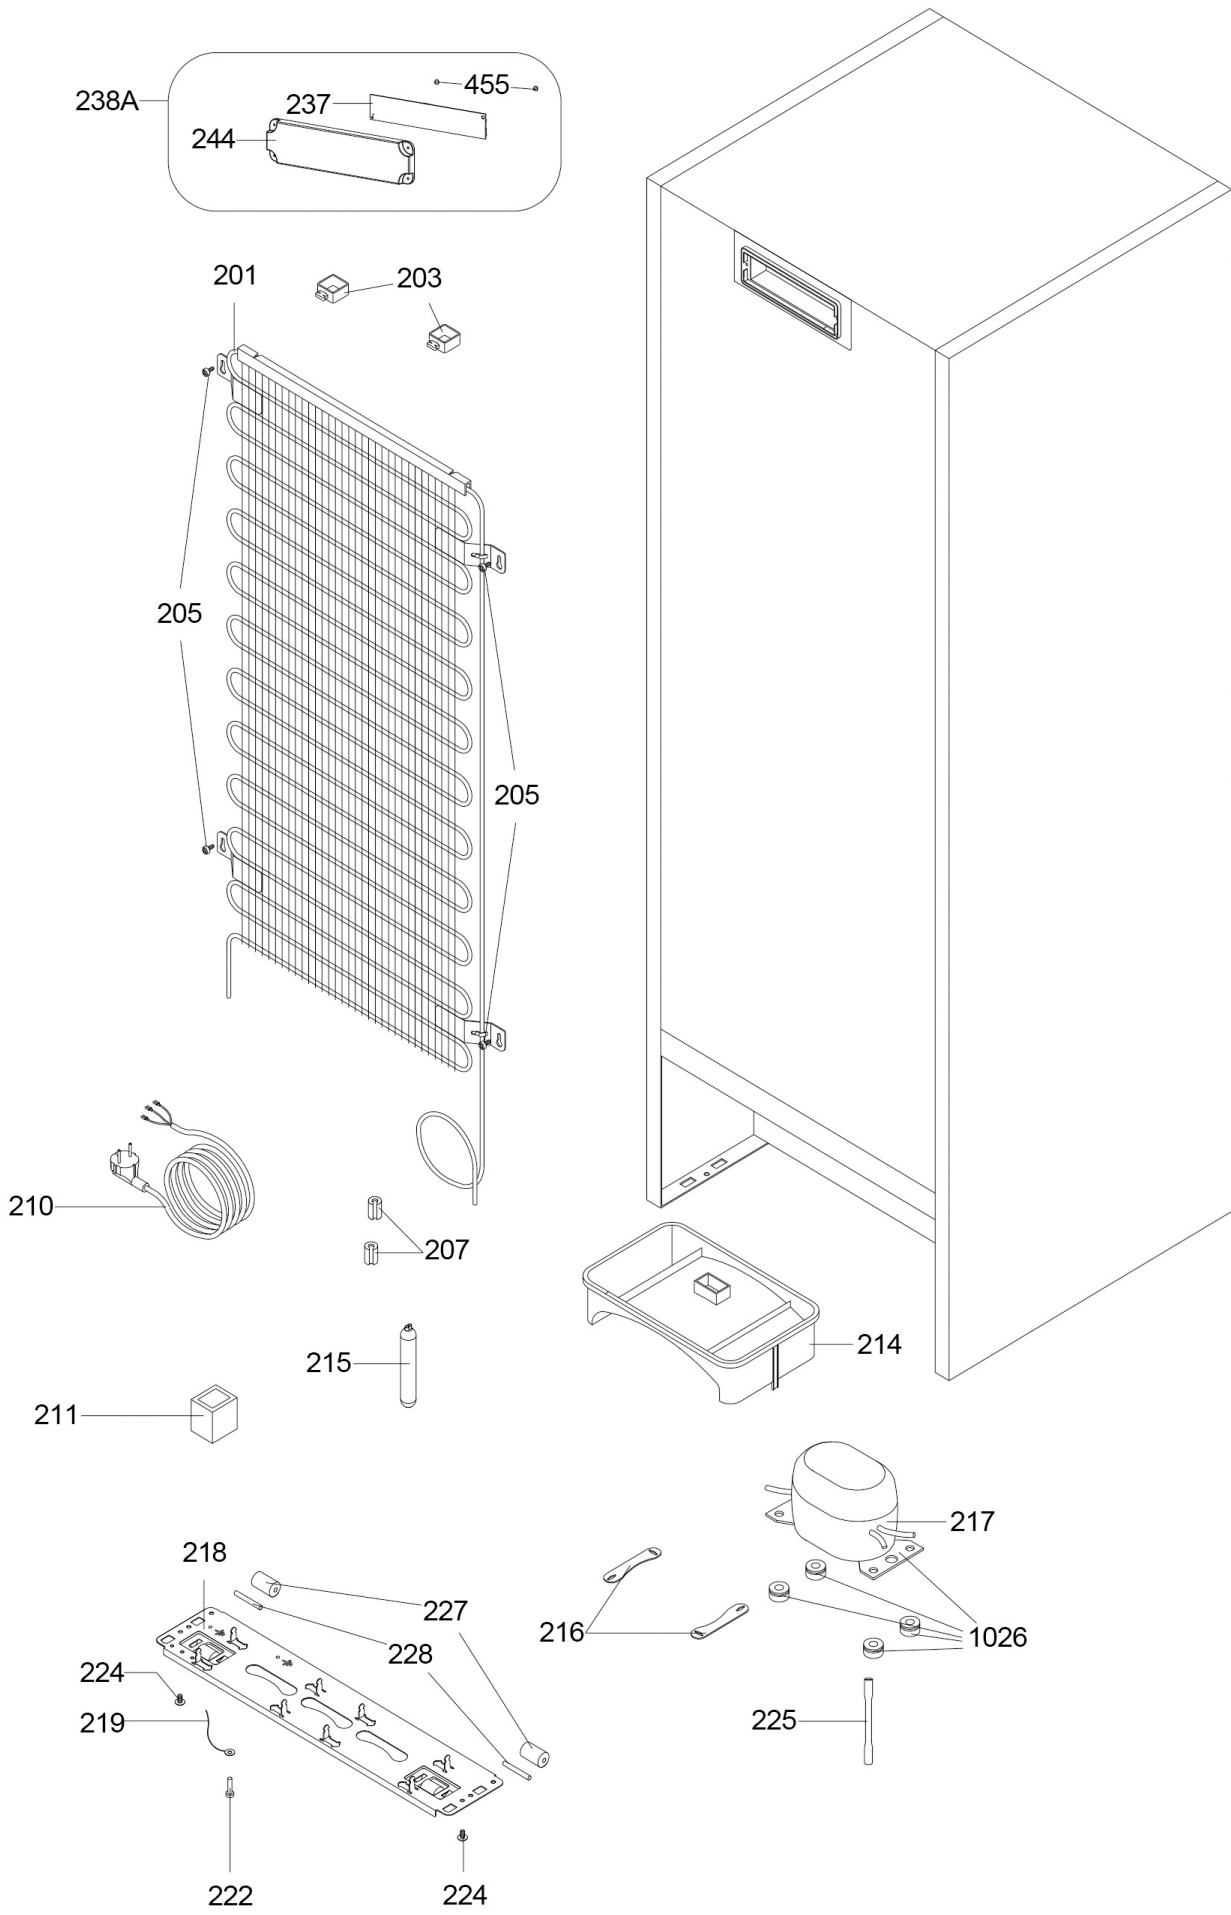

K2385VF

K2385VF

BD02 MAINBOARD

K2385VF

K2385VF

Reservdelslista

POS	ART.NR	BENÄMNING
-	4353276	KIT PARMONTAGE
-	4379758	SKRUV, NEDRE GÅNGJÄRN
-	4379616	BRICKA PLAST
-	4341996	DÖRRDISTANS SJÄLVHÄFTANDE
-	4342341	PLASTBRICKA
-	4379836	KLISTERMÄRKE
-	4342859	SKRUV
-	4343683	SKRUV TT M5*16 YSB-F
-	4379837	TEJP
2	4379231	GÅNGJÄRN, ÖVRE
37	4379693	GLASHYLLA
38	4379348	LIST GLASHYLLA
38B	4379687	BAKKANTSLIST, HYLLA
39	4379694	GLASHYLLA
41	4379929	GRÖNSAKSLÅDA NEDRE
71	4379259	FLASKHYLLA LIGGANDE
77	4379239	DETALJ, PANEL
89A	4379240	SKYDD, GÅNGJÄRN
89B	4379242	SKYDD, GÅNGJÄRN
102	4353194	PANEL KPL
102	4354033	PANEL KPL
131	4341089	SKRUV KA 40*14 WN 1411
135	4341168	SKRUV TILL HANDTAG 4.2X13
154	4342924	LOGO CYLINDA
155	4379834	KYLDÖRR VIT
155-B	4353549	SKYDD MAGNET
155-A	4353550	MAGNET TILL BRYTARE/REED SWICH
174	4342254	DÖRRSTOPP
175a	4379320	DÖRRHYLLA
175b	4379333	DÖRRHYLLA MED LOGGA
177	4379321	DÖRRHYLLA
201	4379684	KONDENSOR
205	4341044	SKRUV 4.8X13 DIN7981

K2385VF

Reservdelslista

POS	ART.NR	BENÄMNING
211	4379680	STARTRELÄ
211	4353198	STARTRELÄ
211	4353264	STARTRELÄ
212	4379097	KONDENSATOR 2UF
212	4379679	KONDENSATOR
213	4341008	SKRUV 4.2*9.5 DIN 7981
215	4379530	TORKARE (XH9,0.40MM,7.5GR)
216	4341000	FÄSTPLÅT
217	4379681	KOMPRESSOR LR58CY/2,5MF
217	4353265	KOMPRESSOR MG1060Y/2MF
218	4341432	KOMPRESSOR BRYGGA
222	4342880	SKRUV M4X6
224	4341007	SKRUV 50*14 WN 1412
225	4387062	SERVICERÖR
228	4341119	HJULAXEL
237-244	4379818	STYRKORT
333	4379235	HJUL, GRÖNSAKSLÅDA
339	4379769	GRÖNSAKSLÅDA
428-B	4379688	LUFTFLÖDE NEDRE
428-B	4353552	MULTIFLOW NEDRE
428-A	4353547	MULTIFLOW ÖVRE
430	4353988	FLÄ,,KTKÄ...PA
431	4354090	KYLFLÄKT DC 12V
431	4353239	FLÄKTMOTOR DC
431	4353548	FLÄKTMOTOR DC-12V
433B	4343300	TEMP.SENSOR
449b	4379656	TÄCKPLUGG, LUFTFLÖDE
456	4353652	DISPLAYMODUL
456	4379820	DISPLAYMODUL
456	4354410	DISPLAYKORT
460	4379645	DÖRRLIST
463	4353421	SKRUV
464	4342624	HANDTAG/Z (370MM)