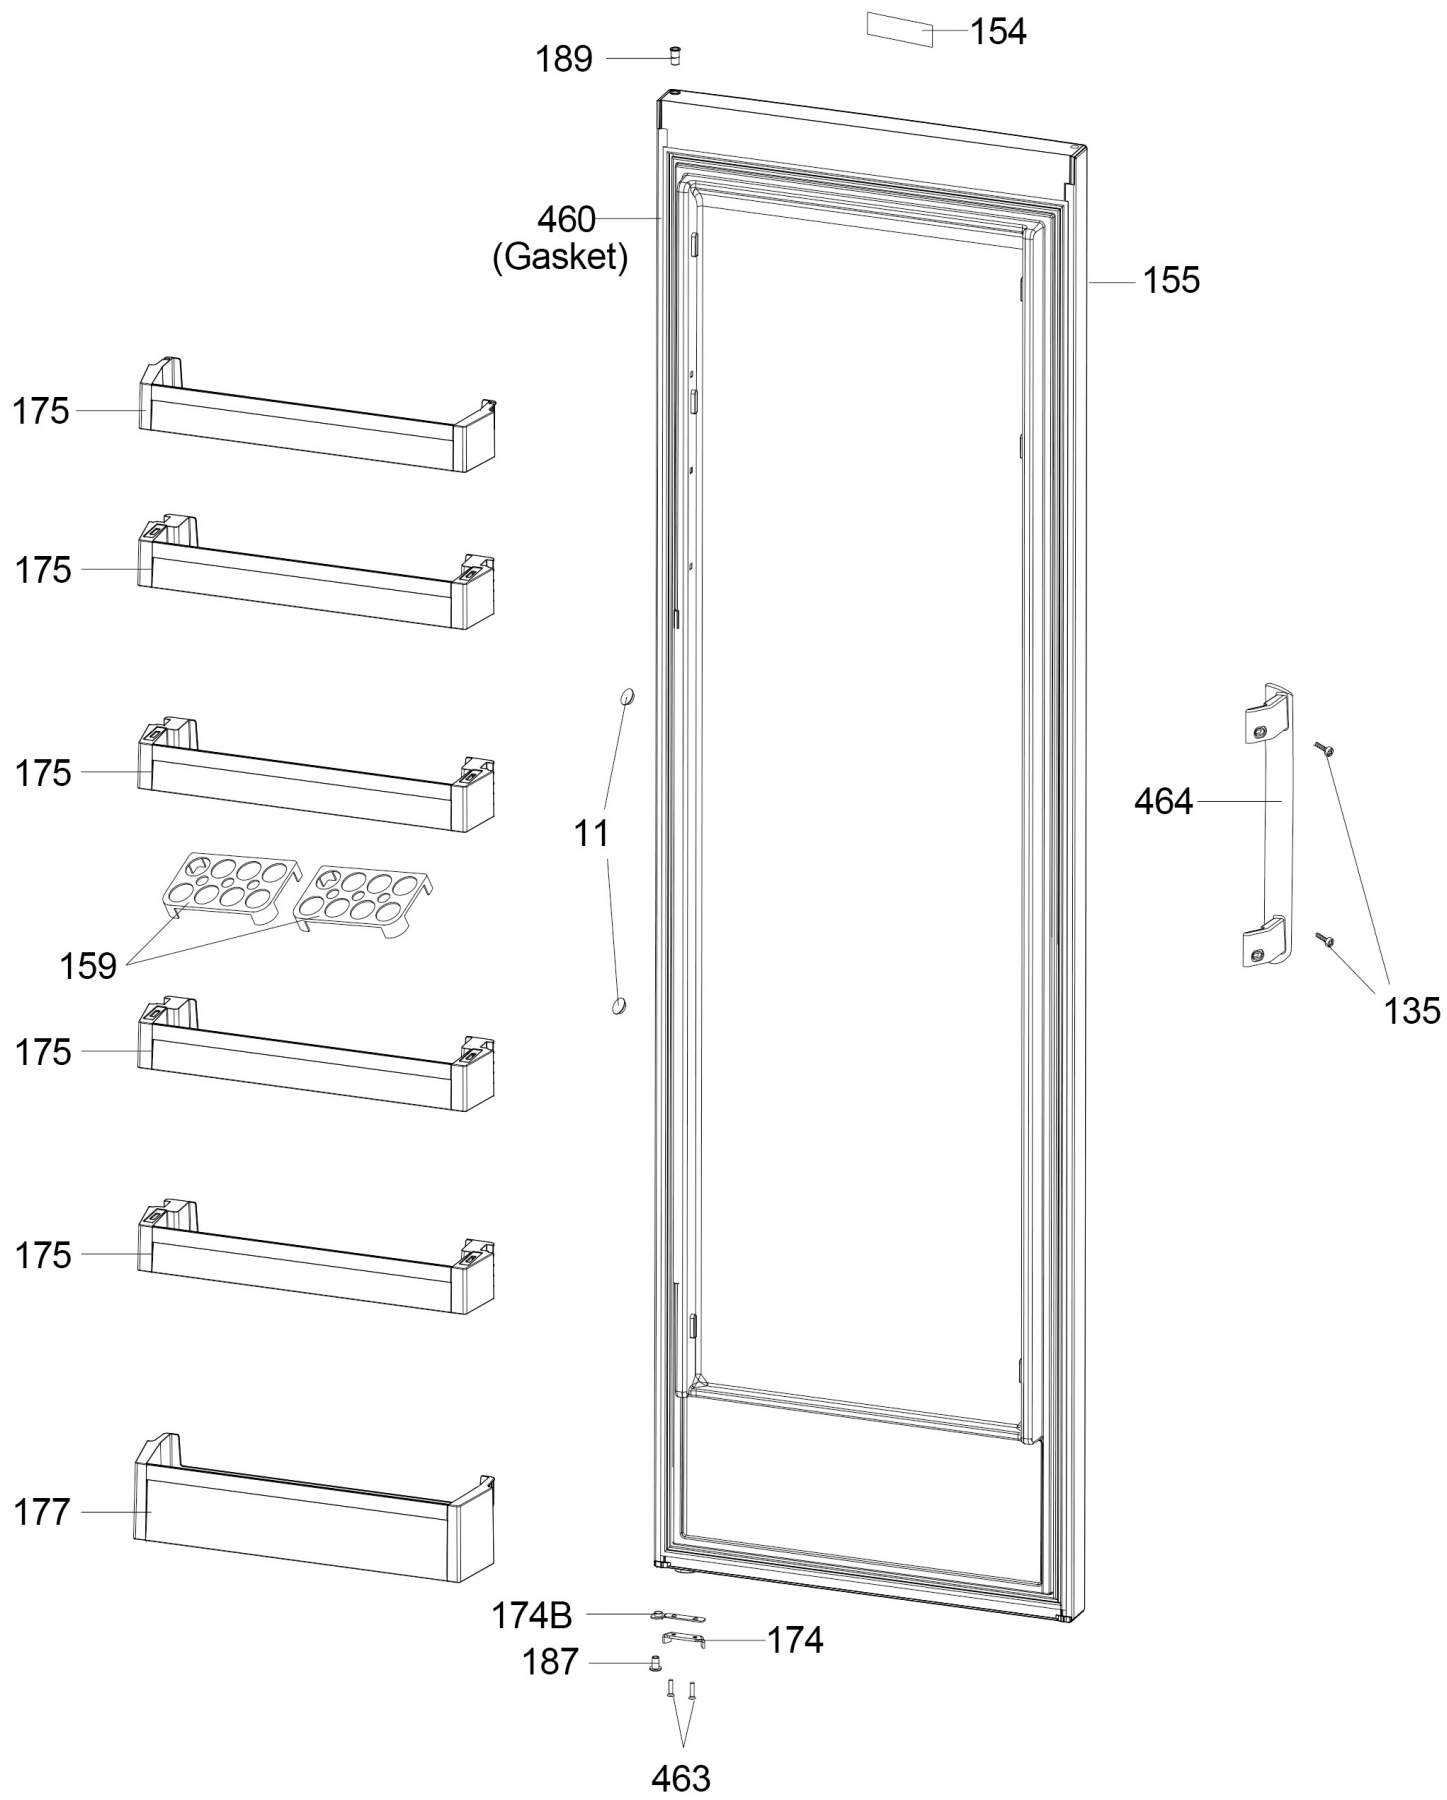

K2385VF

K2385VF

BD02 MAINBOARD

K2385VF

K2385VF

Reservdelslista

POS	ART.NR	BENÄMNING
-	4353276	KIT PARMONTAGE
-	4379758	SKRUV, NEDRE GÅNGJÄRN
-	4379616	BRICKA PLAST
-	4341996	DÖRRDISTANS SJÄLVHÄFTANDE
-	4342341	PLASTBRICKA
-	4379836	KLISTERMÄRKE
-	4342859	SKRUV
-	4343683	SKRUV TT M5*16 YSB-F
-	4379837	TEJP
2	4379231	GÅNGJÄRN, ÖVRE
37	4379693	GLASHYLLA
38	4379348	LIST GLASHYLLA
38B	4379687	BAKKANTSLIST, HYLLA
39	4379694	GLASHYLLA
41	4379929	GRÖNSAKSLÅDA NEDRE
71	4379259	FLASKHYLLA LIGGANDE
77	4379239	DETALJ, PANEL
89A	4379240	SKYDD, GÅNGJÄRN
89B	4379242	SKYDD, GÅNGJÄRN
102	4353194	PANEL KPL
102	4354033	PANEL KPL
131	4341089	SKRUV KA 40*14 WN 1411
135	4341168	SKRUV TILL HANDTAG 4.2X13
154	4342924	LOGO CYLINDA
155	4379834	KYLDÖRR VIT
155-B	4353549	SKYDD MAGNET
155-A	4353550	MAGNET TILL BRYTARE/REED SWICH
174	4342254	DÖRRSTOPP
175a	4379320	DÖRRHYLLA
175b	4379333	DÖRRHYLLA MED LOGGA
177	4379321	DÖRRHYLLA
201	4379684	KONDENSOR
205	4341044	SKRUV 4.8X13 DIN7981

K2385VF

Reservdelslista

POS	ART.NR	BENÄMNING
211	4379680	STARTRELÄ
211	4353198	STARTRELÄ
211	4353264	STARTRELÄ
212	4379097	KONDENSATOR 2UF
212	4379679	KONDENSATOR
213	4341008	SKRUV 4.2*9.5 DIN 7981
215	4379530	TORKARE (XH9,0.40MM,7.5GR)
216	4341000	FÄSTPLÅT
217	4379681	KOMPRESSOR LR58CY/2,5MF
217	4353265	KOMPRESSOR MG1060Y/2MF
218	4341432	KOMPRESSOR BRYGGA
222	4342880	SKRUV M4X6
224	4341007	SKRUV 50*14 WN 1412
225	4387062	SERVICERÖR
228	4341119	HJULAXEL
237-244	4379818	STYRKORT
333	4379235	HJUL, GRÖNSAKSLÅDA
339	4379769	GRÖNSAKSLÅDA
428-B	4379688	LUFTFLÖDE NEDRE
428-B	4353552	MULTIFLOW NEDRE
428-A	4353547	MULTIFLOW ÖVRE
430	4353988	FLÄ,,KTKÄ...PA
431	4354090	KYLFLÄKT DC 12V
431	4353239	FLÄKTMOTOR DC
431	4353548	FLÄKTMOTOR DC-12V
433B	4343300	TEMP.SENSOR
449b	4379656	TÄCKPLUGG, LUFTFLÖDE
456	4353652	DISPLAYMODUL
456	4379820	DISPLAYMODUL
456	4354410	DISPLAYKORT
460	4379645	DÖRRLIST
463	4353421	SKRUV
464	4342624	HANDTAG/Z (370MM)