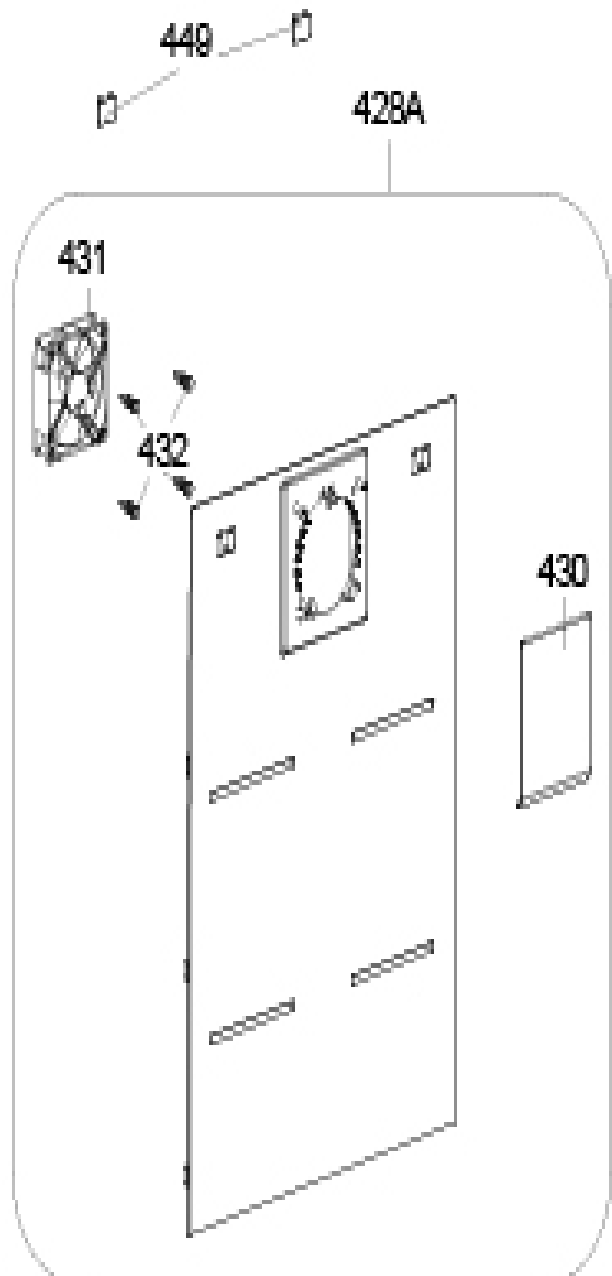

K2385VF

K2385VF

BD02 MAINBOARD

K2385VF

K2385VF

Reservdelslista

POS	ART.NR	BENÄMNING
-	4353276	KIT PARMONTAGE
-	4379758	SKRUV, NEDRE GÅNGJÄRN
-	4379616	BRICKA PLAST
-	4341996	DÖRRDISTANS SJÄLVHÄFTANDE
-	4342341	PLASTBRICKA
-	4379836	KLISTERMÄRKE
-	4342859	SKRUV
-	4343683	SKRUV TT M5*16 YSB-F
-	4379837	TEJP
2	4379231	GÅNGJÄRN, ÖVRE
37	4379693	GLASHYLLA
38	4379348	LIST GLASHYLLA
38B	4379687	BAKKANTSLIST, HYLLA
39	4379694	GLASHYLLA
41	4379929	GRÖNSAKSLÅDA NEDRE
71	4379259	FLASKHYLLA LIGGANDE
77	4379239	DETALJ, PANEL
89A	4379240	SKYDD, GÅNGJÄRN
89B	4379242	SKYDD, GÅNGJÄRN
102	4353194	PANEL KPL
102	4354033	PANEL KPL
131	4341089	SKRUV KA 40*14 WN 1411
135	4341168	SKRUV TILL HANDTAG 4.2X13
154	4342924	LOGO CYLINDA
155	4379834	KYLDÖRR VIT
155-B	4353549	SKYDD MAGNET
155-A	4353550	MAGNET TILL BRYTARE/REED SWICH
174	4342254	DÖRRSTOPP
175a	4379320	DÖRRHYLLA
175b	4379333	DÖRRHYLLA MED LOGGA
177	4379321	DÖRRHYLLA
201	4379684	KONDENSOR
205	4341044	SKRUV 4.8X13 DIN7981

K2385VF

Reservdelslista

POS	ART.NR	BENÄMNING
211	4379680	STARTRELÄ
211	4353198	STARTRELÄ
211	4353264	STARTRELÄ
212	4379097	KONDENSATOR 2UF
212	4379679	KONDENSATOR
213	4341008	SKRUV 4.2*9.5 DIN 7981
215	4379530	TORKARE (XH9,0.40MM,7.5GR)
216	4341000	FÄSTPLÅT
217	4379681	KOMPRESSOR LR58CY/2,5MF
217	4353265	KOMPRESSOR MG1060Y/2MF
218	4341432	KOMPRESSOR BRYGGA
222	4342880	SKRUV M4X6
224	4341007	SKRUV 50*14 WN 1412
225	4387062	SERVICERÖR
228	4341119	HJULAXEL
237-244	4379818	STYRKORT
333	4379235	HJUL, GRÖNSAKSLÅDA
339	4379769	GRÖNSAKSLÅDA
428-B	4379688	LUFTFLÖDE NEDRE
428-B	4353552	MULTIFLOW NEDRE
428-A	4353547	MULTIFLOW ÖVRE
430	4353988	FLÄ,,KTKÄ...PA
431	4354090	KYLFLÄKT DC 12V
431	4353239	FLÄKTMOTOR DC
431	4353548	FLÄKTMOTOR DC-12V
433B	4343300	TEMP.SENSOR
449b	4379656	TÄCKPLUGG, LUFTFLÖDE
456	4353652	DISPLAYMODUL
456	4379820	DISPLAYMODUL
456	4354410	DISPLAYKORT
460	4379645	DÖRRLIST
463	4353421	SKRUV
464	4342624	HANDTAG/Z (370MM)