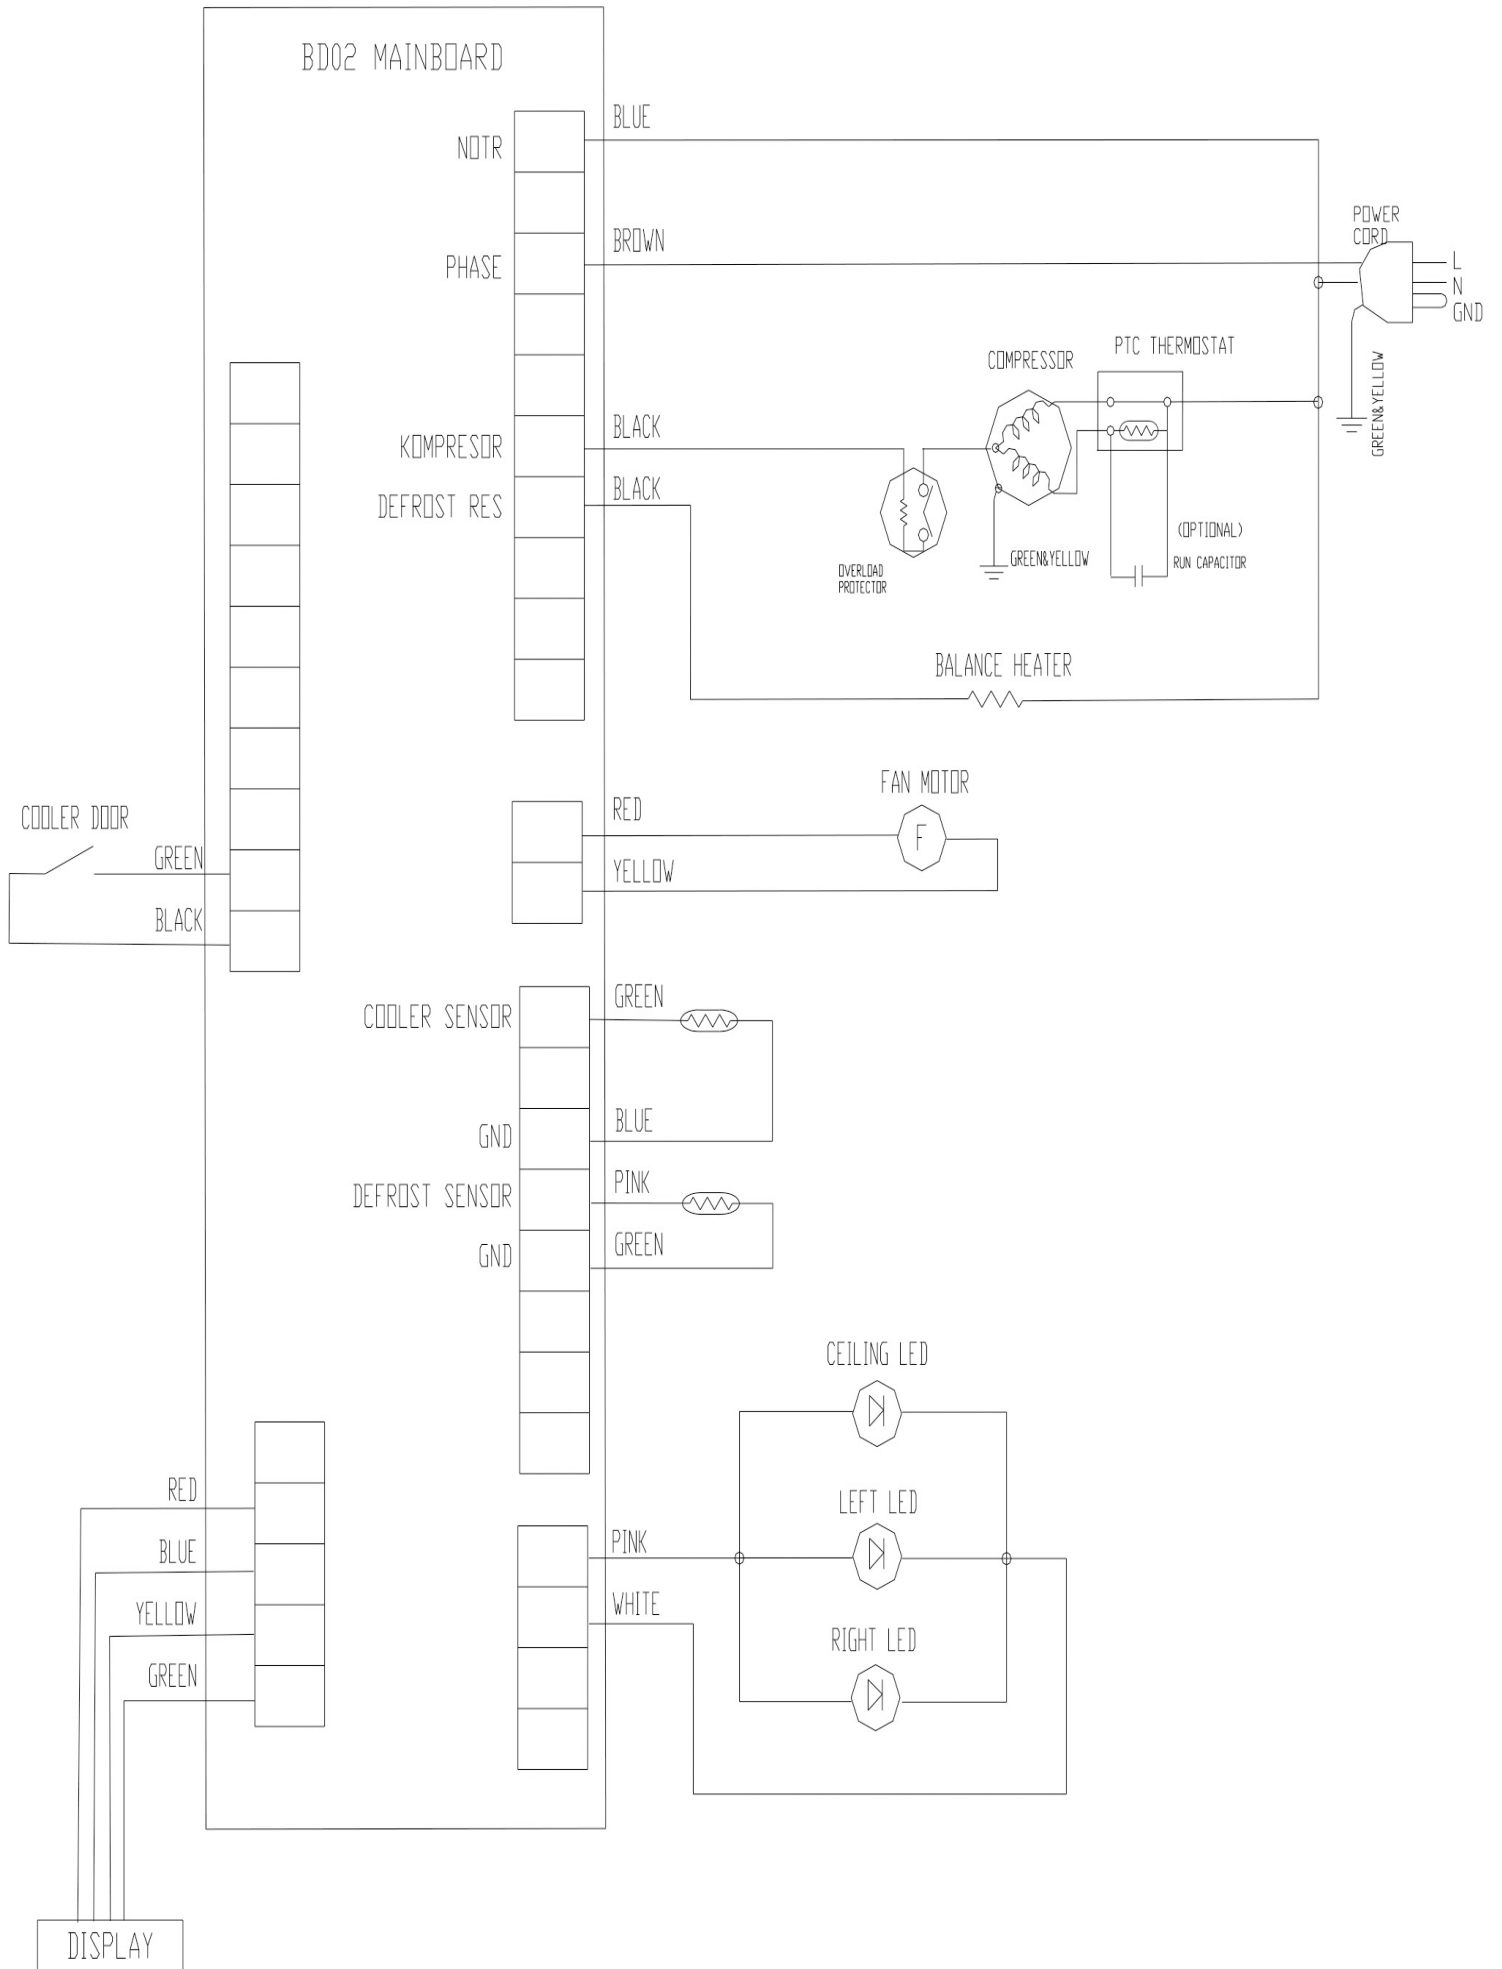

K2385VF

K2385VF

BD02 MAINBOARD

K2385VF

K2385VF

Reservdelslista

POS	ART.NR	BENÄMNING
-	4353276	KIT PARMONTAGE
-	4379758	SKRUV, NEDRE GÅNGJÄRN
-	4379616	BRICKA PLAST
-	4341996	DÖRRDISTANS SJÄLVHÄFTANDE
-	4342341	PLASTBRICKA
-	4379836	KLISTERMÄRKE
-	4342859	SKRUV
-	4343683	SKRUV TT M5*16 YSB-F
-	4379837	TEJP
2	4379231	GÅNGJÄRN, ÖVRE
37	4379693	GLASHYLLA
38	4379348	LIST GLASHYLLA
38B	4379687	BAKKANTSLIST, HYLLA
39	4379694	GLASHYLLA
41	4379929	GRÖNSAKSLÅDA NEDRE
71	4379259	FLASKHYLLA LIGGANDE
77	4379239	DETALJ, PANEL
89A	4379240	SKYDD, GÅNGJÄRN
89B	4379242	SKYDD, GÅNGJÄRN
102	4353194	PANEL KPL
102	4354033	PANEL KPL
131	4341089	SKRUV KA 40*14 WN 1411
135	4341168	SKRUV TILL HANDTAG 4.2X13
154	4342924	LOGO CYLINDA
155	4379834	KYLDÖRR VIT
155-B	4353549	SKYDD MAGNET
155-A	4353550	MAGNET TILL BRYTARE/REED SWICH
174	4342254	DÖRRSTOPP
175a	4379320	DÖRRHYLLA
175b	4379333	DÖRRHYLLA MED LOGGA
177	4379321	DÖRRHYLLA
201	4379684	KONDENSOR
205	4341044	SKRUV 4.8X13 DIN7981

K2385VF

Reservdelslista

POS	ART.NR	BENÄMNING
211	4379680	STARTRELÄ
211	4353198	STARTRELÄ
211	4353264	STARTRELÄ
212	4379097	KONDENSATOR 2UF
212	4379679	KONDENSATOR
213	4341008	SKRUV 4.2*9.5 DIN 7981
215	4379530	TORKARE (XH9,0.40MM,7.5GR)
216	4341000	FÄSTPLÅT
217	4379681	KOMPRESSOR LR58CY/2,5MF
217	4353265	KOMPRESSOR MG1060Y/2MF
218	4341432	KOMPRESSOR BRYGGA
222	4342880	SKRUV M4X6
224	4341007	SKRUV 50*14 WN 1412
225	4387062	SERVICERÖR
228	4341119	HJULAXEL
237-244	4379818	STYRKORT
333	4379235	HJUL, GRÖNSAKSLÅDA
339	4379769	GRÖNSAKSLÅDA
428-B	4379688	LUFTFLÖDE NEDRE
428-B	4353552	MULTIFLOW NEDRE
428-A	4353547	MULTIFLOW ÖVRE
430	4353988	FLÄ,,KTKÄ...PA
431	4354090	KYLFLÄKT DC 12V
431	4353239	FLÄKTMOTOR DC
431	4353548	FLÄKTMOTOR DC-12V
433B	4343300	TEMP.SENSOR
449b	4379656	TÄCKPLUGG, LUFTFLÖDE
456	4353652	DISPLAYMODUL
456	4379820	DISPLAYMODUL
456	4354410	DISPLAYKORT
460	4379645	DÖRRLIST
463	4353421	SKRUV
464	4342624	HANDTAG/Z (370MM)