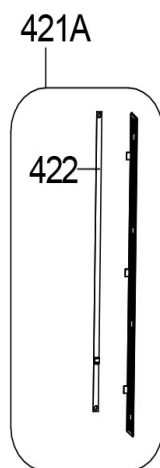

(OPTIONAL)