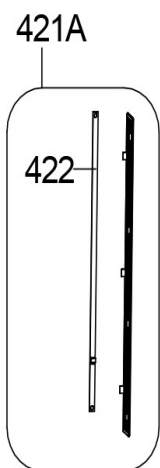

(OPTIONAL)