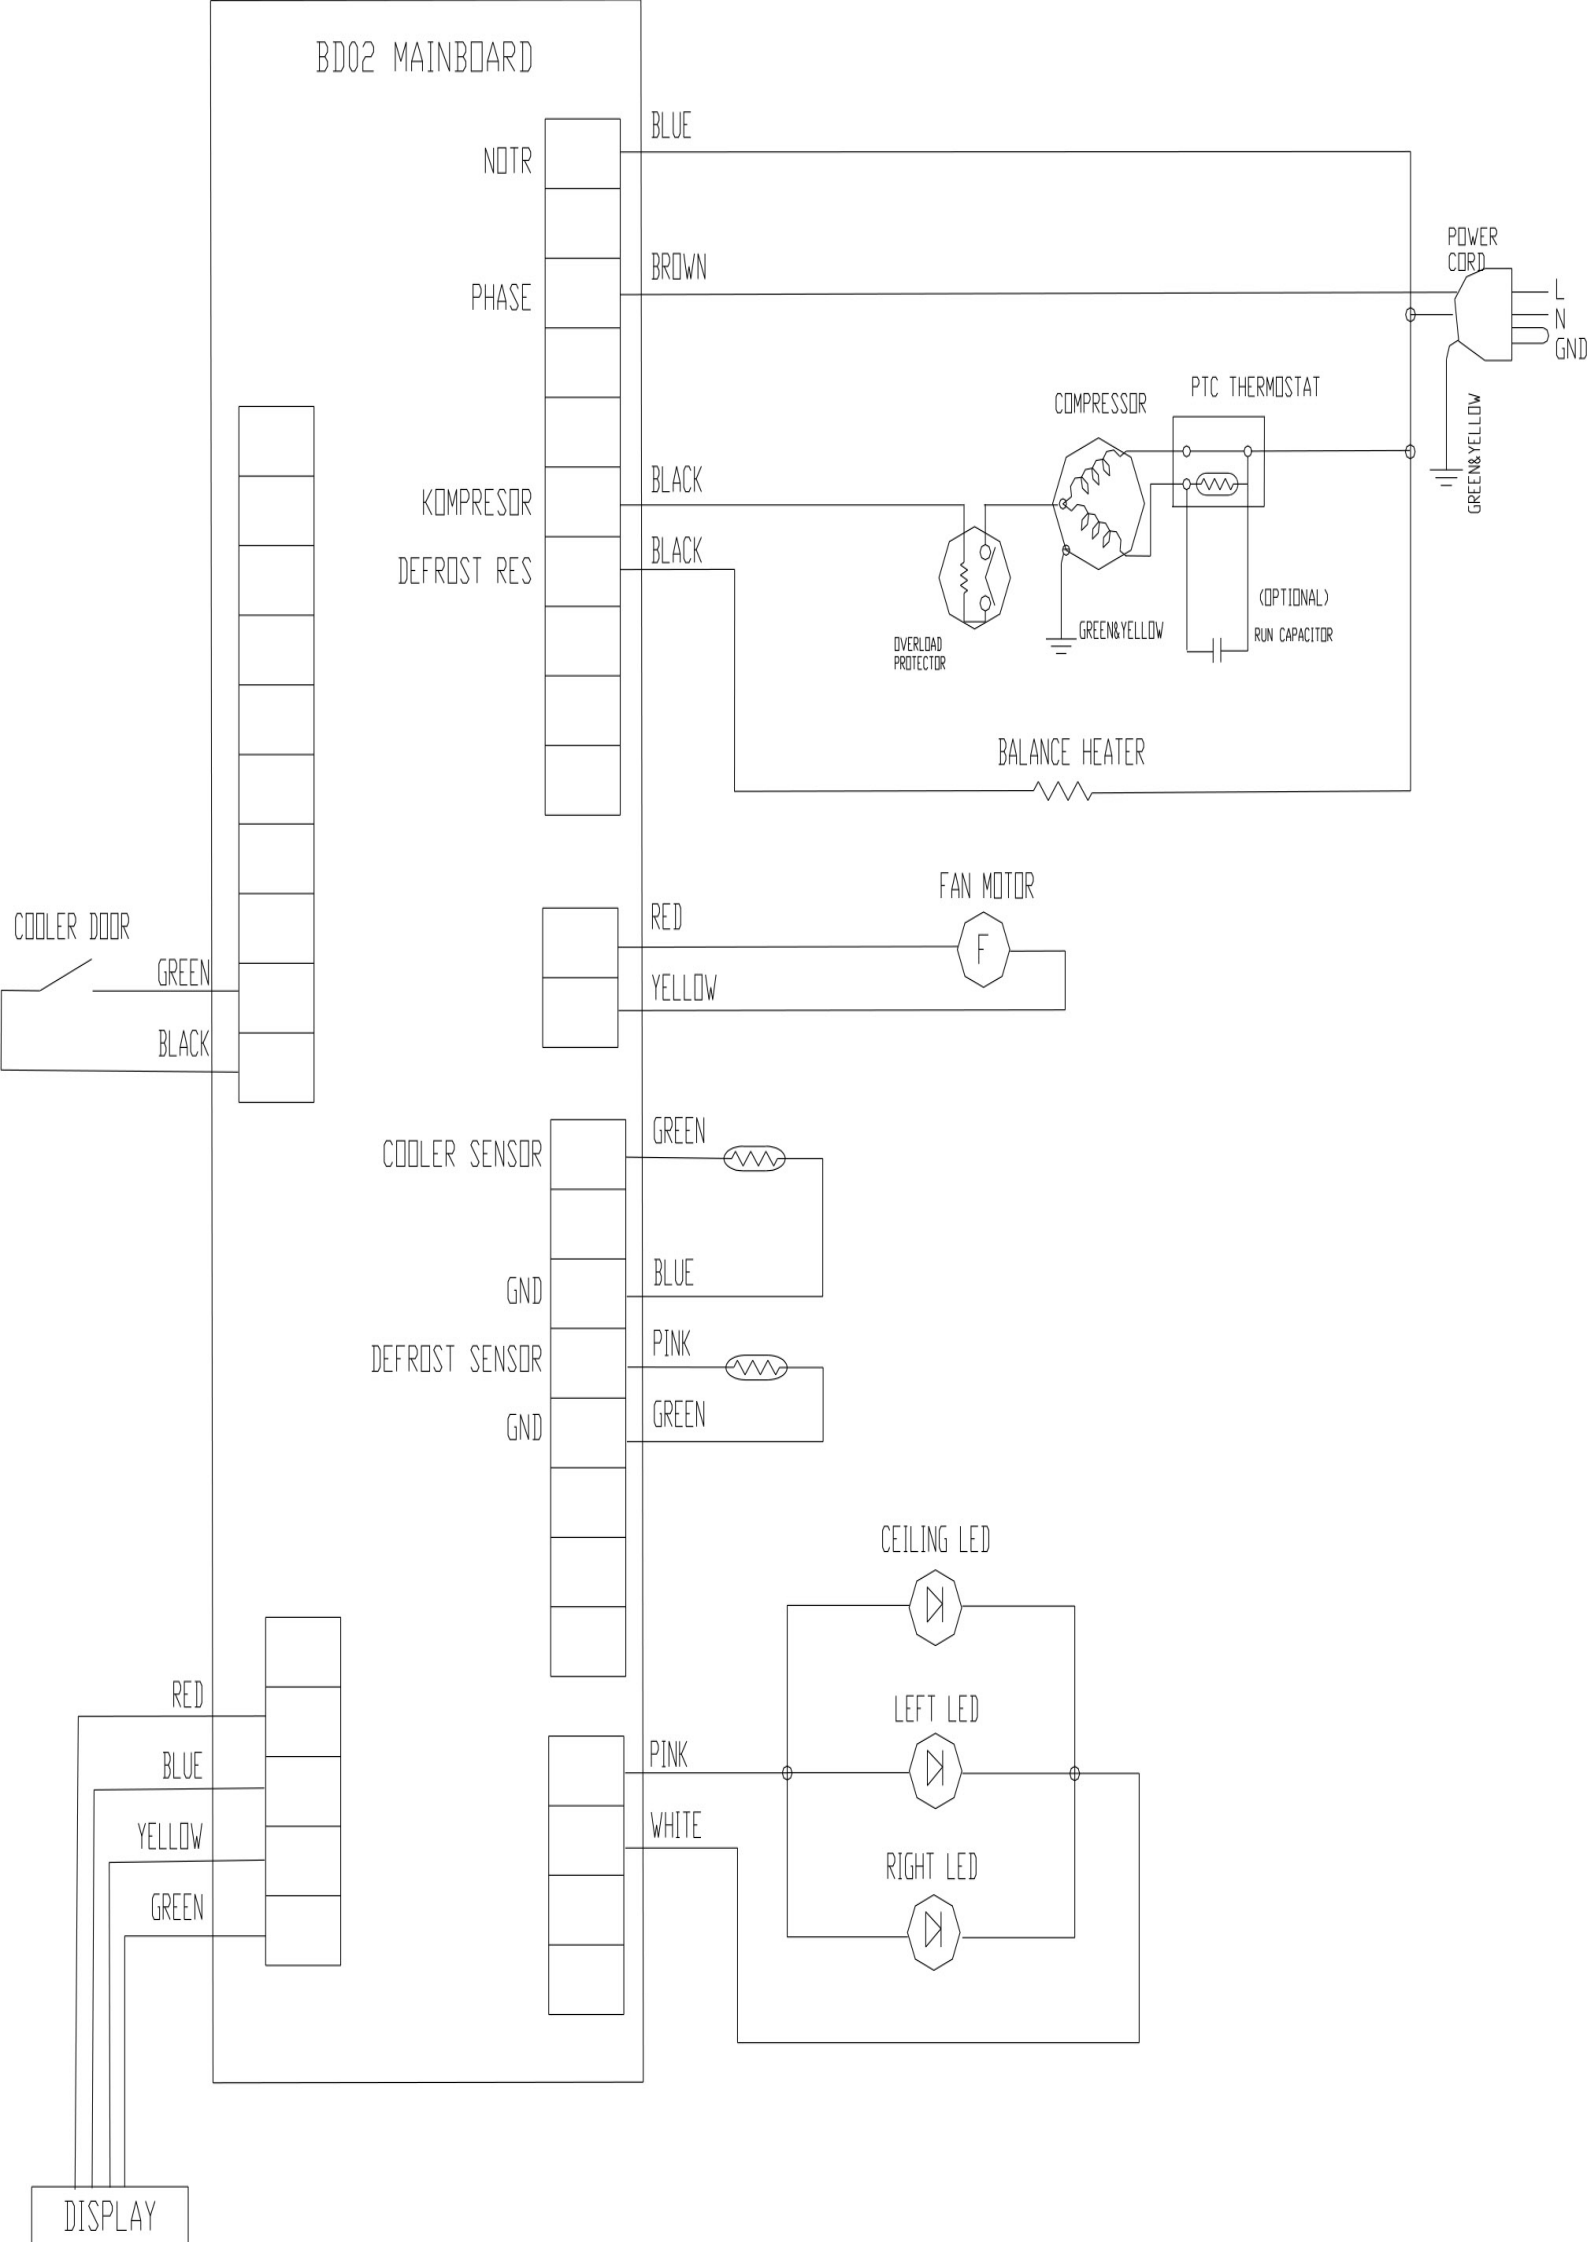

# BD02 MAINBOARD

# K3185VA+

Reservdelslista

POS	ART.NR	BENÄMNING
-	4353276	KIT PARMONTAGE
-	4379758	SKRUV, NEDRE GÅNGJÄRN
-	4379616	BRICKA PLAST
-	4341996	DÖRRDISTANS SJÄLVHÄFTANDE
-	4379836	KLISTERMÄRKE
1 ST	4353437	DÖRRBRYTARE/ REED SWICH
2	4379231	GÅNGJÄRN, ÖVRE
6	4379838	PANEL
7	4353177	SKRUV M5X16
11	4379928	PLUGG TILL SKRUVHÅL GRÅ
16B	4379762	JUSTERBAR FOT STAB.
29	4379798	KNAPP
30	4379797	LINS
37	4379693	GLASHYLLA
38	4379241	FRÄMRE LIST GLASHYLLA
38B	4379687	BAKKANTSLIST, HYLLA
39	4379694	GLASHYLLA
41	4379929	GRÖNSAKSLÅDA NEDRE
71	4379695	FLASKHYLLA
77	4379239	DETALJ, PANEL
89A	4379240	SKYDD, GÅNGJÄRN
89B	4379242	SKYDD, GÅNGJÄRN
102	4353194	PANEL KPL
131	4341089	SKRUV KA 40*14 WN 1411
135	4341168	SKRUV TILL HANDTAG 4.2X13
152	4379887	BUSSNING
154	4342924	LOGO CYLINDA
155	4353190	DÖRR VIT
164	4353192	TÄCKPLUGG VIT
174	4342254	DÖRRSTOPP
174B	4379268	DÖRRSTOPP
175-b	4379320	DÖRRHYLLA
175-a	4379333	DÖRRHYLLA MED LOGGA