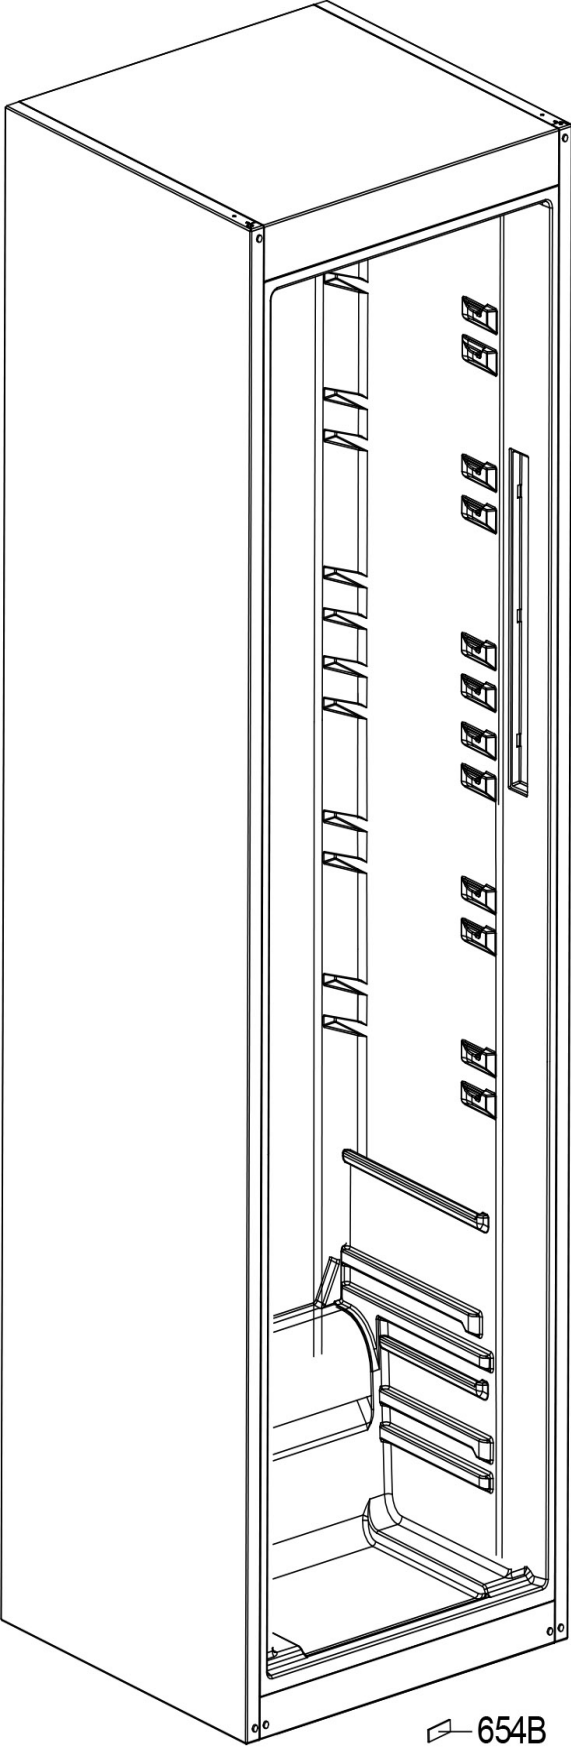

(OPTIONAL)

FEBRUARY 2018