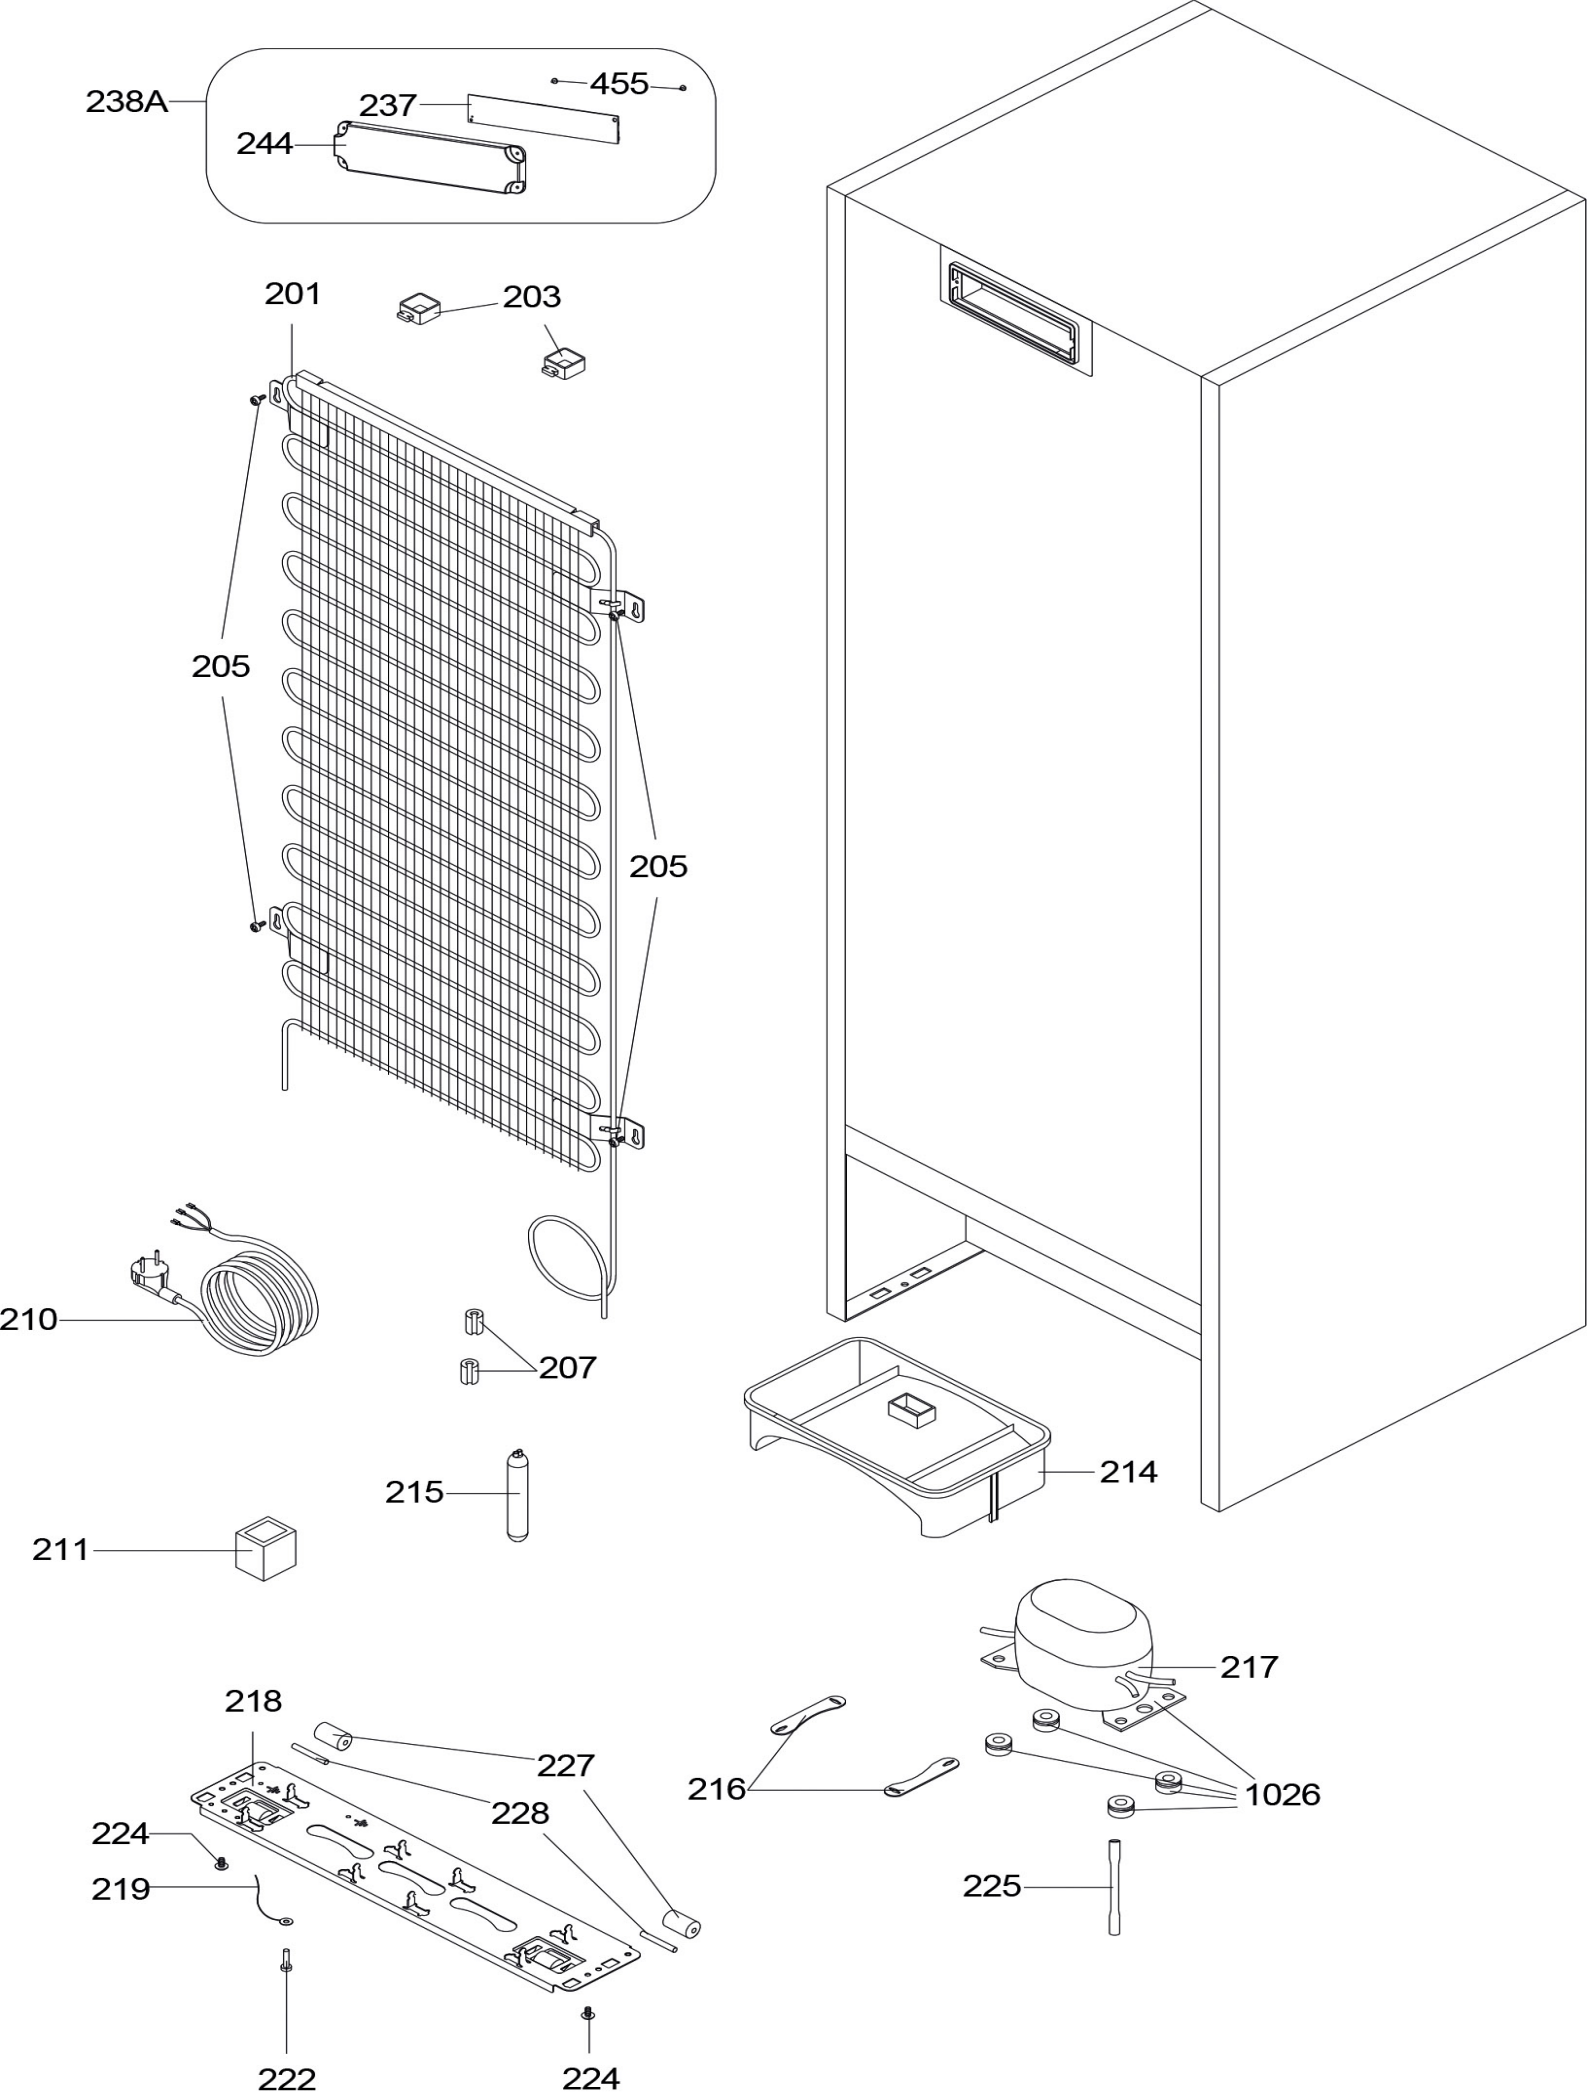

732

BD02 MAINBOARD

K4385NHRFA++

K4385NHRFA++

Reservdelslista

POS	ART.NR	BENÄMNING
-	4353276	KIT PARMONTAGE
-	4379616	BRICKA PLAST
-	4379708	TÄCKBRICKA, PANEL
-	4341996	DÖRRDISTANS SJÄLVHÄFTANDE
-	4379485	DISPLAY
-	4379709	PACKNING
-	4379710	FÄSTE PARMONTAGE
-	4342341	PLASTBRICKA
-	4353538	LIST PARMONTAGE GRÅ
-	4342859	SKRUV
-	4343683	SKRUV TT M5*16 YSB-F
-	4379772	LIST PARMONTAGE GRÅ
2	4379231	GÅNGJÄRN, ÖVRE
6	4379394	PANEL
11	4342979	PLUGG TILL SKRUVHÅL GRÅ
37	4379693	GLASHYLLA
38	4379241	FRÄMRE LIST GLASHYLLA
38B	4379687	BAKKANTSLIST, HYLLA
39	4379694	GLASHYLLA
41	4379692	GRÖNSAKSLÅDA
71	4379695	FLASKHYLLA
77B	4379299	TÄCKBRICKA
89A	4379298	SKYDD, GÅNGJÄRN ÖVRE HÖGER
89B	4379300	SKYDD, GÅNGJÄRN ÖVRE VÄNSTER
102	4379707	PANEL KPL
131	4341089	SKRUV KA 40*14 WN 1411
135	4341168	SKRUV TILL HANDTAG 4.2X13
154	4342924	LOGO CYLINDA
155	4379704	KYLDÖRR
155-B	4353549	SKYDD MAGNET
155-A	4353550	MAGNET TILL BRYTARE/REED SWICH
174	4342254	DÖRRSTOPP
174B	4379268	DÖRRSTOPP