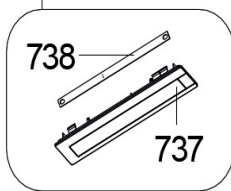

735

421A

421A

433B

545

449

428A

428B

732

BD02 MAINBOARD

K4385NHRFA++

K4385NHRFA++

Reservdelslista

POS	ART.NR	BENÄMNING
-	4353276	KIT PARMONTAGE
-	4379616	BRICKA PLAST
-	4379708	TÄCKBRICKA, PANEL
-	4341996	DÖRRDISTANS SJÄLVHÄFTANDE
-	4379485	DISPLAY
-	4379709	PACKNING
-	4379710	FÄSTE PARMONTAGE
-	4342341	PLASTBRICKA
-	4353538	LIST PARMONTAGE GRÅ
-	4342859	SKRUV
-	4343683	SKRUV TT M5*16 YSB-F
-	4379772	LIST PARMONTAGE GRÅ
2	4379231	GÅNGJÄRN, ÖVRE
6	4379394	PANEL
11	4342979	PLUGG TILL SKRUVHÅL GRÅ
37	4379693	GLASHYLLA
38	4379241	FRÄMRE LIST GLASHYLLA
38B	4379687	BAKKANTSLIST, HYLLA
39	4379694	GLASHYLLA
41	4379692	GRÖNSAKSLÅDA
71	4379695	FLASKHYLLA
77B	4379299	TÄCKBRICKA
89A	4379298	SKYDD, GÅNGJÄRN ÖVRE HÖGER
89B	4379300	SKYDD, GÅNGJÄRN ÖVRE VÄNSTER
102	4379707	PANEL KPL
131	4341089	SKRUV KA 40*14 WN 1411
135	4341168	SKRUV TILL HANDTAG 4.2X13
154	4342924	LOGO CYLINDA
155	4379704	KYLDÖRR
155-B	4353549	SKYDD MAGNET
155-A	4353550	MAGNET TILL BRYTARE/REED SWICH
174	4342254	DÖRRSTOPP
174B	4379268	DÖRRSTOPP