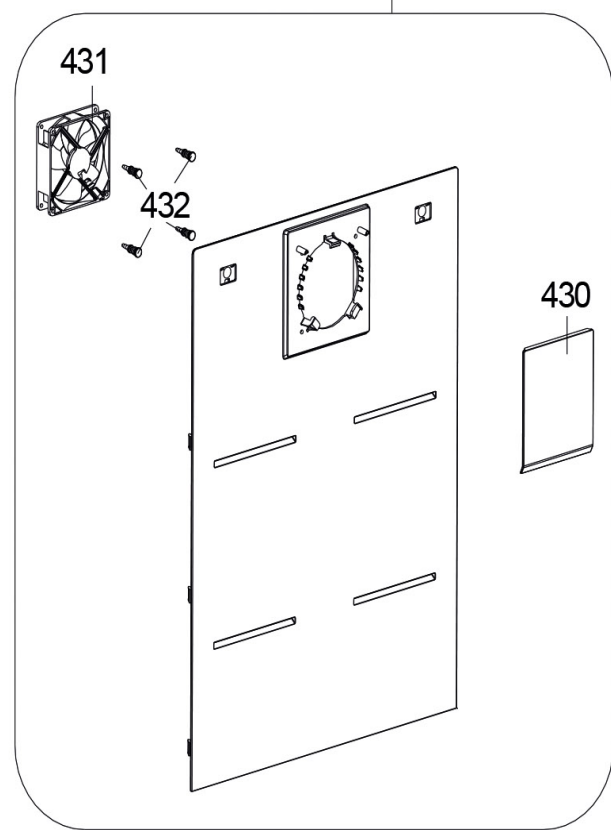

433B

545

449

428A