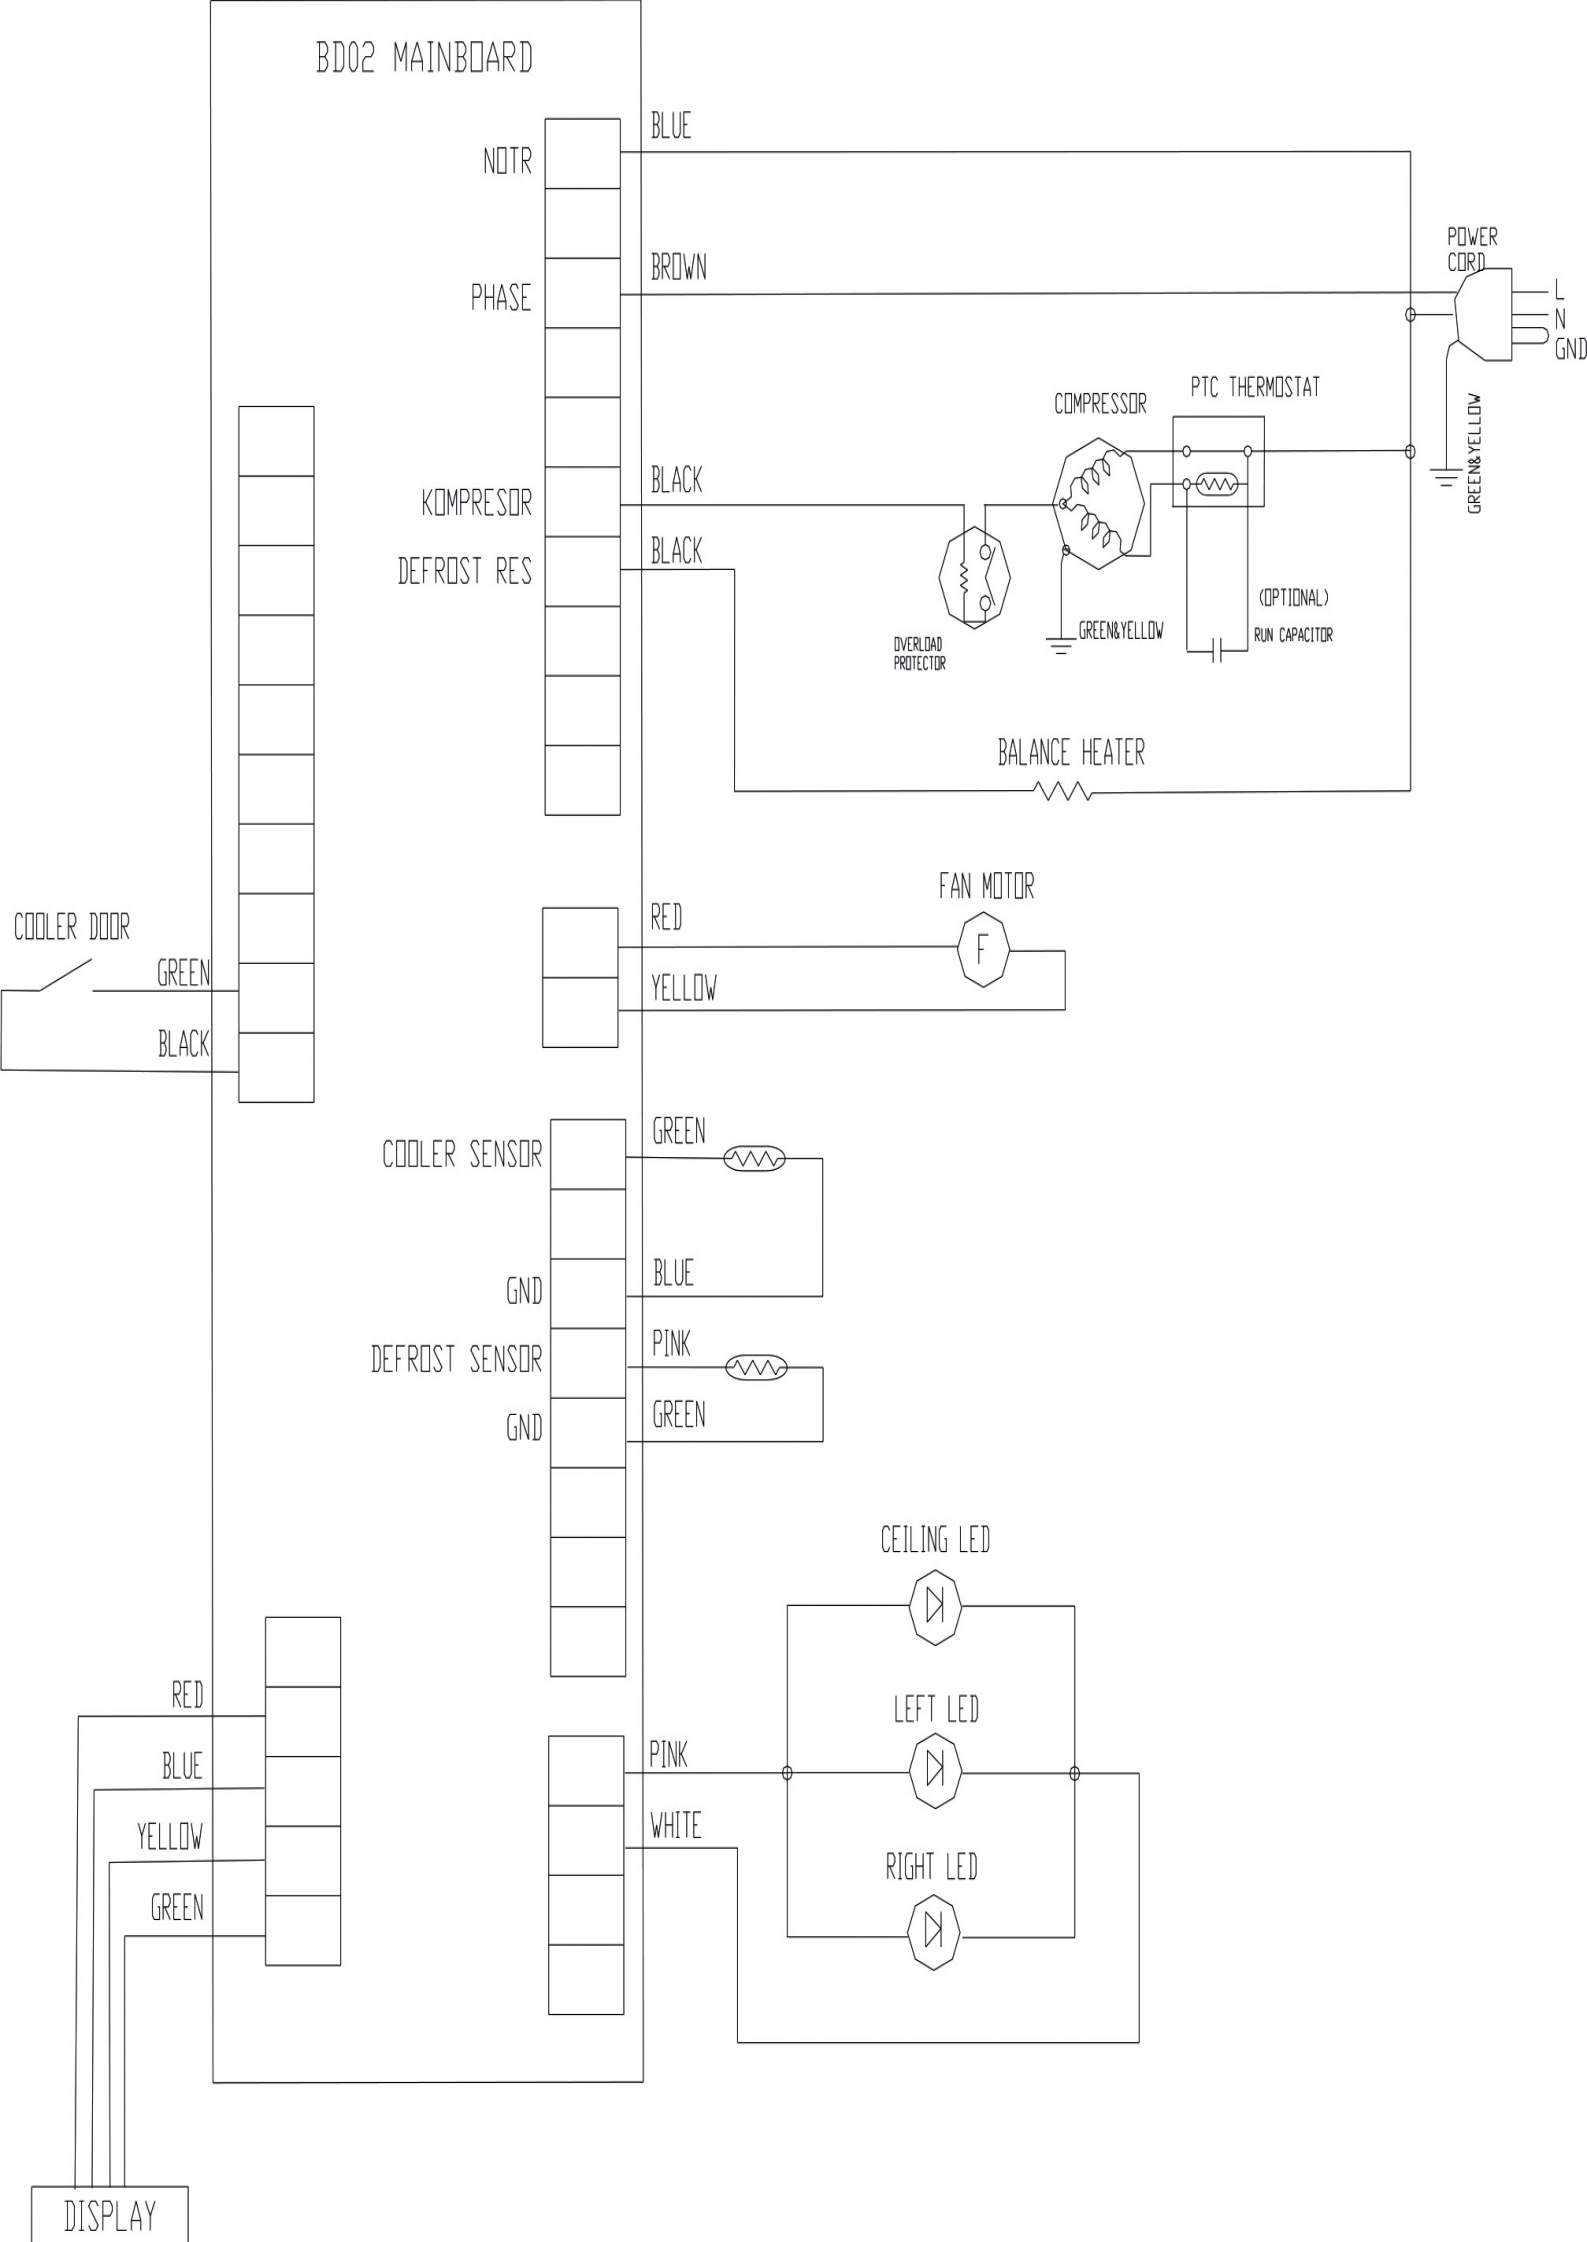

735

421A

421A

433B

545

449

428A

428B

732

BD02 MAINBOARD

K4385NHRFA++

K4385NHRFA++

Reservdelslista

POS	ART.NR	BENÄMNING
-	4353276	KIT PARMONTAGE
-	4379616	BRICKA PLAST
-	4379708	TÄCKBRICKA, PANEL
-	4341996	DÖRRDISTANS SJÄLVHÄFTANDE
-	4379485	DISPLAY
-	4379709	PACKNING
-	4379710	FÄSTE PARMONTAGE
-	4342341	PLASTBRICKA
-	4353538	LIST PARMONTAGE GRÅ
-	4342859	SKRUV
-	4343683	SKRUV TT M5*16 YSB-F
-	4379772	LIST PARMONTAGE GRÅ
2	4379231	GÅNGJÄRN, ÖVRE
6	4379394	PANEL
11	4342979	PLUGG TILL SKRUVHÅL GRÅ
37	4379693	GLASHYLLA
38	4379241	FRÄMRE LIST GLASHYLLA
38B	4379687	BAKKANTSLIST, HYLLA
39	4379694	GLASHYLLA
41	4379692	GRÖNSAKSLÅDA
71	4379695	FLASKHYLLA
77B	4379299	TÄCKBRICKA
89A	4379298	SKYDD, GÅNGJÄRN ÖVRE HÖGER
89B	4379300	SKYDD, GÅNGJÄRN ÖVRE VÄNSTER
102	4379707	PANEL KPL
131	4341089	SKRUV KA 40*14 WN 1411
135	4341168	SKRUV TILL HANDTAG 4.2X13
154	4342924	LOGO CYLINDA
155	4379704	KYLDÖRR
155-B	4353549	SKYDD MAGNET
155-A	4353550	MAGNET TILL BRYTARE/REED SWICH
174	4342254	DÖRRSTOPP
174B	4379268	DÖRRSTOPP