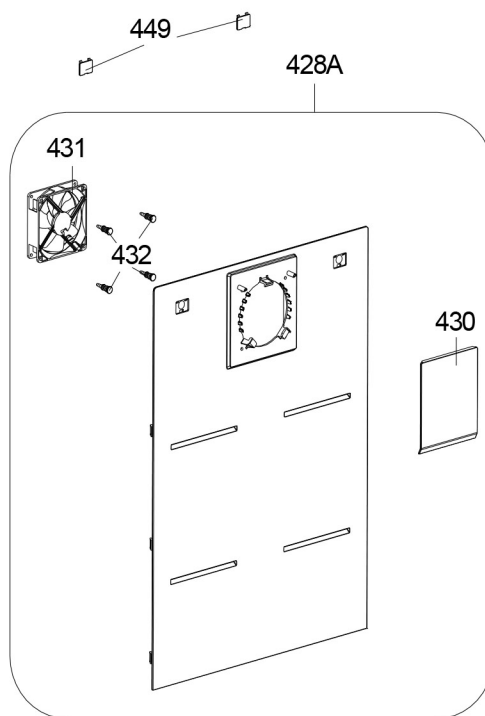

OCTOBER 2017