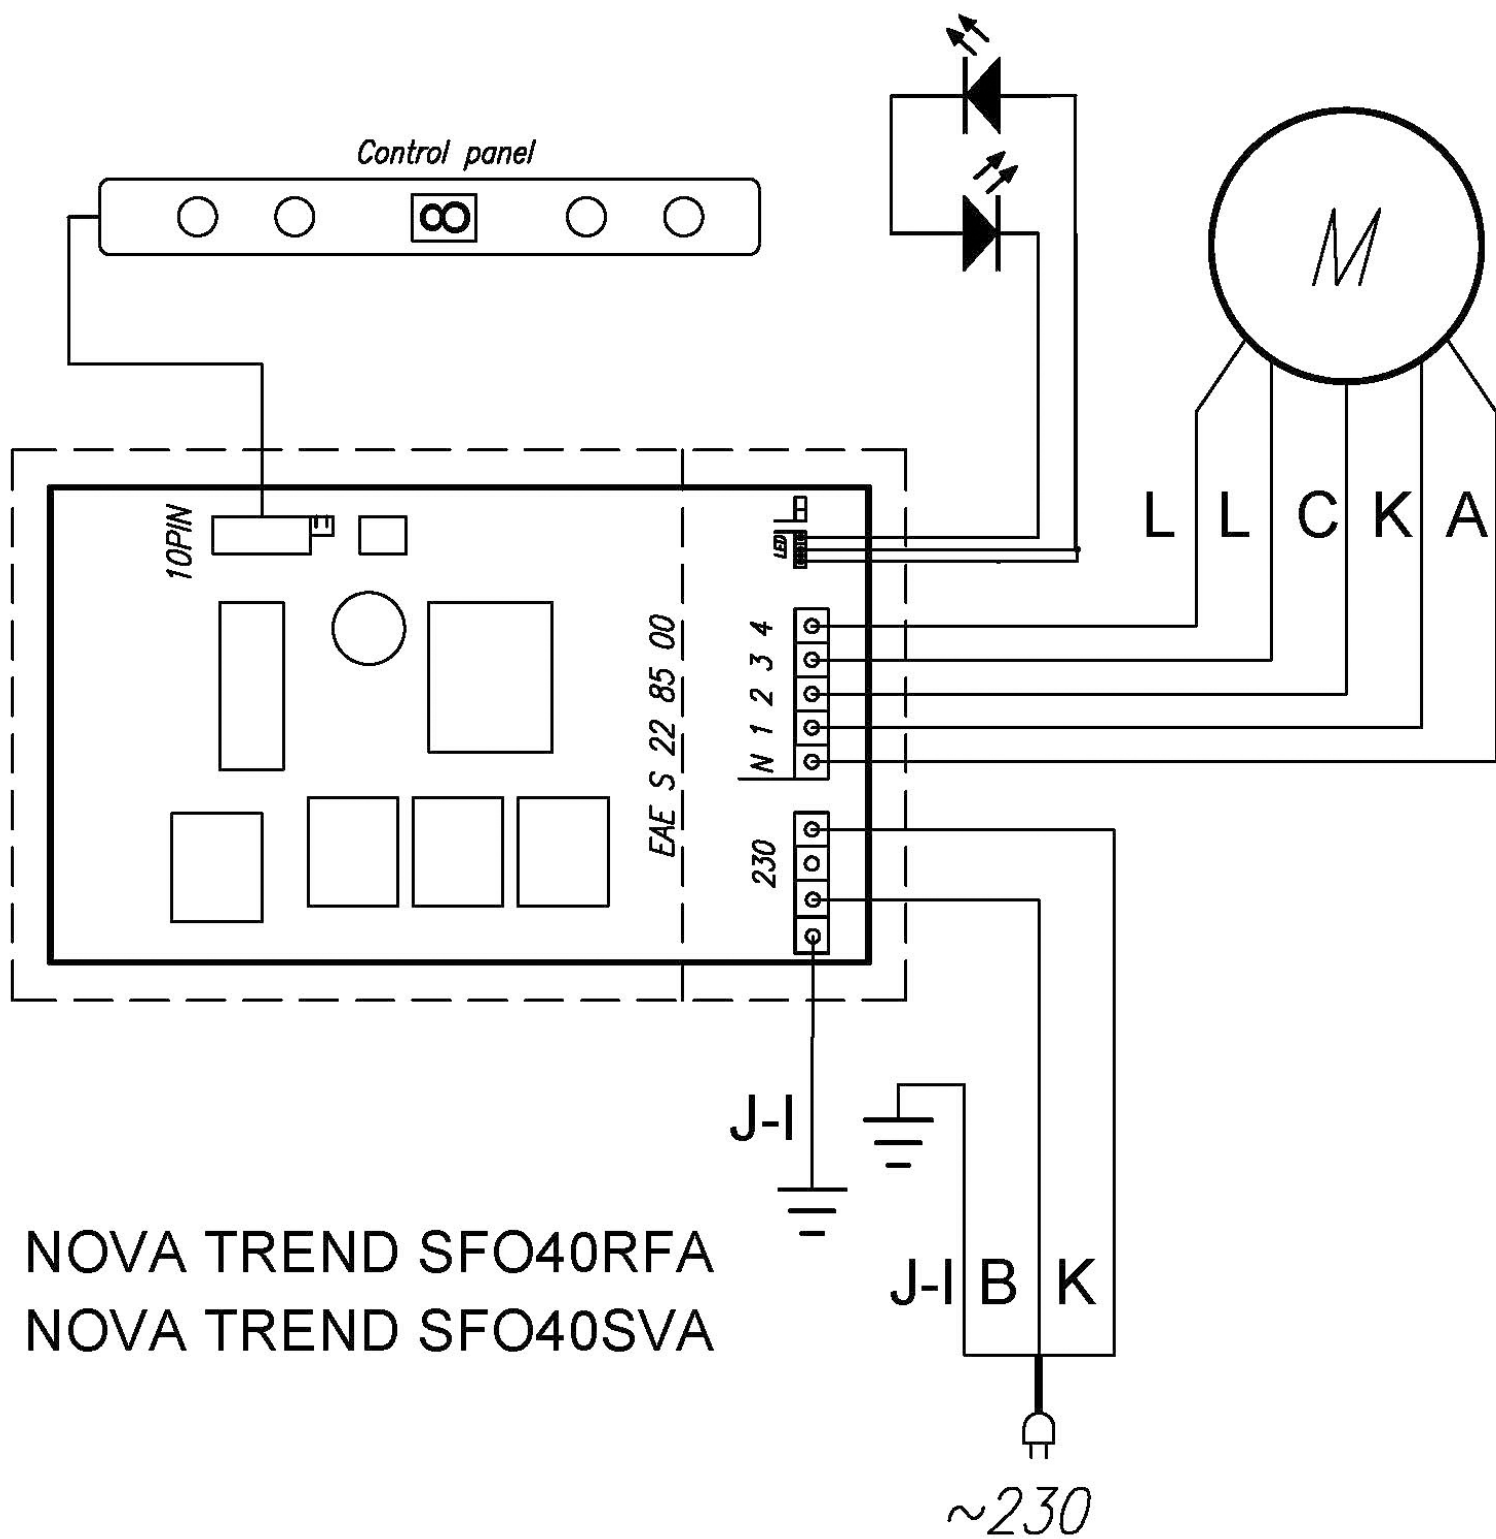

NOVA TREND SFÖ40RFA

NOVA TREND SFO40RFA
NOVA TREND SFO40SVA

ID	kolor / colour / farbe
A	biały / white / weiss
B	brązowy / bronze / braun
C	czerwony / red / rot
K	niebieski / blue / blau
L	czarny / black / schwarz
I	żółty / yellow / gelb
J	zielony / green / grun

NOVA TREND SFÖ40RFA

Reservdelslista

POS	ART.NR	BENÄMNING
1	4355377	HOOD/CHASSIE
2	4355319	SKORSTEN ÖVRE
3	4355378	INSTALLATIONSBAS
4	4355363	FLAP SET
5	4355320	HÅLLARE SIDA
6	4355325	HÅLLARE KABEL
7	4355364	MOTOR
8	4355365	STYRKORT
9	4355337	KNAPPSATS MED LINS
10	4355366	KABLAGE BELYSNING
11	4355367	FÖRLÄNGNING BELYSNING
12	4355368	LEDBELYSNING
13	4355052	ANS.KABEL
14	4355099	METALLFÄSTE
15	4355133	DETALJ
16	4355063	O-RING
17	4355069	ALUMINIUMFILTER
18	4355020	SLADDHÅLLARE
19	4355163	ÖVERGÅNG 150/120
20	4355134	KALLRASSKYDD 150 MM