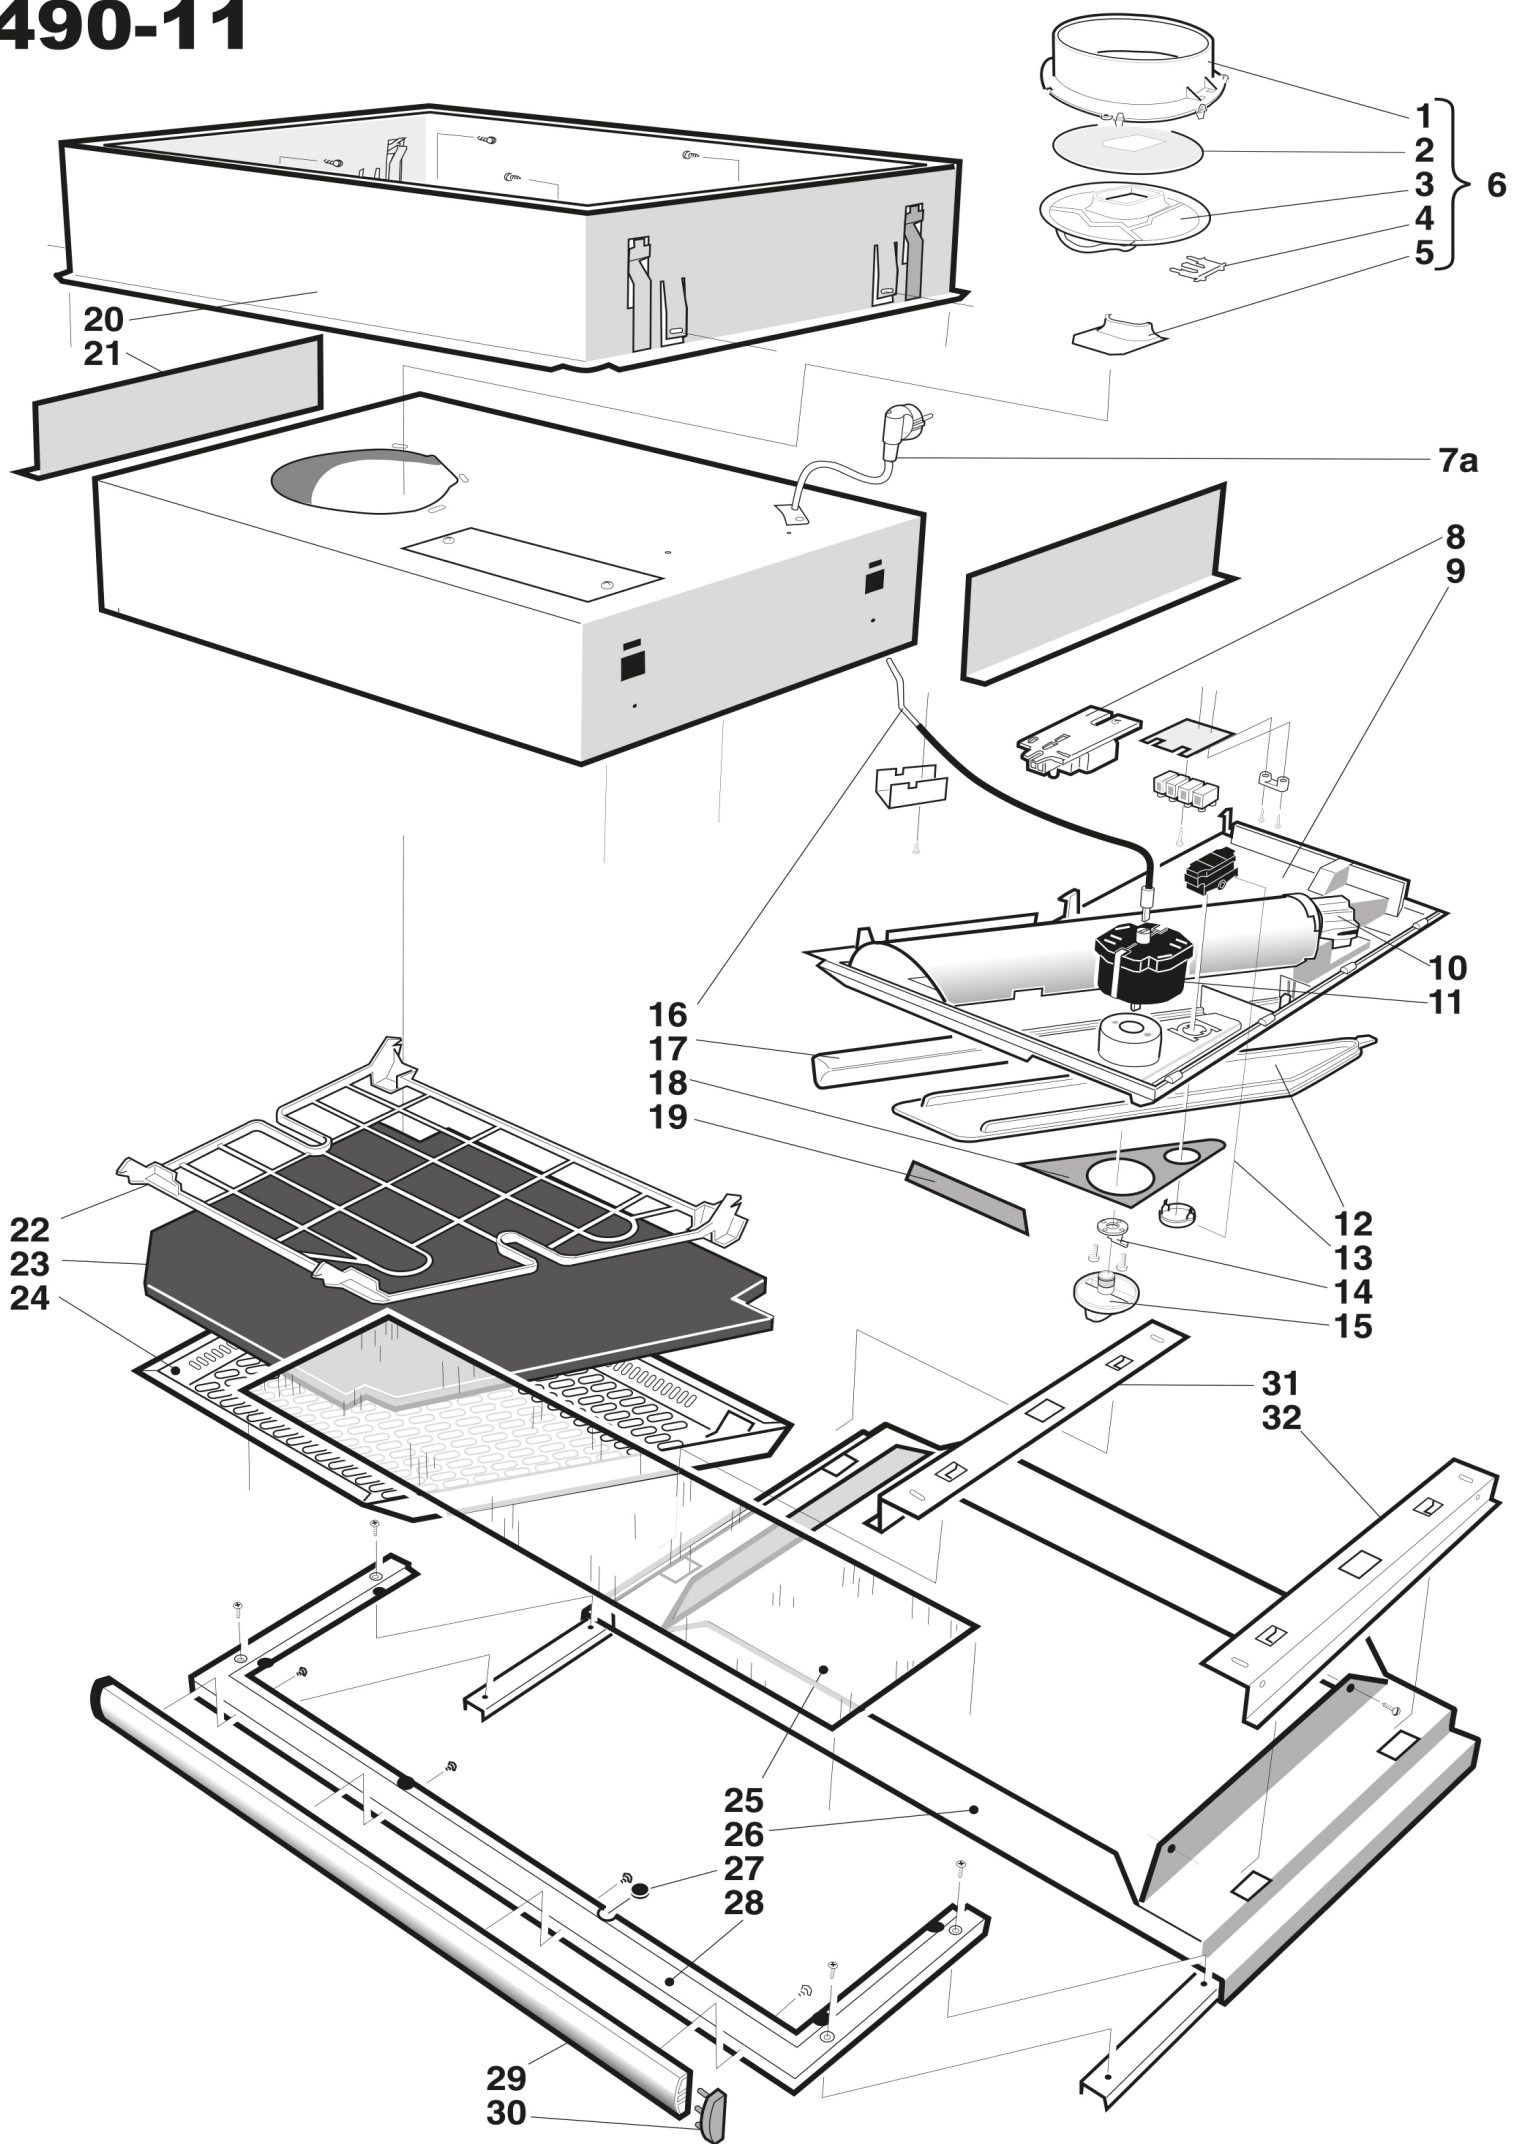

490-11

SLIMLINE XM

SLIMLINE XM

Reservdelslista

POS	ART.NR	BENÄMNING
-	4326173	GLIDSKENOR
-	4326586	SKRUVPÅSE
1	4326236	STOS
2	4326645	STRYPBRICKA
3	4326646	SPJÄLL KPL
4	4326238	SPJÄLLARM
5	4326239	SKJUTSPJÄLL
6	4326636	SPJÄLLOCK
7	4326650	ANSLUTNINGSKABEL
8	4326712	DRIVDON HF-M RED 109 SH
8	4326185	REAKTOR LYSRÖR
9	4326470	LAMPUS VIT
10	4326653	KIT LYSRÖRSHÅLLARE
11	4326654	KIT MEKANISKT TIDUR
12	4326335	LAMPGLAS
13	4326333	STRÖMBR M. KNAPP VIT
15	4326472	VRED+LÅSCLIPS 400 VIT
16	4326658	SPJÄLLAXEL
17	4326659	KOMPAKTLYSRÖR 2P 11W
18	4326660	BRUNNSDEKAL 480-11
19	4390427	DEKAL CYLINDA 420
20	4326479	KÅPRAM VIT
22	4326420	FILTERHÅLLARE
23	4326663	METALLTRÅDSFILTER 400
24	4326125	FILTERPLÅT VIT
26	4326649	RAM VIT
27	4326158	DÄMPKUDDE
28	4326116	FRONT VIT 420/490 STANDARD
29	4326667	KIT FRONTLIST 420/60CM ALU
30	4326122	FRONTGAVEL VIT
31	4326669	KONSOL VÄNSTER
32	4326670	KONSOL HÖGER