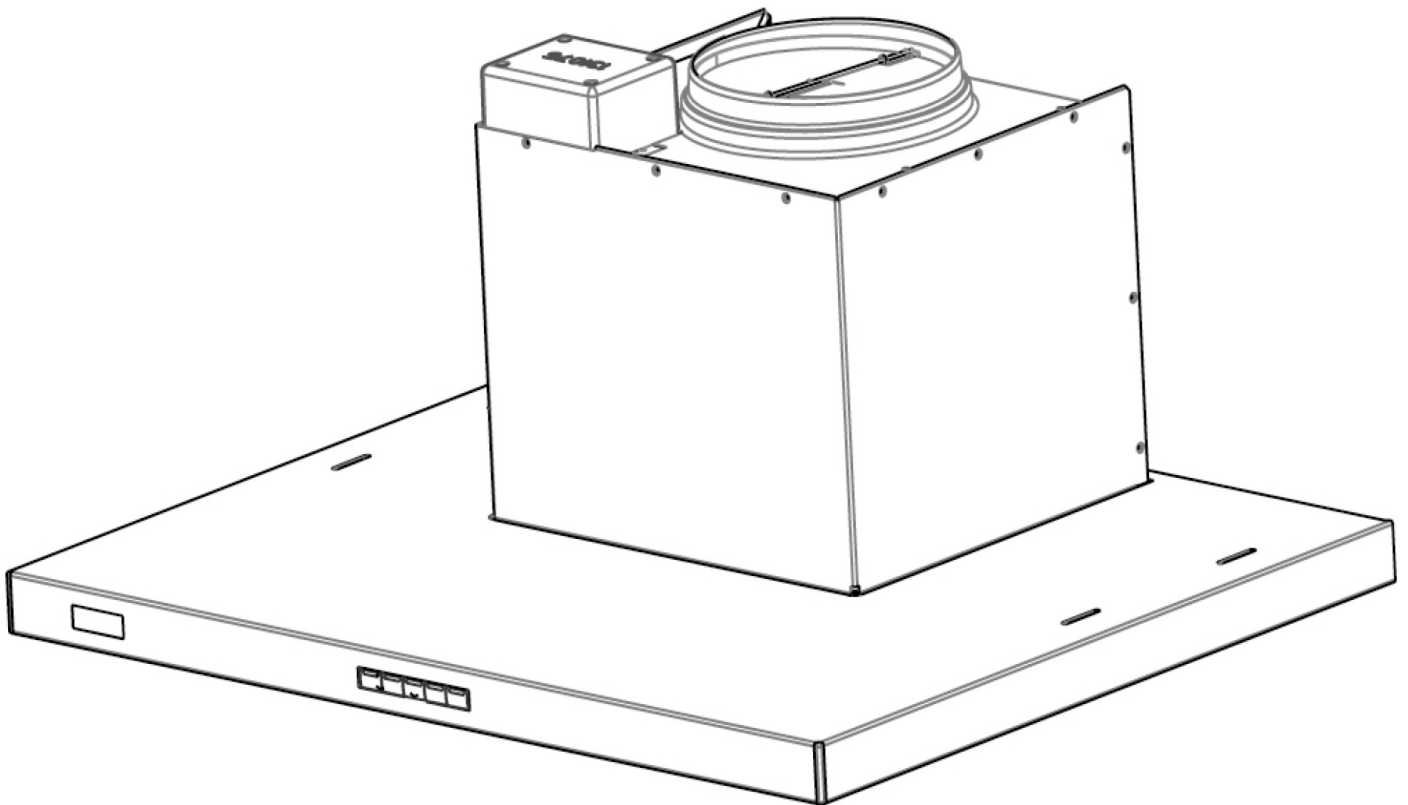

Reservdelistsa

Fläkt 600
Cylinda Sunda-2

126372 / 1842

SUNDA-2 70 VIT

SUNDA-2 70 VIT

Reservdelslista

POS	ART.NR	BENÄMNING
-	4365092	SP GLAS UNIVERSAL HALOGENSPOT
10	4365048	LED DRIVDON DC 10W
20	4326693	DRIVDON. SPOTLIGHT. KOPPL.BOX
30	4326692	LED SPOTLIGHT 2W (2 ST)
40	4326672	STRÖMSTÄLLARE FLÄKTSTYRNING
50	4326051	PANEL FLÄKTSTYRNING
60	4326347	BANDKABEL 12 V 700 MM
70	4326699	KOMPONENTLÅDA FLÄKTSTYRNING
80	4365055	KIT.MOTORENHET 2-FLÄKTHJUL
90	4326379	KALLRASSKYDD
100	4326678	STOS 125-150 MM
110	4326586	SKRUVPÅSE
120	4326100	KONSOL VÄGGFÄSTE
130	4326618	METALLTRÅDSFILTER KPL 60 CM
140	4326619	METALLTRÅDSFILTER KPL 70 CM
150	4326727	KIT: LÅSHÖRN GRÅ 600
160	4326089	KIT LÅSHÖRN VIT 600