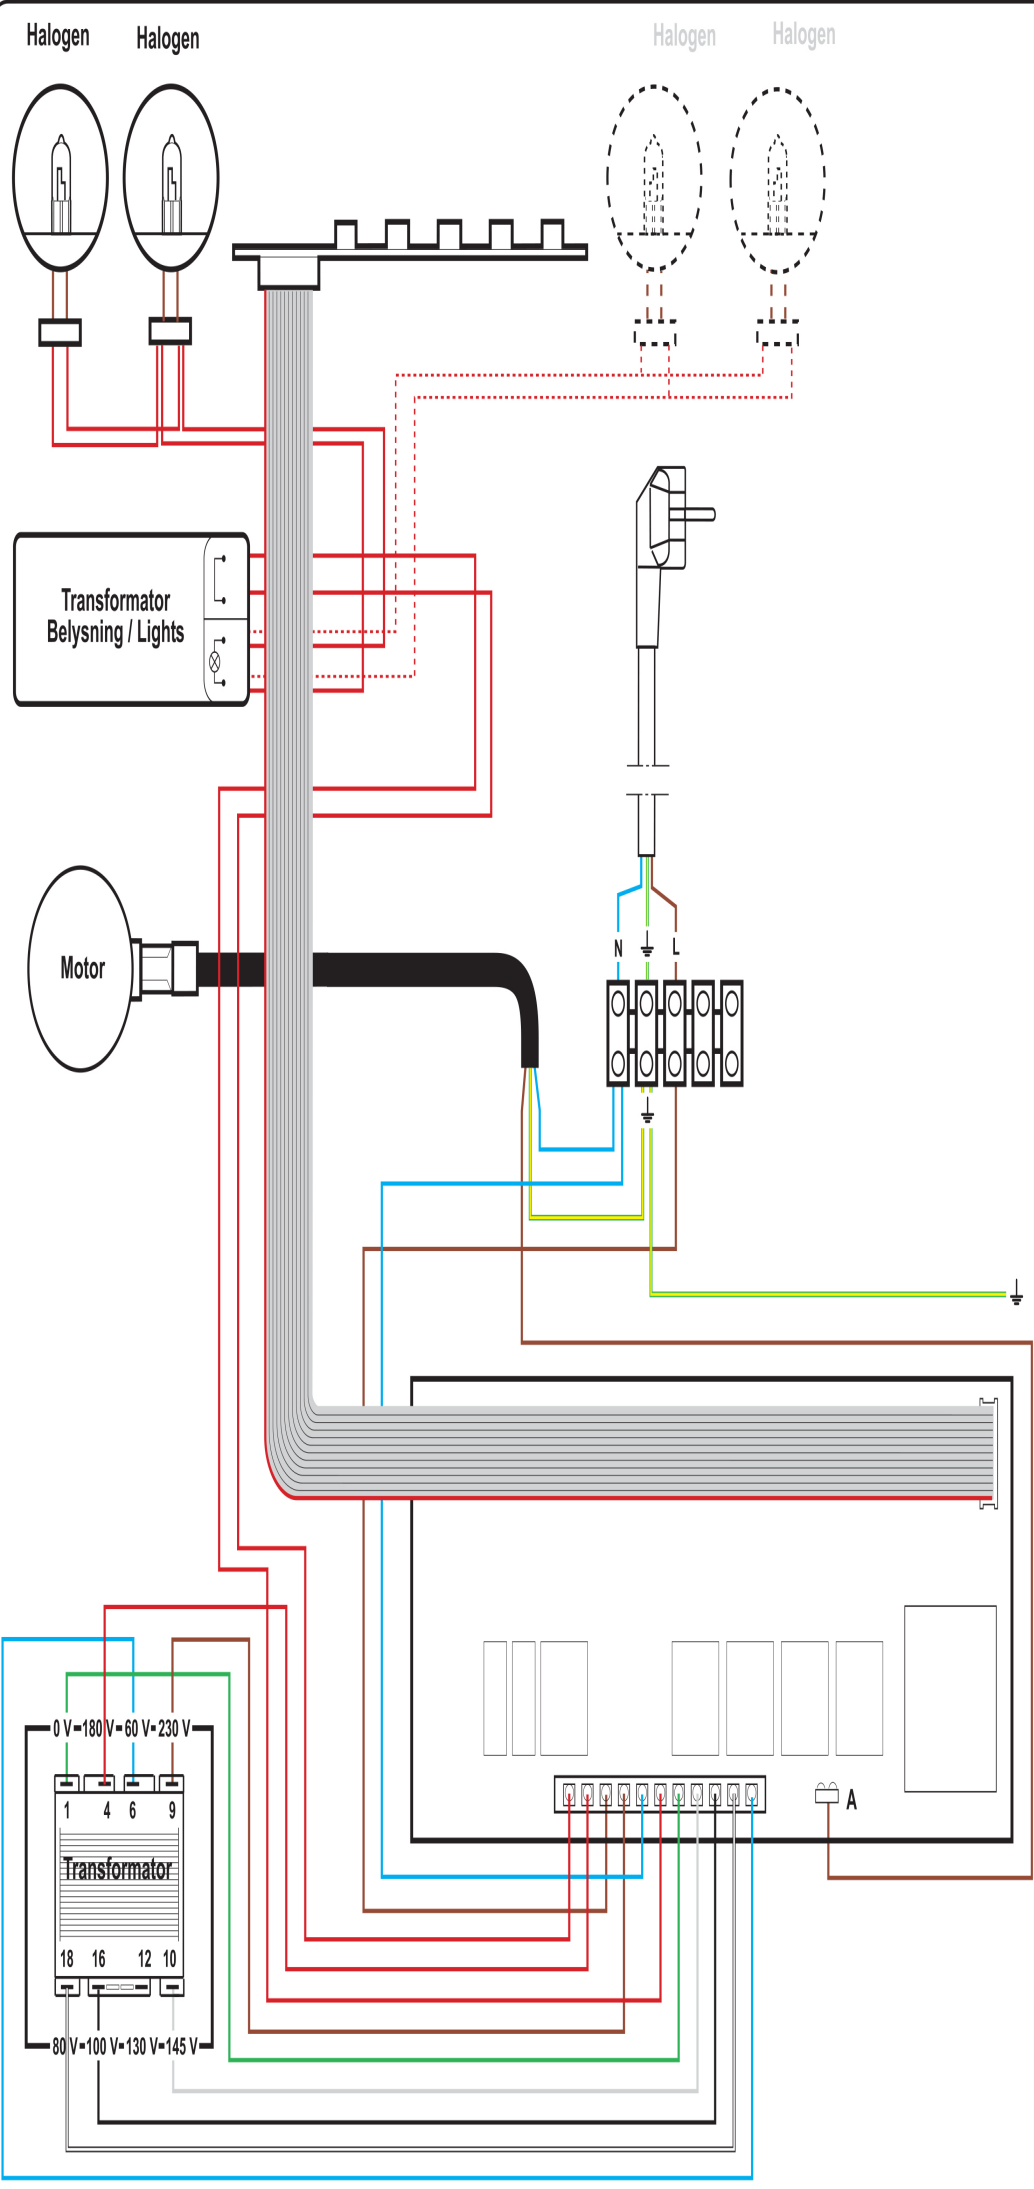

133.0086.990 Skruvpåse 720
(131162)

120

133.0266.420 Nedre trumma Tender RF L=440mm
(131378)

133.0257.881 Nedre trumma Tender Vit L=440mm
(131360)

130

133.0323.210 Övre trumma Tender 415mm vit

133.0326.409 Övre trumma Tender 415mm kolfilter RF

	Ändring	Datum	Inf.	Godk.
A	Modell 720 tillkommer	090130	PMH	PMH
B	Tabell komponentlåda/spänning införd	091020	LLU	ES
C	Artikelnummer köpartikel införd	100414	LLU	EH

Komponentlåda	Utgående spänning
100936 / 131068	60, 80, 100, 145/230 V

TRINDA 60-1 RF

TRINDA 60-1 RF

Reservdelslista

POS	ART.NR	BENÄMNING
-	4365092	SP GLAS UNIVERSAL HALOGENSPOT
10	4326692	LED SPOTLIGHT 2W (2 ST)
20	4326693	DRIVDON. SPOTLIGHT. KOPPL.BOX
30a	4326590	METALLFILTER RF 4+2
30b	4326381	ALUFILTER Ö243Ö 2 SNÄPPEN
40	4326678	STOS 125-150 MM
50	4326587	MOTORENHET 1-FLÄKTHJUL
60a	4326376	FLÄKTHJUL VÄNSTER KIT
60b	4326589	FLÄKTHJUL HÖGER
70	4326379	KALLRASSKYDD
80	4326689	KIT: KNAPPSATS TRAFOSTYRN. GRÅ
90	4326347	BANDKABEL 12 V 700 MM
100	4326699	KOMPONENTLÅDA FLÄKTSTYRNING
110	4326594	SKRUVPÅSE TRINDA
120b	4326599	NEDRE TRUMMA TRINDA VIT
120a	4326695	NEDRE SKORSTEN RF L=440MM
120c	4326721	NEDRE TRUMMA SVART L=440MM
120C	4326631	ÖVRE SKORSTEN 415MM SVART
130C	4326597	ÖVRE SKORSTEN TRINDA SVART
130a	4326722	ÖVRE TRUMMA VIT L=415MM
130b	4326723	ÖVRE SKORSTEN RF L=415MM