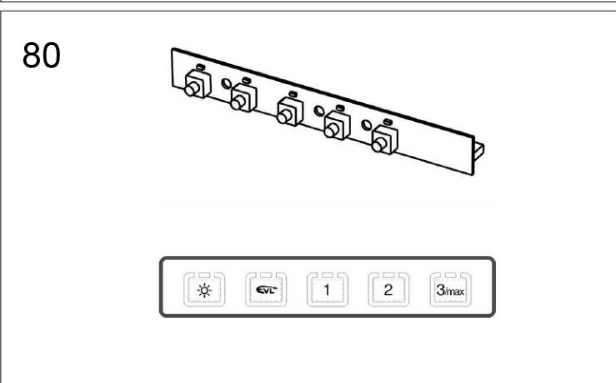

80

133.0325.234 Kit: Knappsats trafostyrning (röd) + overlay fläkt grå

Knappsats trafostyrning röda

1 ST

Overlay fläkt grå

1 ST