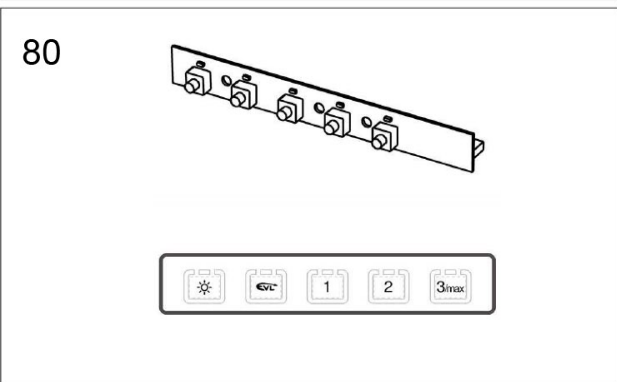

80

133.0325.234 Kit: Knappsats trafostyrning (röd) + overlay fläkt grå

Knappsats trafostyrning röda

1 ST

Overlay fläkt grå

1 ST