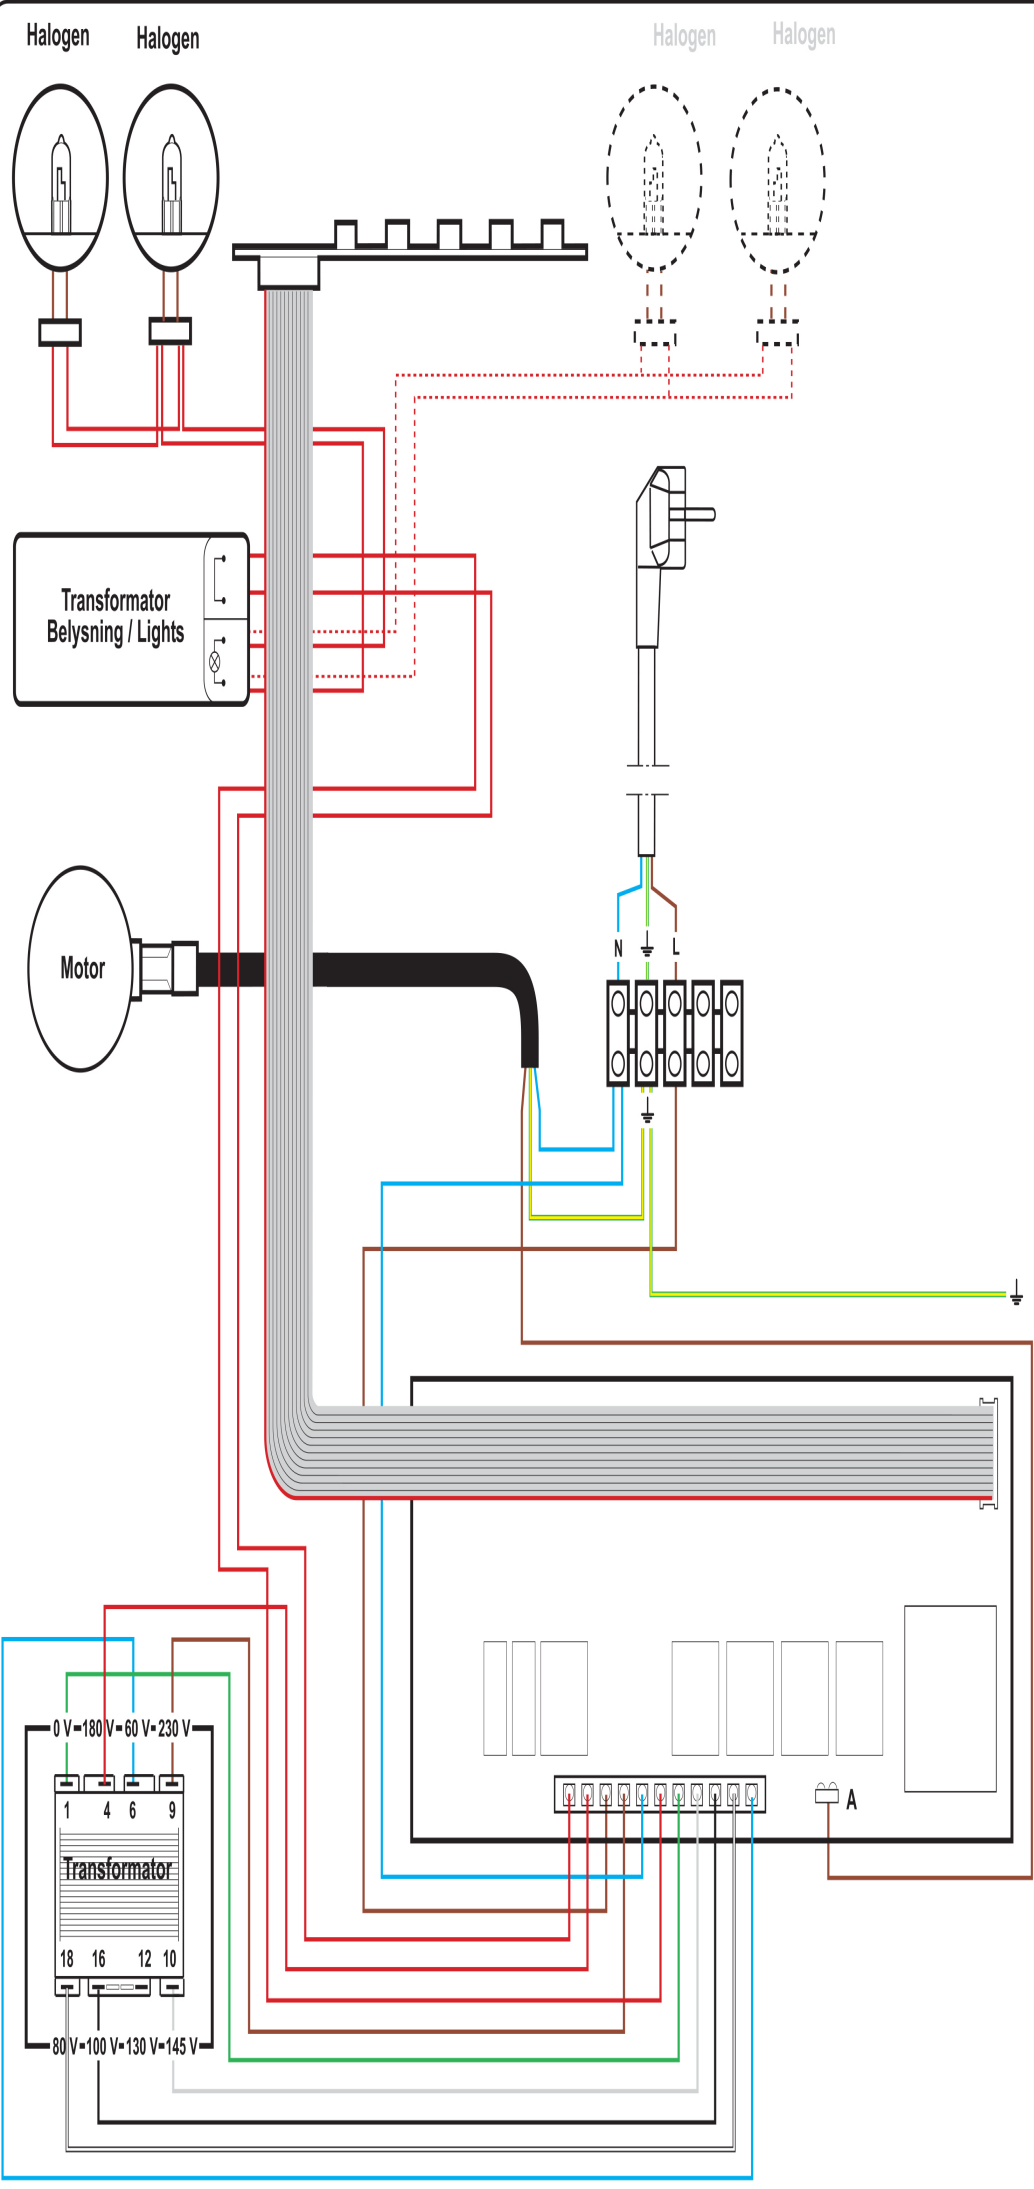

133.0086.990 Skruvpåse 720
(131162)

120

133.0266.420 Nedre trumma Tender RF L=440mm
(131378)

133.0257.881 Nedre trumma Tender Vit L=440mm
(131360)

130

133.0323.210 Övre trumma Tender 415mm vit

133.0326.409 Övre trumma Tender 415mm kolfilter RF

	Ändring	Datum	Inf.	Godk.
A	Modell 720 tillkommer	090130	PMH	PMH
B	Tabell komponentlåda/spänning införd	091020	LLU	ES
C	Artikelnummer köpartikel införd	100414	LLU	EH

Komponentlåda	Utgående spänning
100936 / 131068	60, 80, 100, 145/230 V

TRINDA 70-1 VIT

TRINDA 70-1 VIT

Reservdelslista

POS	ART.NR	BENÄMNING
-	4365092	SP GLAS UNIVERSAL HALOGENSPOT
10	4326692	LED SPOTLIGHT 2W (2 ST)
20	4326693	DRIVDON. SPOTLIGHT. KOPPL.BOX
30a	4326590	METALLFILTER RF 4+2
30b	4326381	ALUFILTER Ö243Ö 2 SNÄPPEN
40	4326678	STOS 125-150 MM
50	4326587	MOTORENHET 1-FLÄKTHJUL
60a	4326376	FLÄKTHJUL VÄNSTER KIT
60b	4326589	FLÄKTHJUL HÖGER
70	4326379	KALLRASSKYDD
80	4326689	KIT: KNAPPSATS TRAFOSTYRN. GRÅ
90	4326347	BANDKABEL 12 V 700 MM
100	4326699	KOMPONENTLÅDA FLÄKTSTYRNING
110	4326594	SKRUVPÅSE TRINDA
120b	4326599	NEDRE TRUMMA TRINDA VIT
120a	4326695	NEDRE SKORSTEN RF L=440MM
120c	4326721	NEDRE TRUMMA SVART L=440MM
120C	4326631	ÖVRE SKORSTEN 415MM SVART
130C	4326597	ÖVRE SKORSTEN TRINDA SVART
130a	4326722	ÖVRE TRUMMA VIT L=415MM
130b	4326723	ÖVRE SKORSTEN RF L=415MM