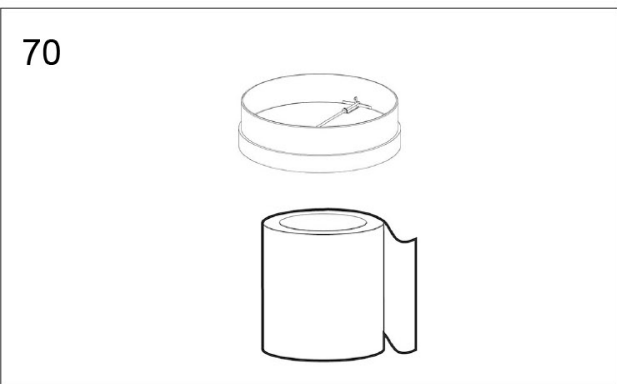

60

133.0059.795 Fläkthjul sx vä

133.0059.796 Fläkthjul dx hö

70

133.0297.568 Kit: Kallrasskydd + tejp

(131526)

Stos D150

1 ST