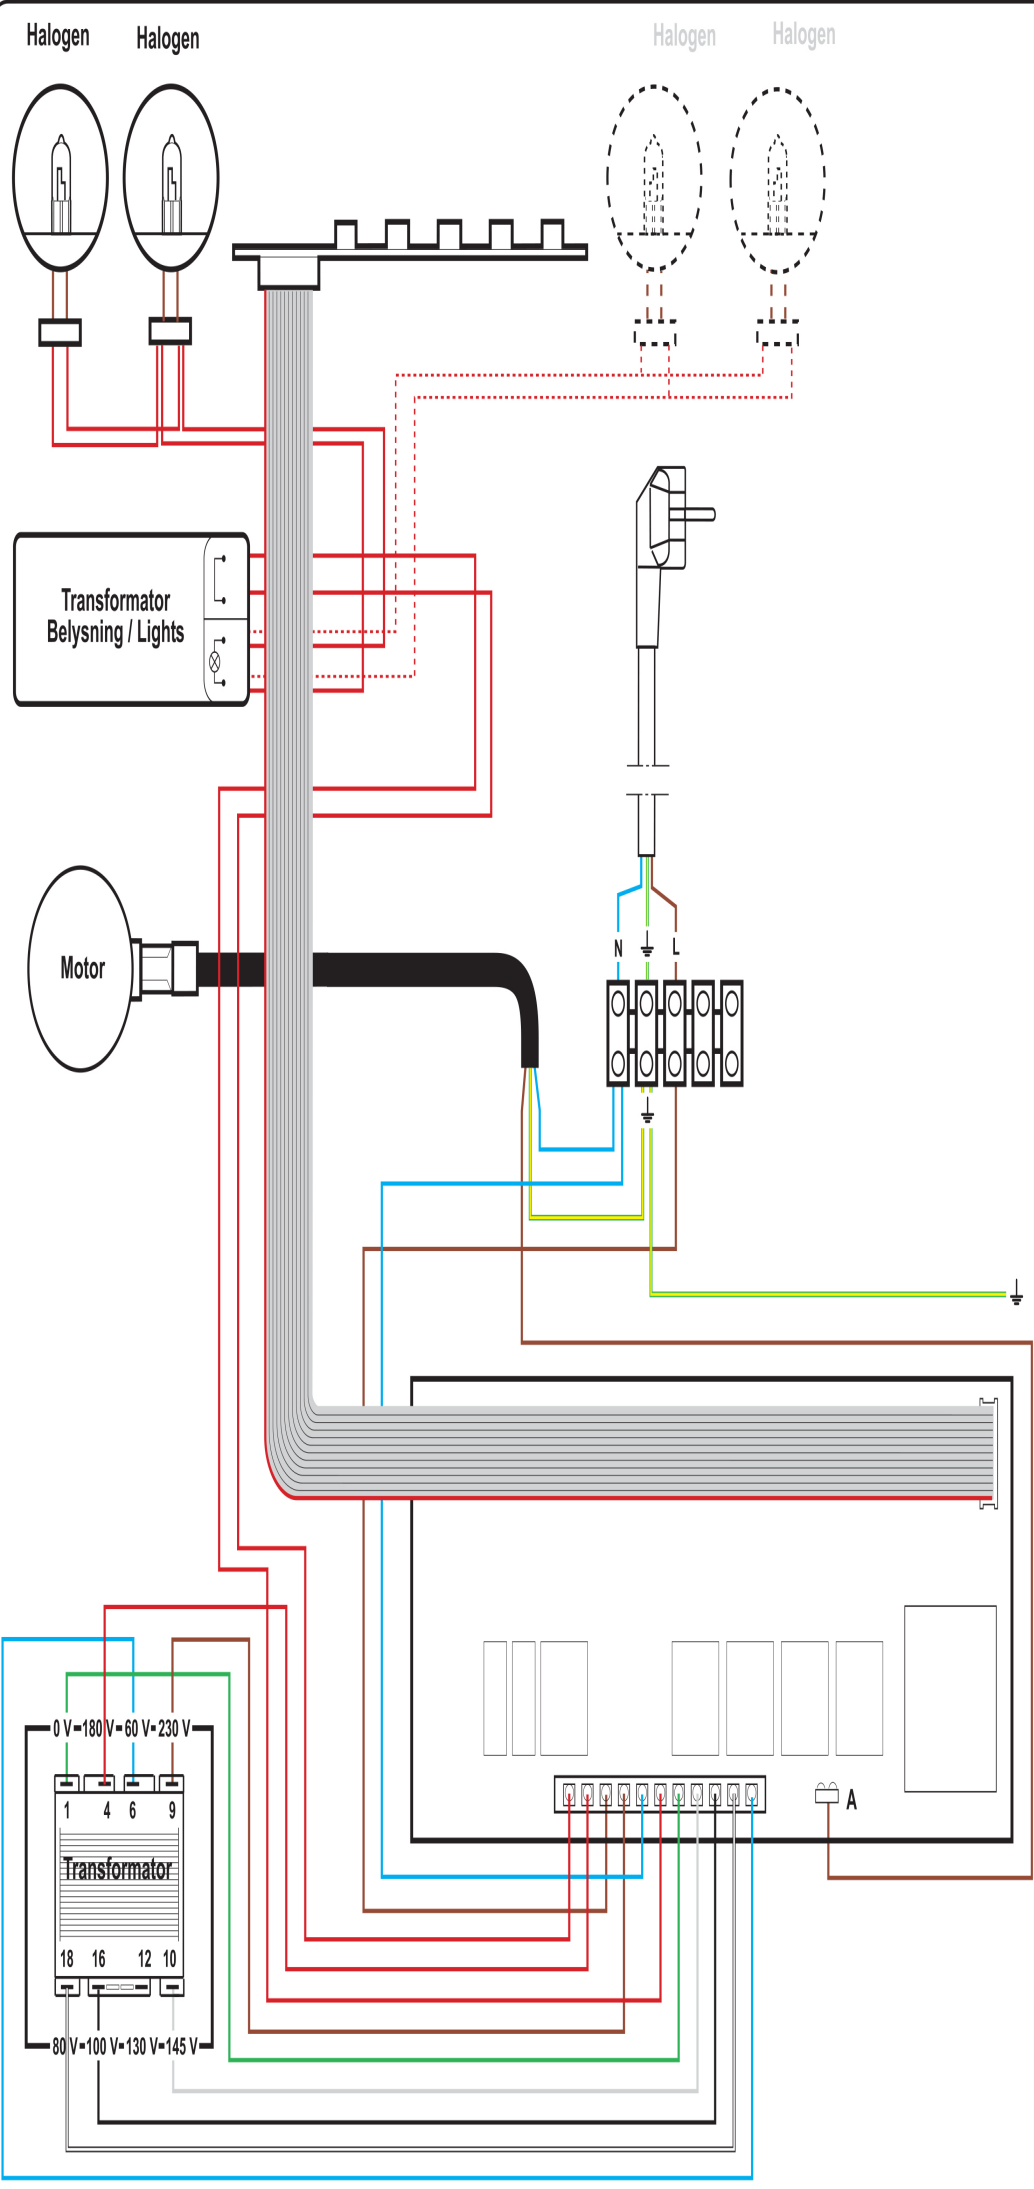

133.0086.990 Skruvpåse 720
(131162)

120

133.0266.420 Nedre trumma Tender RF L=440mm
(131378)

133.0257.881 Nedre trumma Tender Vit L=440mm
(131360)

130

133.0323.210 Övre trumma Tender 415mm vit

133.0326.409 Övre trumma Tender 415mm kolfilter RF

	Ändring	Datum	Inf.	Godk.
A	Modell 720 tillkommer	090130	PMH	PMH
B	Tabell komponentlåda/spänning införd	091020	LLU	ES
C	Artikelnummer köpartikel införd	100414	LLU	EH

Komponentlåda	Utgående spänning
100936 / 131068	60, 80, 100, 145/230 V

TRINDA 90-1 VIT

TRINDA 90-1 VIT

Reservdelslista

POS	ART.NR	BENÄMNING
-	4365092	SP GLAS UNIVERSAL HALOGENSPOT
10	4326692	LED SPOTLIGHT 2W (2 ST)
20	4326693	DRIVDON. SPOTLIGHT. KOPPL.BOX
30a	4326590	METALLFILTER RF 4+2
30b	4326381	ALUFILTER Ö243Ö 2 SNÄPPEN
40	4326678	STOS 125-150 MM
50	4326587	MOTORENHET 1-FLÄKTHJUL
60a	4326376	FLÄKTHJUL VÄNSTER KIT
60b	4326589	FLÄKTHJUL HÖGER
70	4326379	KALLRASSKYDD
80	4326689	KIT: KNAPPSATS TRAFOSTYRN. GRÅ
90	4326347	BANDKABEL 12 V 700 MM
100	4326699	KOMPONENTLÅDA FLÄKTSTYRNING
110	4326594	SKRUVPÅSE TRINDA
120b	4326599	NEDRE TRUMMA TRINDA VIT
120a	4326695	NEDRE SKORSTEN RF L=440MM
120c	4326721	NEDRE TRUMMA SVART L=440MM
120C	4326631	ÖVRE SKORSTEN 415MM SVART
130C	4326597	ÖVRE SKORSTEN TRINDA SVART
130a	4326722	ÖVRE TRUMMA VIT L=415MM
130b	4326723	ÖVRE SKORSTEN RF L=415MM