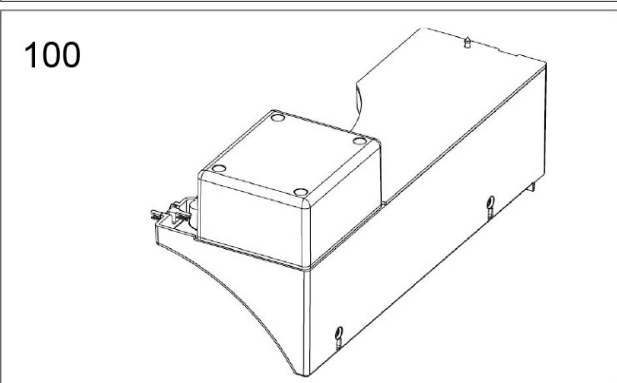

90

133.0304.884 Bandkabel 12V L=700mm

(100707)

100

133.0376.230 Komponentlåda fläktstyrning

Komponentlåda fläkt

1 ST

<0,5W standby-effekt.