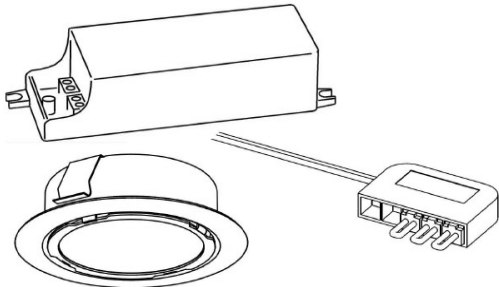

133.0385.848 LED Spotlight 2W
LED Downlight 700mA 3000K 2 ST

20

133.0370.029 Kit: Drivdon, spotlight, kopplingsbox LED
LED Downlight 700mA 3000K 2 ST
Led Drivdon 700mA 1 ST
Kopplingsplint LED-belysning 1 ST

30