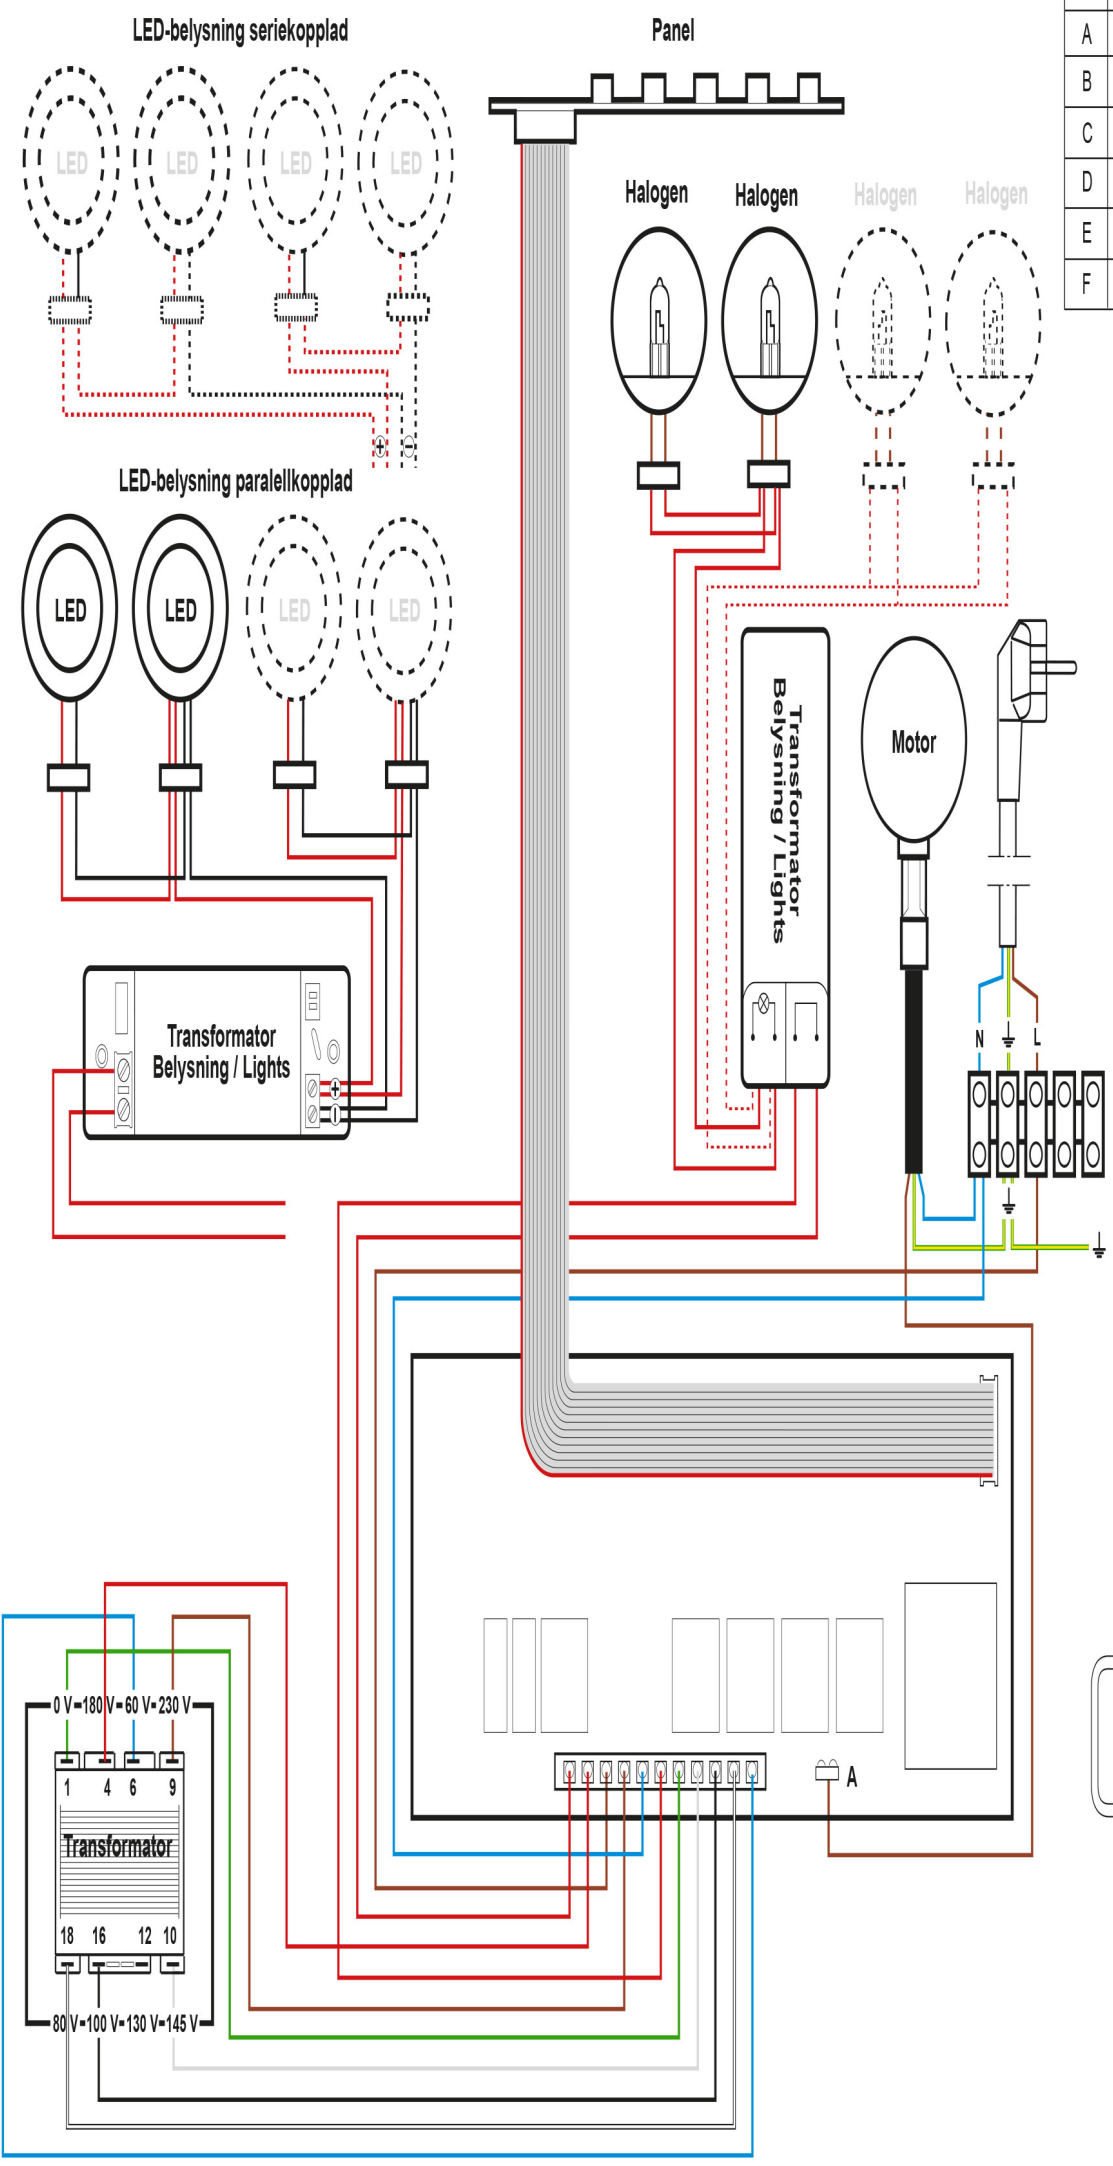

130

133.0266.420 Nedre trumma Tender RF L=440mm
(131378)

133.0257.881 Nedre trumma Tender Vit L=440mm
(131360)

140

133.0323.210 Övre trumma Tender 415mm vit

133.0326.409 Övre trumma Tender 415mm kolfilter RF

10

133.0304.861 Transformator TOR u bottenp.
(100192)

20

133.0297.633 Inkommande kabel 1300 mm
(1016)

30

133.0386.620 Elektronisk fläktstyrning <0,5W

	Ändring	Datum	Inf.	Godk.
A	Modell 720 tillkommer	090130	PMH	PMH
B	Tabell komponentlåda/spänning införd	091020	LLU	ES
C	Artikelnummer köpartikel införd	100414	LLU	EH
D	Alternativ LED belysning samt Safe införd	121216	LLU	EH
E	Modell 930 tillkommer	130911	LLU	EH
F	Parallellkopplad LED-belysning införd	140326	LLU	EH

Komponentlåda	Utgående spänning
100936 / 131068	60, 80, 100, 145/230 V

TRINDA K 60-1 RF

TRINDA K 60-1 RF

Reservdelslista

POS	ART.NR	BENÄMNING
-	4365092	SP GLAS UNIVERSAL HALOGENSPOT
-	1003821	KOLFILTERKIT TRINDA-1/T/SUNDA
10	4326352	HALOGEN SPOTLIGHT S1000
20	4326035	HALOGENLAMPAN 12V 20W G4
30	4326642	SUGPROPP BYTE HALOGENBELYSNING
40b	4326590	METALLFILTER RF 4+2
40a	4326381	ALUFILTER Ö243Ö 2 SNÄPPEN
60	4326587	MOTORENHET 1-FLÄKTHJUL
70a	4326376	FLÄKTHJUL VÄNSTER KIT
70b	4326589	FLÄKTHJUL HÖGER
80	4326689	KIT: KNAPPSATS TRAFOSTYRN. GRÅ
90	4326347	BANDKABEL 12 V 700 MM
100	4326345	TRANSFORMATOR BELYSNING
110	4326699	KOMPONENTLÅDA FLÄKTSTYRNING
120	4326594	SKRUVPÅSE TRINDA
130b	4326599	NEDRE TRUMMA TRINDA VIT
130a	4326695	NEDRE SKORSTEN RF L=440MM
140a	4326722	ÖVRE TRUMMA VIT L=415MM
140b	4326723	ÖVRE SKORSTEN RF L=415MM