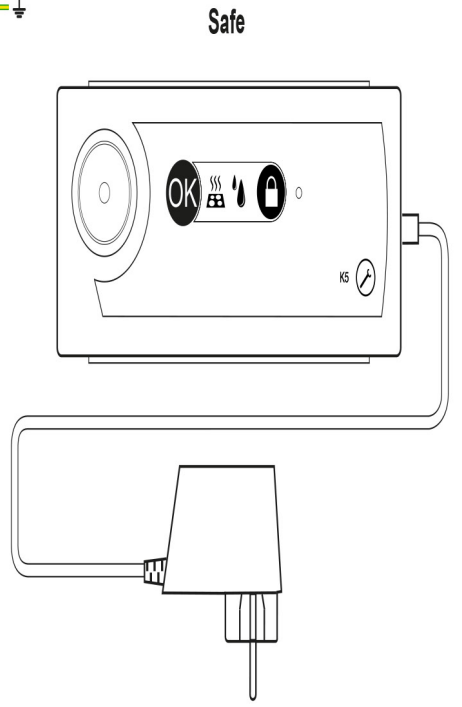

Ändring	Datum	Inf.	Godk.
A	Modell 720 tillkommer	090130	PMH	PMH
B	Tabell komponentlåda/spänning införd	091020	LLU	ES
C	Artikelnummer köpartikel införd	100414	LLU	EH
D	Alternativ LED belysning samt Safe införd	121216	LLU	EH
E	Modell 930 tillkommer	130911	LLU	EH
F	Parallellkopplad LED-belysning införd	140326	LLU	EH

Komponentlåda	Utgående spänning
100936 / 131068	60, 80, 100, 145/230 V

TRINDA K 60-1 RF