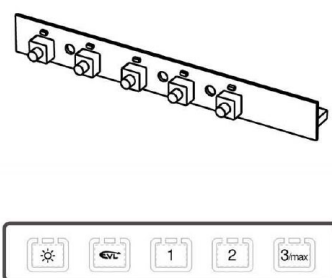

60

133.0086.979 Motorenhet Fläkt
(131232)

70

133.0059.795 Fläkthjul sx vä

133.0059.796 Fläkthjul dx hö

80

133.0325.234 Kit: Knappsats trafostyrning (röd) + overlay fläkt grå
Knappsats trafostyrning röda 1 ST
Overlay fläkt grå 1 ST

90

133.0304.884 Bandkabel 12V L=700mm
(100707)

100

133.0304.887 Elektronisk transformator WU-105
(100753)

*Till
halogenbelysning*