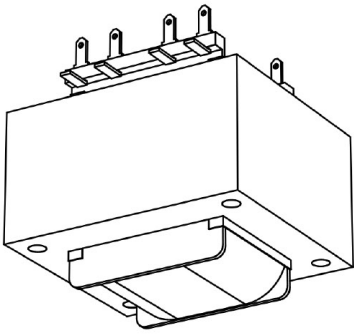

10

133.0304.861 Transformator TOR u bottenp.
(100192)

20