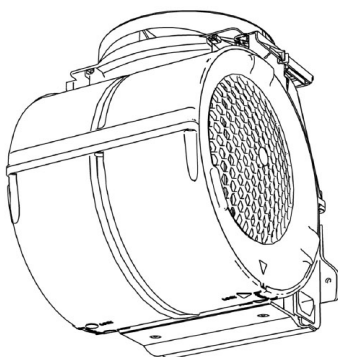

60

133.0086.979 Motorenhet Fläkt
(131232)

70