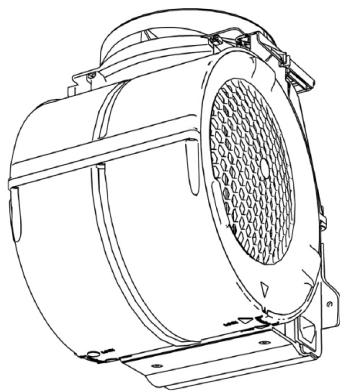

10

133.0325.198 Strömställare fläktstyrning, röda dioder

20

133.0086.979 Motorenhet Fläkt
(131232)

30

133.0304.884 Bandkabel 12V L=700mm
(100707)

40

133.0310.596 Elektroniskt drivdon LED
(403000798)

50

133.0310.614 LED Spotlight
(101066)