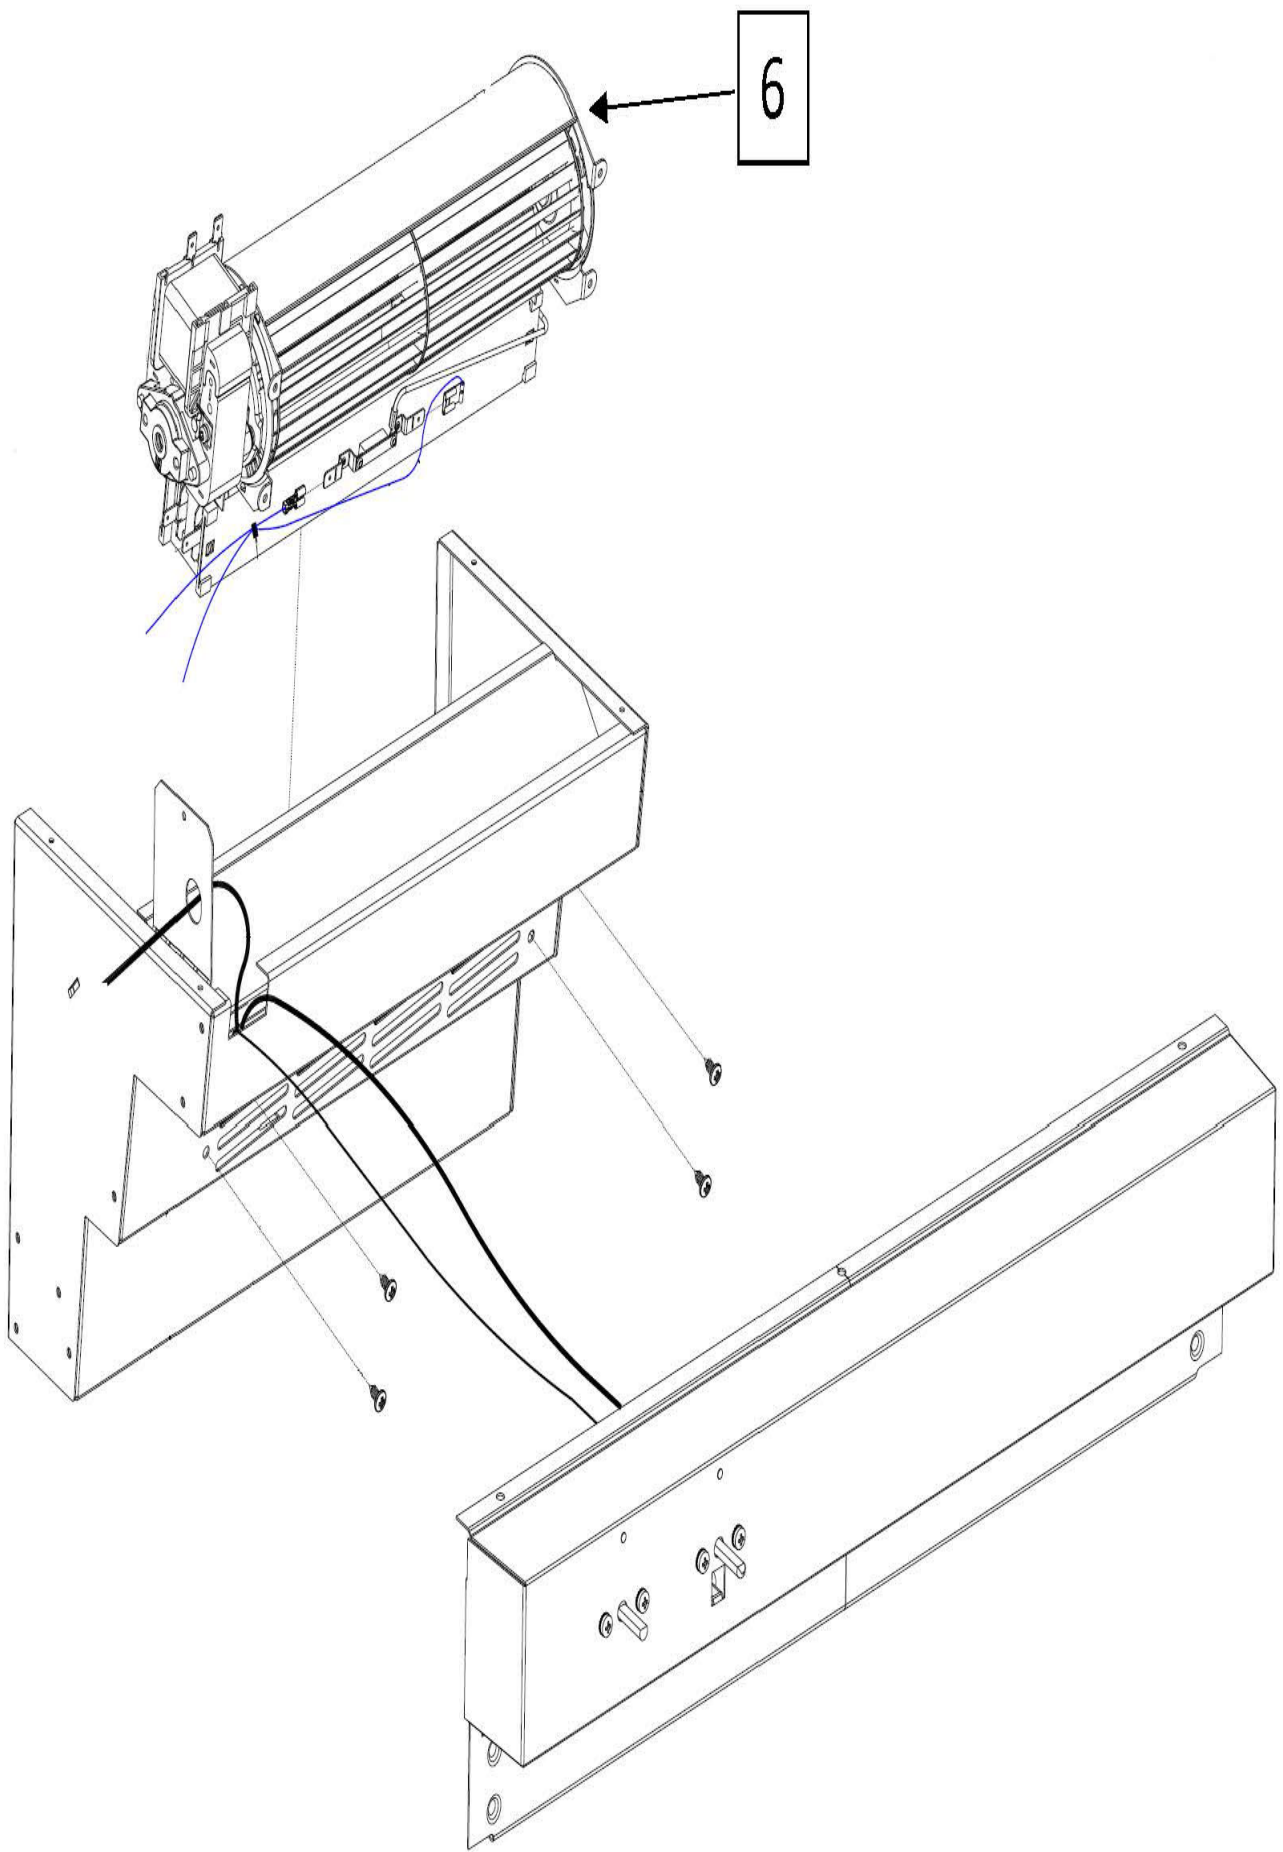

TS 3190 H

TS 3190 H

TS 3190 H

Reservdelslista

POS	ART.NR	BENÄMNING
1	4349041	TIMER
2A	4349045	TERMOSTAT 55.17012.060
2	4349042	FRONT, LACKERAD MED LOGO
3	4349009	LOGO CYLINDA
4	4349043	VRED, TIMER
5	4349044	VRED, TEMP.
6	4349011	VÄRMEFLÄKT KPL
7	4349013	DÖRR KPL
8	4349014	HANDTAG, SVART
9	4349015	GÅNGLED KPL ÖVRE
10	4349016	GÅNGLED KPL NEDRE
11	4349017	HÄNGARE
12	4349018	HÅLLARE TILL HÄNGARE
13	4349019	PLASTNIT. DÖRRSUPPORT
15	4349046	KLÄDSTÅNG KPL