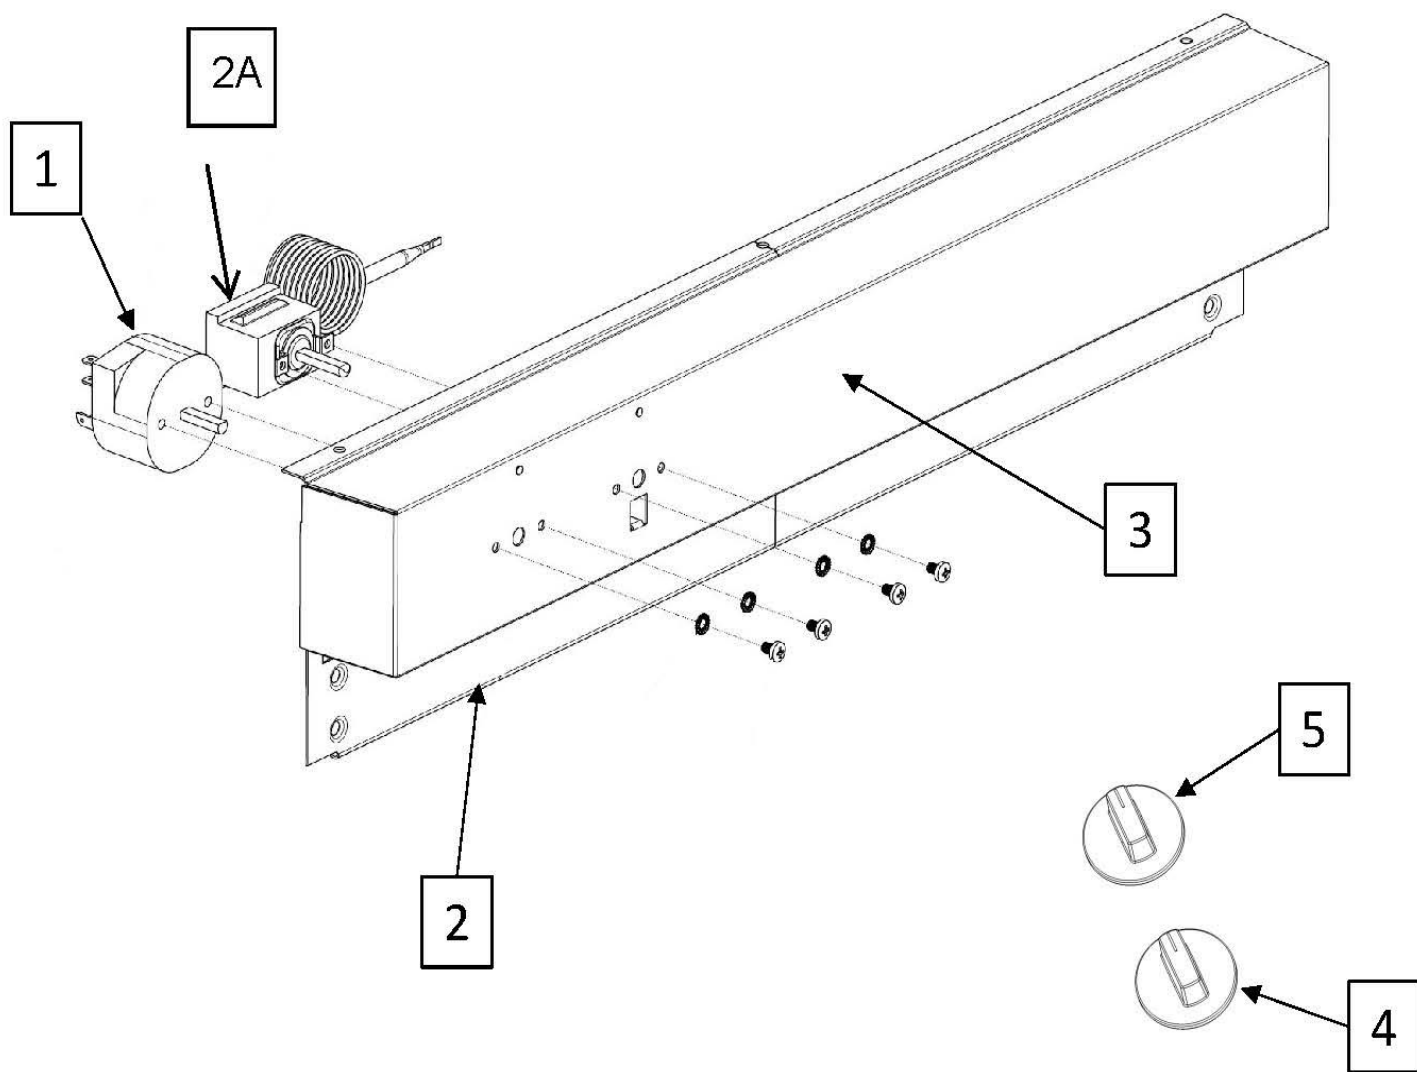

TS 3190 H

TS 3190 H

TS 3190 H

Reservdelslista

POS	ART.NR	BENÄMNING
1	4349041	TIMER
2A	4349045	TERMOSTAT 55.17012.060
2	4349042	FRONT, LACKERAD MED LOGO
3	4349009	LOGO CYLINDA
4	4349043	VRED, TIMER
5	4349044	VRED, TEMP.
6	4349011	VÄRMEFLÄKT KPL
7	4349013	DÖRR KPL
8	4349014	HANDTAG, SVART
9	4349015	GÅNGLED KPL ÖVRE
10	4349016	GÅNGLED KPL NEDRE
11	4349017	HÄNGARE
12	4349018	HÅLLARE TILL HÄNGARE
13	4349019	PLASTNIT. DÖRRSUPPORT
15	4349046	KLÄDSTÅNG KPL