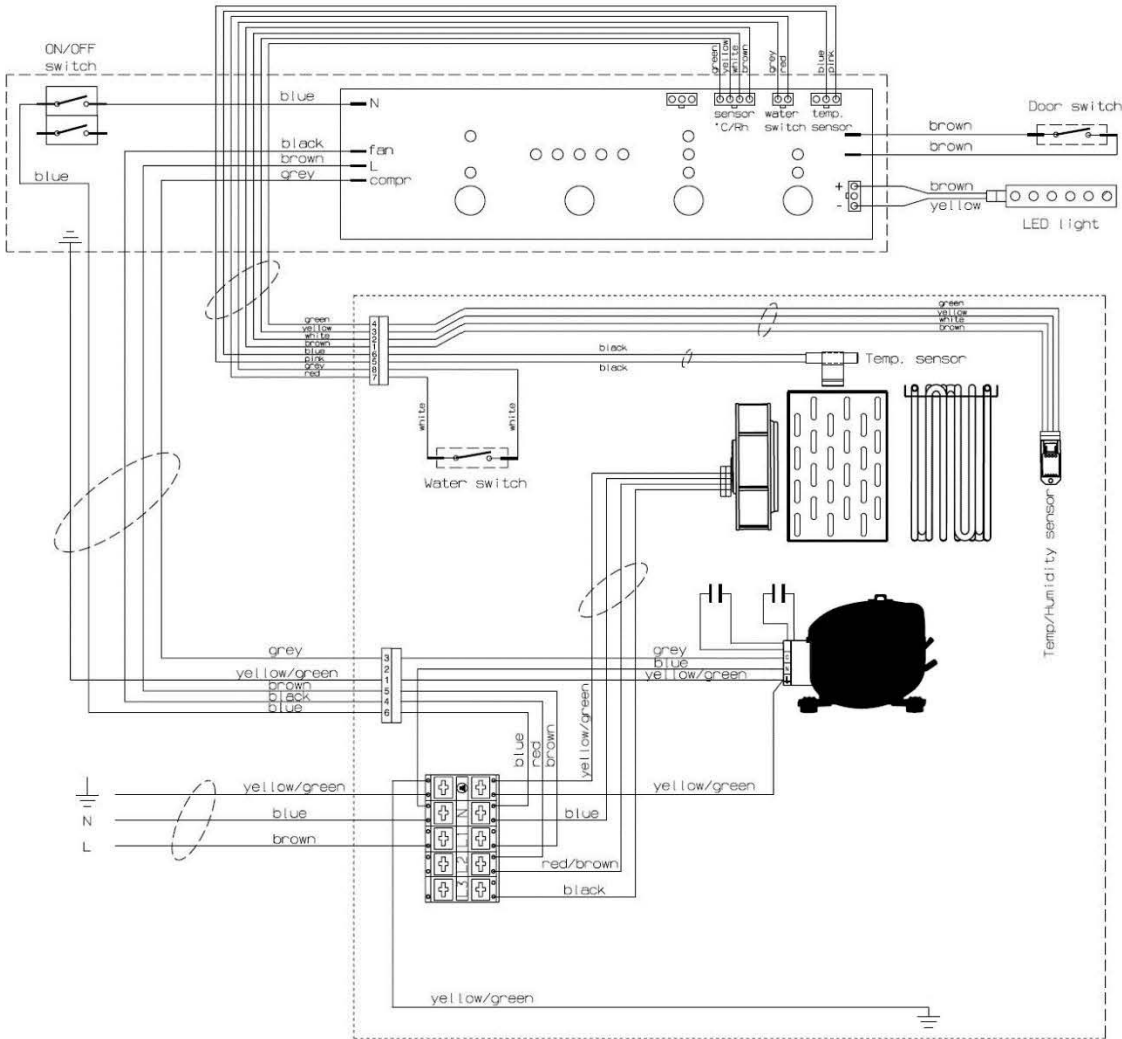

TS 3190 VP V

Elschema

TS 3190 VP V

Reservdelslista

POS	ART.NR	BENÄMNING
-	4349036	LEDNING KPL.
-	4349035	TIPPSKYDD
-	4349034	FILTER
-	4349033	DECOR, PRINTED HEAT PUMP
-	4349032	STÄLLSKRUV (FÖTTER)
-	4349031	FRONT/RYGGDYNA L=1890
-	4349008	FONT, LACKERAD MED LOGO
15	4349046	KLÄDSTÅNG KPL
100	4349020	DÖRR
101	4349021	HÄNGARE LACKERAD
200	4349022	BRYTARE (PÅ/AV)
201	4349023	DÖRRBRYTARE
202	4349024	KRETSKORT KONTROLLENHET
203	4349025	LED KORT
300	4349026	TANK KPL
301	4349027	SUMP KPL
302	4349028	MIKROBRYTARE
303	4349029	DRÄNERINGSSLANG
304	4349030	KOMPRESSOR KPL
305	4349037	FLÄKT RADIALFLÄKTSMODUL 1~230
306	4349039	KONDENSOR KPL
307	4349040	EVAPORATOR KPL
308	4349038	FUKTSENSOR