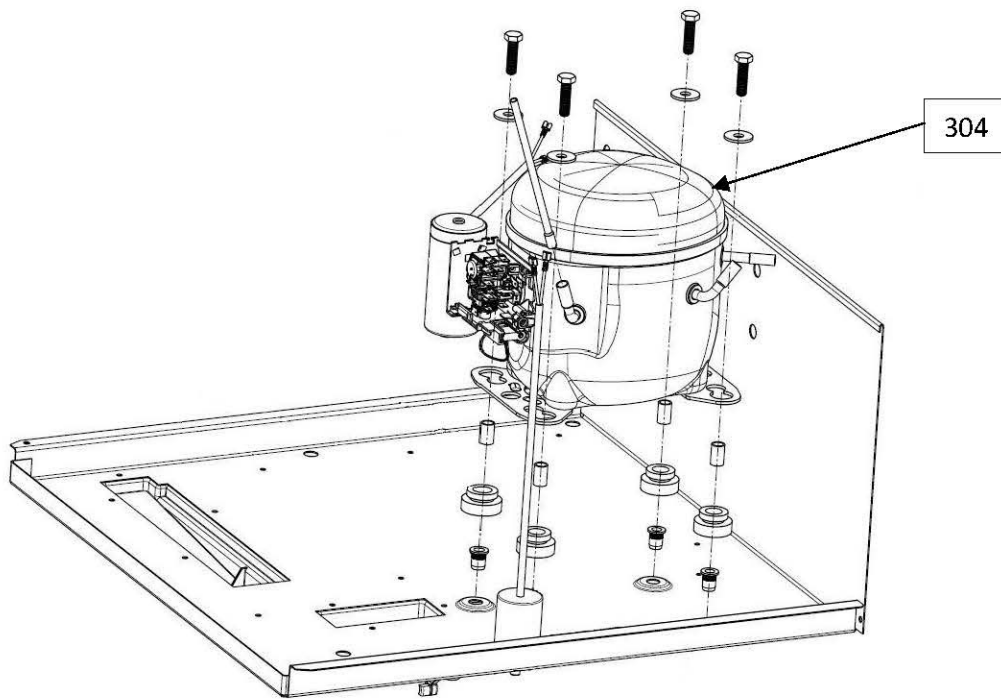

TS 3190 VP V

Elschema

TS 3190 VP V

Reservdelslista

POS	ART.NR	BENÄMNING
-	4349036	LEDNING KPL.
-	4349035	TIPPSKYDD
-	4349034	FILTER
-	4349033	DECOR, PRINTED HEAT PUMP
-	4349032	STÄLLSKRUV (FÖTTER)
-	4349031	FRONT/RYGGDYNA L=1890
-	4349008	FONT, LACKERAD MED LOGO
15	4349046	KLÄDSTÅNG KPL
100	4349020	DÖRR
101	4349021	HÄNGARE LACKERAD
200	4349022	BRYTARE (PÅ/AV)
201	4349023	DÖRRBRYTARE
202	4349024	KRETSKORT KONTROLLENHET
203	4349025	LED KORT
300	4349026	TANK KPL
301	4349027	SUMP KPL
302	4349028	MIKROBRYTARE
303	4349029	DRÄNERINGSSLANG
304	4349030	KOMPRESSOR KPL
305	4349037	FLÄKT RADIALFLÄKTSMODUL 1~230
306	4349039	KONDENSOR KPL
307	4349040	EVAPORATOR KPL
308	4349038	FUKTSENSOR