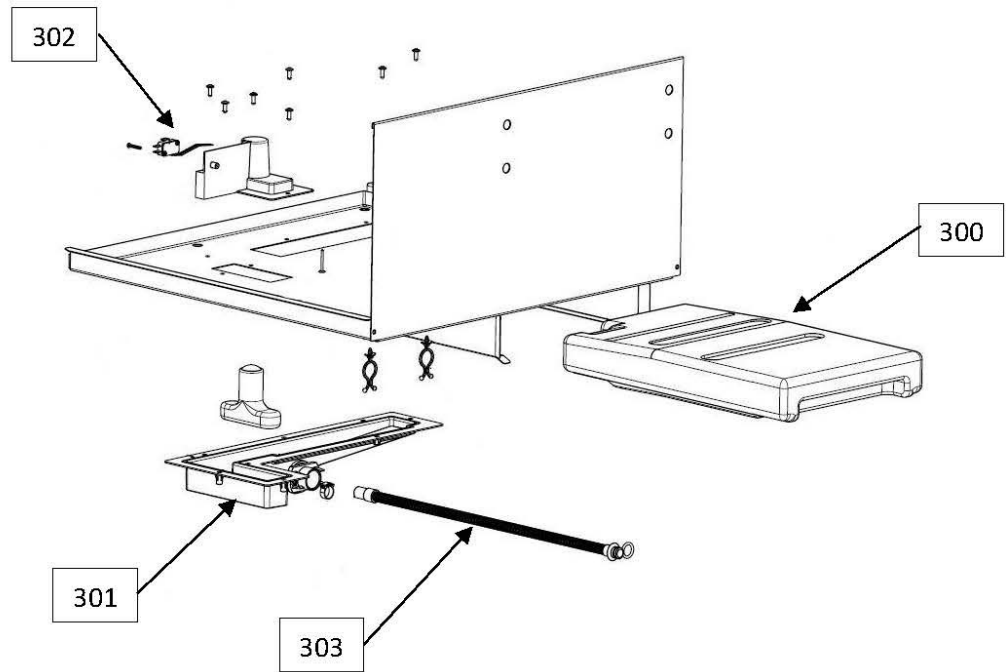

TS 3190 VP V

Elschema

TS 3190 VP V

Reservdelslista

POS	ART.NR	BENÄMNING
-	4349036	LEDNING KPL.
-	4349035	TIPPSKYDD
-	4349034	FILTER
-	4349033	DECOR, PRINTED HEAT PUMP
-	4349032	STÄLLSKRUV (FÖTTER)
-	4349031	FRONT/RYGGDYNA L=1890
-	4349008	FONT, LACKERAD MED LOGO
15	4349046	KLÄDSTÅNG KPL
100	4349020	DÖRR
101	4349021	HÄNGARE LACKERAD
200	4349022	BRYTARE (PÅ/AV)
201	4349023	DÖRRBRYTARE
202	4349024	KRETSKORT KONTROLLENHET
203	4349025	LED KORT
300	4349026	TANK KPL
301	4349027	SUMP KPL
302	4349028	MIKROBRYTARE
303	4349029	DRÄNERINGSSLANG
304	4349030	KOMPRESSOR KPL
305	4349037	FLÄKT RADIALFLÄKTSMODUL 1~230
306	4349039	KONDENSOR KPL
307	4349040	EVAPORATOR KPL
308	4349038	FUKTSENSOR