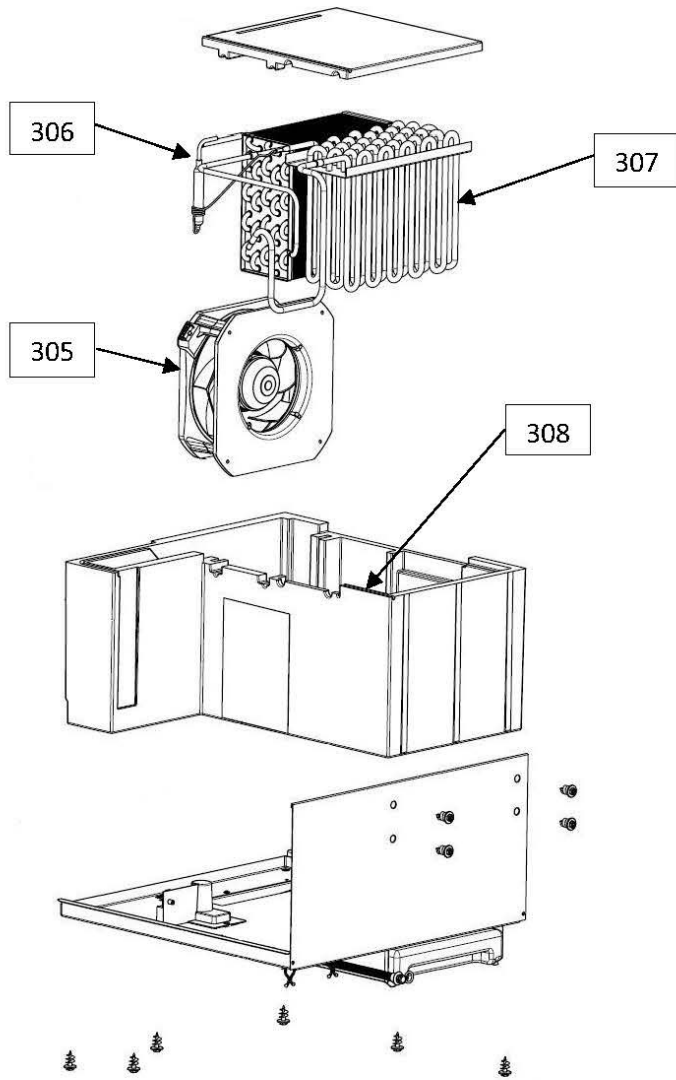

TS 3190 VP V

Elschema

TS 3190 VP V

Reservdelslista

POS	ART.NR	BENÄMNING
-	4349036	LEDNING KPL.
-	4349035	TIPPSKYDD
-	4349034	FILTER
-	4349033	DECOR, PRINTED HEAT PUMP
-	4349032	STÄLLSKRUV (FÖTTER)
-	4349031	FRONT/RYGGDYNA L=1890
-	4349008	FONT, LACKERAD MED LOGO
15	4349046	KLÄDSTÅNG KPL
100	4349020	DÖRR
101	4349021	HÄNGARE LACKERAD
200	4349022	BRYTARE (PÅ/AV)
201	4349023	DÖRRBRYTARE
202	4349024	KRETSKORT KONTROLLENHET
203	4349025	LED KORT
300	4349026	TANK KPL
301	4349027	SUMP KPL
302	4349028	MIKROBRYTARE
303	4349029	DRÄNERINGSSLANG
304	4349030	KOMPRESSOR KPL
305	4349037	FLÄKT RADIALFLÄKTSMODUL 1~230
306	4349039	KONDENSOR KPL
307	4349040	EVAPORATOR KPL
308	4349038	FUKTSENSOR