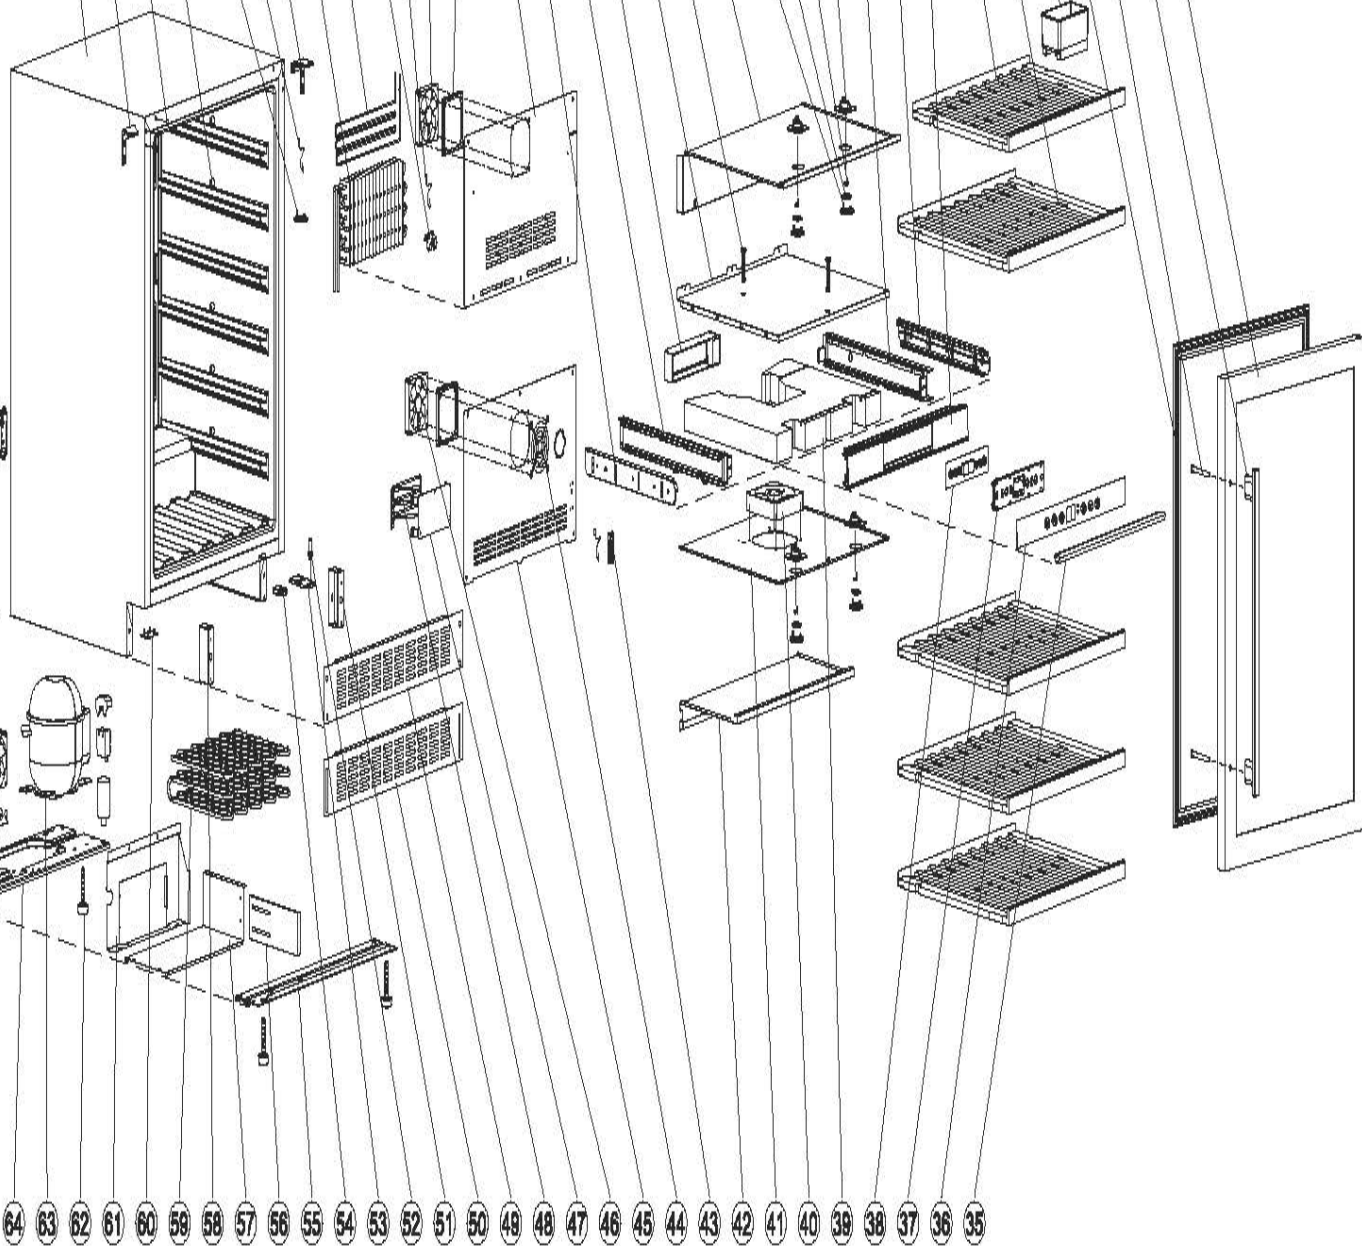

**Cylinda**

en enklare vardag

- 1
- 2
- 3
- 4
- 5
- 6
- 7
- 8
- 9
- 10
- 11
- 12
- 13
- 14
- 15
- 16
- 17
- 18
- 19
- 20
- 21
- 22
- 23
- 24
- 25
- 26
- 27
- 28
- 29
- 30
- 31
- 32
- 33
- 34

- 74
- 73
- 72
- 71
- 70

- 69
- 68
- 67
- 66
- 65
- 64
- 63
- 62
- 61
- 60
- 59
- 58
- 57
- 56
- 55
- 54
- 53
- 52
- 51
- 50
- 49
- 48
- 47
- 46
- 45
- 44
- 43
- 42
- 41
- 40
- 39
- 38
- 37
- 36
- 35

**VK85SVF**

POS	ART.NR	BENÄMNING
2	4314261	ÖVRE GÅNGJÄRN VÄNSTER
3	4314228	OMSLAG
4	4314273	PLÅSTSTIFT
5	4314229	LOCK - SENSOR
6	4314260	TEMPERATURENSOR
7	4314262	ÖVRE GÅNGJÄRN HÖGER
9	4314240	VÄRMARE
11	4314259	TEMPERATURENSOR
12	4314236	FLÄKTENHET 8025LS
13	4314238	PACKNING
14	4314220	LUFTKANALSKYDD - ÖVRE
15	4314246	VÄNSTER STYRSKENA
17	4314221	LUFTSPJÄLL
21	4314245	LED-LAMPA VIT
22	4314243	LAMPSKÄRM
23	4314244	LAMPSKYDDSRAM
24	4314242	LAMPFOT
26	4314253	HÖGER STYRSKENA
28	4314256	HYLLA
29	4314257	HYLLA
30	4314265	VATTENLÅDA
31	4314231	DÖRRPACKNING
32	4314254	SKRUV
33	4314232	DÖRRHANDTAG
34	4314239	GLASDÖRR
34B	4314377	BUSSNING GÅNGJÄRN
36	4314226	INSÄTTNING AV KONTROLLPANEL
37	4314250	SKYDD DISPLAYKORT
38	4314230	DISPLAYKORT
40	4314233	FLÄKT
43	4314255	SENSORSTÖD
44	4314237	FLÄKTKÅPA
45	4314219	LUFTKANALSKYDD - NEDRE

# VK85SVF

Reservdelslista

POS	ART.NR	BENÄMNING
46	4314235	FLÄKTENHET 8020LS
48	4314241	VÄRMARE 50W
49	4314263	VENTILATIONSGALLER
50	4314264	VENTILATIONSGALLER - FÖRLÄNGT
52	4314249	NEDRE GÅNGJÄRNSSTIFT
53	4314248	NEDRE GÅNGJÄRN
54	4314247	LAMPKNAPP
56	4314223	KONSOL
57	4314222	NEDRE OMSLAG
62	4314218	JUSTERBAR FOT
63	4314225	KOMPRESSOR MG1080Y
66	4314234	FLÄKTENHET 8020LB(2)
68	4314266	DROPPSLÅL
70	4314251	ANSLUTNINGSKABEL
71	4314227	OMSLAG
73	4314252	KRAFTMODUL
631	4314258	STARTMOTOR + SKYDD
632	4314224	KONDENSATOR