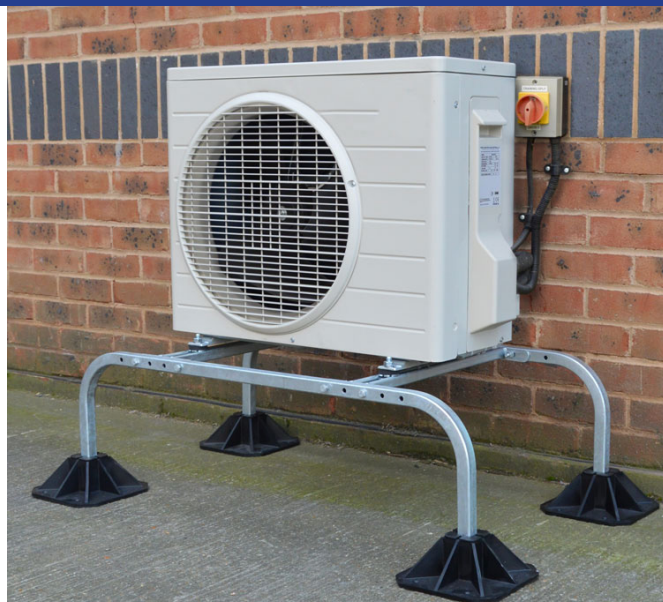

MINI SPLIT RAM

200mm Vibrationsdämpande fötter

3 Olika höjder

Individuell alt. seriemontage

Justerbar fästskena

Enkel att montera

(Måttangivelser i mm)

Version	Art.nr	Längd	Bredd	Höjd	Längd fästskena	Justerings spann	Vikt kg	Max last kg
Låg	25550	1125	700	300	475	419 - 619	20	175
Hög	25551	1125	700	450	475	419 - 619	22	175
Torn	25552	1125	700	305 & 1000	475	419 - 619	35	300
Förläng. låg	25553	1125	1060	300	950	419 - 619	18	175
Förläng. hög	25554	1125	1060	450	950	419 - 619	19	175